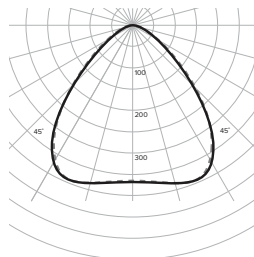

Acessórios KIT DE FIXAÇÃO GBL

Preço 5,00€

GBL LUMINÁRIA PARA GRANDES ALTURAS

LENTES EM PMMA LI/LE ☀

REFLECTORES XE/XI ☀

OLHAL DE SUSPENSÃO INCLUÍDO

KIT DE FIXAÇÃO GBL

GBL/LE 01 05054-M0 15249lm