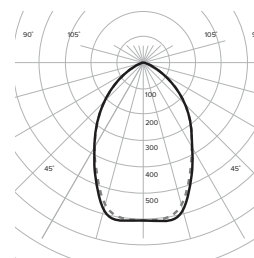

GBL/XI 01 05054-M0 15249lm