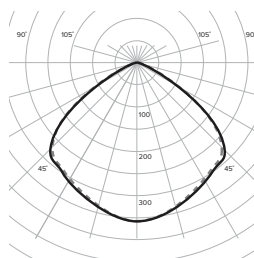

GBL/XE 01 05054-M0 15249lm