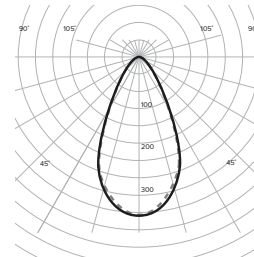

Acessórios KIT DE FIXAÇÃO GBL

Preço 5,00€

GBL LUMINÁRIA PARA GRANDES ALTURAS

LENTES EM PMMA LI/LE ☀

REFLECTORES XE/XI ☀

OLHAL DE SUSPENSÃO INCLUÍDO

KIT DE FIXAÇÃO GBL

GBL/LE 01 05054-M0 15249lm