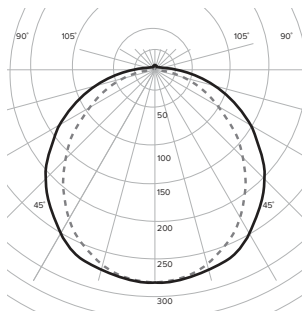

MHPLP P6M 13014-63 DE 6000lm