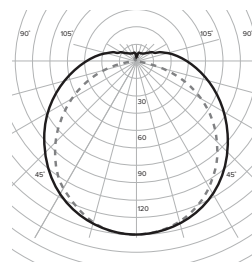

RT FIXING KIT

**RT STAINLESS STEEL
FIXING KIT**

**STAINLESS STEEL CABLE
GLAND PG11**

KIT SIS

RTP 01 128 BE

RTLTO 01 07014-03 DE 3000lm

RTLTP 01 07014-08 DE 3000lm