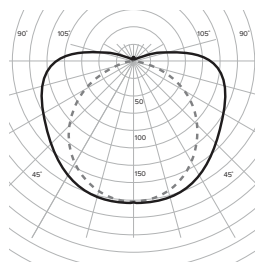

RT FIXING KIT

**RT STAINLESS STEEL
FIXING KIT**

**STAINLESS STEEL CABLE
GLAND PG11**

KIT SIS

RTP 01 128 BE

RTLTO 01 07014-03 DE 3000lm

RTLTP 01 07014-08 DE 3000lm