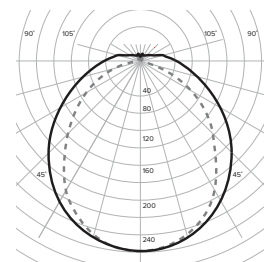

RT FIXING KIT

**RT STAINLESS STEEL
FIXING KIT**

**STAINLESS STEEL CABLE
GLAND PG11**

KIT SIS

RTP 01 128 BE

RTLTO 01 07014-03 DE 3000lm

RTLTP 01 07014-08 DE 3000lm