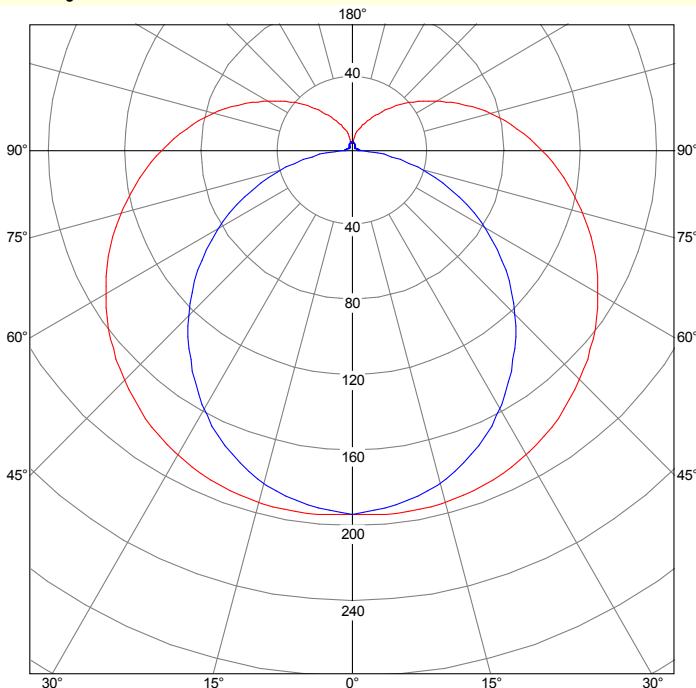

WIRING:

Luminaire wired with driver (suitable for AC or DC).
Luminaire supplied with LED modules.

Other data:

Luminous flux (luminaire): 5170 lm / Luminous efficacy (luminaire): N/A lm/W;
Led lifetime: - h / Colour temperature: 4.000 K / CRI>80;
Photometric code: 840/---; RG: 1

Polar Diagram

Corrected UGR values

		Reflection Indexes									
		0,7	0,7	0,5	0,5	0,3	0,7	0,7	0,5	0,5	0,3
Ceiling		0,7	0,7	0,5	0,5	0,3	0,7	0,7	0,5	0,5	0,3
Walls		0,5	0,3	0,5	0,3	0,3	0,5	0,3	0,5	0,3	0,3
Work plane		0,2	0,2	0,2	0,2	0,2	0,2	0,2	0,2	0,2	0,2
Room dimensions	Lamp(s)	transversal view					longitudinal view				
2H	2H	20,2	21,6	20,9	22,2	23,0	19,1	20,5	19,8	21,2	21,9
2H	3H	22,5	23,8	23,2	24,4	25,2	20,8	22,0	21,4	22,7	23,5
2H	4H	23,7	24,9	24,3	25,5	26,3	21,5	22,7	22,1	23,3	24,1
2H	6H	24,8	25,9	25,5	26,6	27,4	22,0	23,2	22,7	23,9	24,7
2H	8H	25,3	26,4	26,0	27,1	27,9	22,2	23,3	22,9	24,0	24,8
2H	12H	25,8	26,9	26,5	27,6	28,4	22,4	23,4	23,1	24,1	25,0
4H	2H	20,9	22,1	21,6	22,8	23,6	20,1	21,3	20,8	22,0	22,8
4H	3H	23,4	24,5	24,1	25,2	26,0	21,9	23,0	22,6	23,7	24,5
4H	4H	24,8	25,7	25,5	26,4	27,3	22,8	23,8	23,5	24,5	25,3
4H	6H	26,1	27,0	26,8	27,7	28,5	23,5	24,3	24,2	25,1	25,9
4H	8H	26,7	27,5	27,5	28,3	29,2	23,8	24,6	24,5	25,3	26,2
4H	12H	27,4	28,1	28,1	28,9	29,8	24,0	24,7	24,7	25,5	26,4
8H	4H	25,1	26,0	25,9	26,7	27,6	23,5	24,3	24,2	25,0	25,9
8H	6H	26,7	27,4	27,4	28,1	29,0	24,4	25,1	25,2	25,9	26,8
8H	8H	27,5	28,2	28,3	28,9	29,8	24,9	25,5	25,6	26,3	27,2
8H	12H	28,4	28,9	29,1	29,7	30,6	25,2	25,8	26,0	26,5	27,4
12H	4H	25,2	26,0	25,9	26,7	27,6	23,7	24,4	24,4	25,2	26,1
12H	6H	26,9	27,5	27,6	28,2	29,1	24,8	25,4	25,5	26,2	27,1
12H	8H	27,7	28,3	28,5	29,1	30,0	25,3	25,8	26,0	26,6	27,5