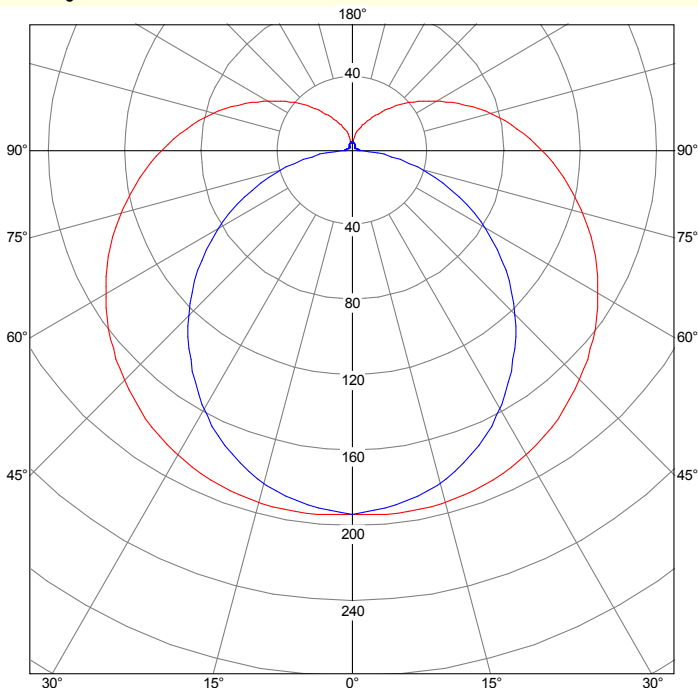

OPTIC:

WIRING:

Luminaire wired with driver (suitable for AC or DC).
Luminaire supplied with LED modules.

Other data:

Luminous flux (luminaire): 5170 lm / Luminous efficacy (luminaire): N/A lm/W;
Led lifetime: - h / Colour temperature: 4.000 K / CR>80;
Photometric code: 840/---; RG: 1

Polar Diagram

Corrected UGR values

		Reflection Indexes									
Ceiling		0,7	0,7	0,5	0,5	0,3	0,7	0,7	0,5	0,5	0,3
Walls		0,5	0,3	0,5	0,3	0,3	0,5	0,3	0,5	0,3	0,3
Work plane		0,2	0,2	0,2	0,2	0,2	0,2	0,2	0,2	0,2	0,2
Room dimensions		Lamp(s) transversal view					Lamp(s) longitudinal view				
2H	2H	20,2	21,6	20,9	22,2	23,0	19,1	20,5	19,8	21,2	21,9
2H	3H	22,5	23,8	23,2	24,4	25,2	20,8	22,0	21,4	22,7	23,5
2H	4H	23,7	24,9	24,3	25,5	26,3	21,5	22,7	22,1	23,3	24,1
2H	6H	24,8	25,9	25,5	26,6	27,4	22,0	23,2	22,7	23,9	24,7
2H	8H	25,3	26,4	26,0	27,1	27,9	22,2	23,3	22,9	24,0	24,8
2H	12H	25,8	26,9	26,5	27,6	28,4	22,4	23,4	23,1	24,1	25,0
4H	2H	20,9	22,1	21,6	22,8	23,6	20,1	21,3	20,8	22,0	22,8
4H	3H	23,4	24,5	24,1	25,2	26,0	21,9	23,0	22,6	23,7	24,5
4H	4H	24,8	25,7	25,5	26,4	27,3	22,8	23,8	23,5	24,5	25,3
4H	6H	26,1	27,0	26,8	27,7	28,5	23,5	24,3	24,2	25,1	25,9
4H	8H	26,7	27,5	27,5	28,3	29,2	23,8	24,6	24,5	25,3	26,2
4H	12H	27,4	28,1	28,1	28,9	29,8	24,0	24,7	24,7	25,5	26,4
8H	4H	25,1	26,0	25,9	26,7	27,6	23,5	24,3	24,2	25,0	25,9
8H	6H	26,7	27,4	27,4	28,1	29,0	24,4	25,1	25,2	25,9	26,8
8H	8H	27,5	28,2	28,3	28,9	29,8	24,9	25,5	25,6	26,3	27,2
8H	12H	28,4	28,9	29,1	29,7	30,6	25,2	25,8	26,0	26,5	27,4
12H	4H	25,2	26,0	25,9	26,7	27,6	23,7	24,4	24,4	25,2	26,1
12H	6H	26,9	27,5	27,6	28,2	29,1	24,8	25,4	25,5	26,2	27,1
12H	8H	27,7	28,3	28,5	29,1	30,0	25,3	25,8	26,0	26,6	27,5