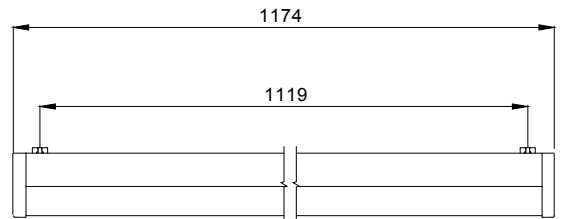

OPTIC:

WIRING:

Luminaire wired with driver (suitable for AC or DC).
Luminaire supplied with LED modules.

Other data:

Luminous flux (luminaire): 4136 lm / Luminous efficacy (luminaire): 153 lm/W;
Led lifetime: 50.000 h / Colour temperature: 4.000 K / CRI>80;
Photometric code: 840/---; RG: 1

Norms EN 60598-1, EN 60598-2-1;
EN 55015, EN 61000-3-2, EN 61547;
2014/30/EU, 2014/35/EU;
2011/65/EU (Rohs); (EU) N° 1194/2012 (Ecodesign)

Polar Diagram

Corrected UGR values

		Reflection Indexes									
Ceiling		0,7	0,7	0,5	0,5	0,3	0,7	0,7	0,5	0,5	0,3
Walls		0,5	0,3	0,5	0,3	0,3	0,5	0,3	0,5	0,3	0,3
Work plane		0,2	0,2	0,2	0,2	0,2	0,2	0,2	0,2	0,2	0,2
Room dimensions		Lamp(s) transversal view					Lamp(s) longitudinal view				
2H	2H	20,2	21,6	20,8	22,2	23,0	19,2	20,6	19,8	21,2	22,0
2H	3H	22,5	23,8	23,1	24,4	25,2	20,9	22,1	21,5	22,8	23,6
2H	4H	23,7	24,8	24,3	25,5	26,3	21,6	22,7	22,2	23,4	24,2
2H	6H	24,8	25,9	25,5	26,6	27,4	22,2	23,3	22,8	24,0	24,8
2H	8H	25,3	26,4	26,0	27,1	27,9	22,3	23,4	23,0	24,1	24,9
2H	12H	25,8	26,9	26,5	27,6	28,4	22,5	23,5	23,2	24,2	25,1
4H	2H	20,9	22,1	21,6	22,8	23,6	20,1	21,3	20,8	22,0	22,8
4H	3H	23,4	24,5	24,1	25,2	26,0	22,0	23,0	22,7	23,7	24,6
4H	4H	24,8	25,7	25,5	26,4	27,3	22,9	23,8	23,6	24,5	25,4
4H	6H	26,1	26,9	26,8	27,7	28,5	23,6	24,4	24,3	25,2	26,0
4H	8H	26,7	27,5	27,5	28,3	29,1	23,8	24,7	24,6	25,4	26,3
4H	12H	27,4	28,1	28,1	28,9	29,8	24,1	24,8	24,8	25,6	26,5
8H	4H	25,1	25,9	25,9	26,7	27,6	23,6	24,4	24,3	25,1	26,0
8H	6H	26,7	27,4	27,4	28,1	29,0	24,5	25,2	25,2	25,9	26,8
8H	8H	27,5	28,2	28,3	28,9	29,8	25,0	25,6	25,7	26,3	27,2
8H	12H	28,4	28,9	29,1	29,7	30,6	25,3	25,8	26,0	26,6	27,5
12H	4H	25,2	26,0	25,9	26,7	27,6	23,7	24,5	24,5	25,2	26,1
12H	6H	26,9	27,5	27,6	28,2	29,1	24,8	25,4	25,6	26,2	27,1
12H	8H	27,7	28,3	28,5	29,1	30,0	25,3	25,9	26,1	26,7	27,6