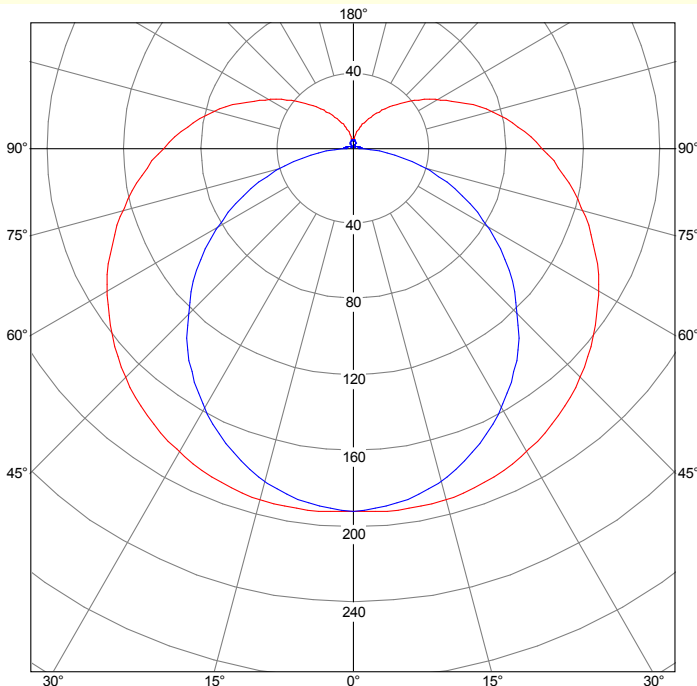

OPTIC:

WIRING:

Luminaire wired with driver (suitable for AC or DC).
Luminaire supplied with LED modules.

Other data:

Luminous flux (luminaire): 4136 lm / Luminous efficacy (luminaire): 153 lm/W;
Led lifetime: 50.000 h / Colour temperature: 4.000 K / CRI>80;
Photometric code: 840/---; RG: 1

Norms EN 60598-1, EN 60598-2-1;
EN 55015, EN 61000-3-2, EN 61547;
2014/30/EU, 2014/35/EU;
2011/65/EU (Rohs); (EU) N° 1194/2012 (Ecodesign)

Polar Diagram

Corrected UGR values

		Reflection Indexes									
Ceiling		0,7	0,7	0,5	0,5	0,3	0,7	0,7	0,5	0,5	0,3
Walls		0,5	0,3	0,5	0,3	0,3	0,5	0,3	0,5	0,3	0,3
Work plane		0,2	0,2	0,2	0,2	0,2	0,2	0,2	0,2	0,2	0,2
Room dimensions		Lamp(s) transversal view					Lamp(s) longitudinal view				
2H	2H	20,2	21,6	20,8	22,2	23,0	19,2	20,6	19,8	21,2	22,0
2H	3H	22,5	23,8	23,1	24,4	25,2	20,9	22,1	21,5	22,8	23,6
2H	4H	23,7	24,8	24,3	25,5	26,3	21,6	22,7	22,2	23,4	24,2
2H	6H	24,8	25,9	25,5	26,6	27,4	22,2	23,3	22,8	24,0	24,8
2H	8H	25,3	26,4	26,0	27,1	27,9	22,3	23,4	23,0	24,1	24,9
2H	12H	25,8	26,9	26,5	27,6	28,4	22,5	23,5	23,2	24,2	25,1
4H	2H	20,9	22,1	21,6	22,8	23,6	20,1	21,3	20,8	22,0	22,8
4H	3H	23,4	24,5	24,1	25,2	26,0	22,0	23,0	22,7	23,7	24,6
4H	4H	24,8	25,7	25,5	26,4	27,3	22,9	23,8	23,6	24,5	25,4
4H	6H	26,1	26,9	26,8	27,7	28,5	23,6	24,4	24,3	25,2	26,0
4H	8H	26,7	27,5	27,5	28,3	29,1	23,8	24,7	24,6	25,4	26,3
4H	12H	27,4	28,1	28,1	28,9	29,8	24,1	24,8	24,8	25,6	26,5
8H	4H	25,1	25,9	25,9	26,7	27,6	23,6	24,4	24,3	25,1	26,0
8H	6H	26,7	27,4	27,4	28,1	29,0	24,5	25,2	25,2	25,9	26,8
8H	8H	27,5	28,2	28,3	28,9	29,8	25,0	25,6	25,7	26,3	27,2
8H	12H	28,4	28,9	29,1	29,7	30,6	25,3	25,8	26,0	26,6	27,5
12H	4H	25,2	26,0	25,9	26,7	27,6	23,7	24,5	24,5	25,2	26,1
12H	6H	26,9	27,5	27,6	28,2	29,1	24,8	25,4	25,6	26,2	27,1
12H	8H	27,7	28,3	28,5	29,1	30,0	25,3	25,9	26,1	26,7	27,6