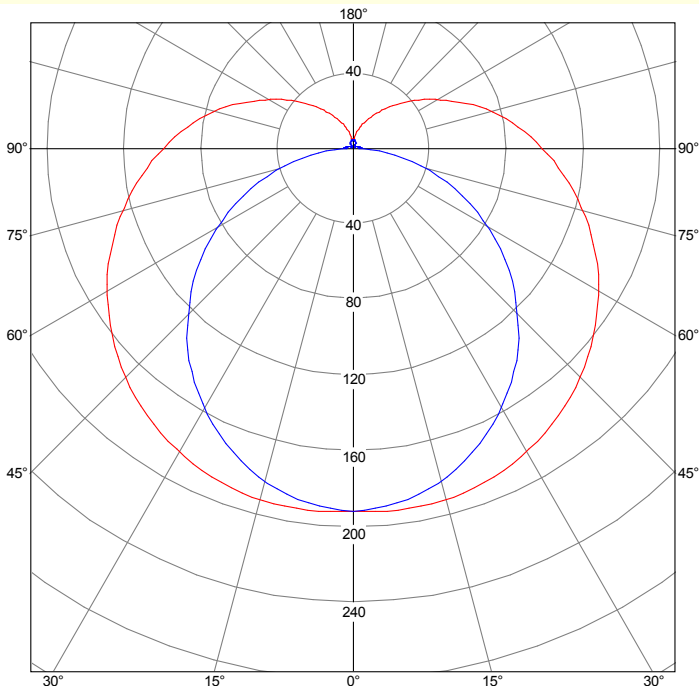

### Other data:

Luminous flux (luminaire): 4136 lm / Luminous efficacy (luminaire): 153 lm/W;  
Led lifetime: 50.000 h / Colour temperature: 4.000 K / CRI>80;  
Photometric code: 840/---; RG: 1

Voltage / Frecuence Electrical Class N° of lamps x Wattage (W) Lamp Type / Lamp Cap Efficiency (%) and Photometric Class	230V ~ 50Hz Classe I 1x24 LED/LED 75 H + 19 T	
Index of protection (watertightness) Resistance to Glow Wire (°C) Mechanical impact protection index Cable max temperature (°C)	IP40 750 90	
Norms	EN 60598-1, EN 60598-2-1; EN 55015, EN 61000-3-2, EN 61547; 2014/30/EU, 2014/35/EU; 2011/65/EU (Rohs); (EU) N° 1194/2012 (Ecodesign)	

### Polar Diagram