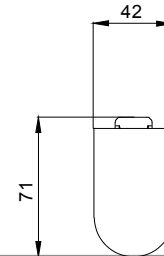

Norms EN 60598-1, EN 60598-2-1;
EN 55015, EN 61000-3-2, EN 61547;
2014/30/EU, 2014/35/EU;
2011/65/EU (Rohs); (EU) N° 1194/2012 (Ecodesign)

Polar Diagram

Corrected UGR values

		Reflection Indexes									
Ceiling		0,7	0,7	0,5	0,5	0,3	0,7	0,7	0,5	0,5	0,3
Walls		0,5	0,3	0,5	0,3	0,3	0,5	0,3	0,5	0,3	0,3
Work plane		0,2	0,2	0,2	0,2	0,2	0,2	0,2	0,2	0,2	0,2
Room dimensions		Lamp(s) transversal view					Lamp(s) longitudinal view				
2H	2H	20,2	21,6	20,8	22,2	23,0	19,2	20,6	19,8	21,2	22,0
2H	3H	22,5	23,8	23,1	24,4	25,2	20,9	22,1	21,5	22,8	23,6
2H	4H	23,7	24,8	24,3	25,5	26,3	21,6	22,7	22,2	23,4	24,2
2H	6H	24,8	25,9	25,5	26,6	27,4	22,2	23,3	22,8	24,0	24,8
2H	8H	25,3	26,4	26,0	27,1	27,9	22,3	23,4	23,0	24,1	24,9
2H	12H	25,8	26,9	26,5	27,6	28,4	22,5	23,5	23,2	24,2	25,1
4H	2H	20,9	22,1	21,6	22,8	23,6	20,1	21,3	20,8	22,0	22,8
4H	3H	23,4	24,5	24,1	25,2	26,0	22,0	23,0	22,7	23,7	24,6
4H	4H	24,8	25,7	25,5	26,4	27,3	22,9	23,8	23,6	24,5	25,4
4H	6H	26,1	26,9	26,8	27,7	28,5	23,6	24,4	24,3	25,2	26,0
4H	8H	26,7	27,5	27,5	28,3	29,1	23,8	24,7	24,6	25,4	26,3
4H	12H	27,4	28,1	28,1	28,9	29,8	24,1	24,8	24,8	25,6	26,5
8H	4H	25,1	25,9	25,9	26,7	27,6	23,6	24,4	24,3	25,1	26,0
8H	6H	26,7	27,4	27,4	28,1	29,0	24,5	25,2	25,2	25,9	26,8
8H	8H	27,5	28,2	28,3	28,9	29,8	25,0	25,6	25,7	26,3	27,2
8H	12H	28,4	28,9	29,1	29,7	30,6	25,3	25,8	26,0	26,6	27,5
12H	4H	25,2	26,0	25,9	26,7	27,6	23,7	24,5	24,5	25,2	26,1
12H	6H	26,9	27,5	27,6	28,2	29,1	24,8	25,4	25,6	26,2	27,1
12H	8H	27,7	28,3	28,5	29,1	30,0	25,3	25,9	26,1	26,7	27,6