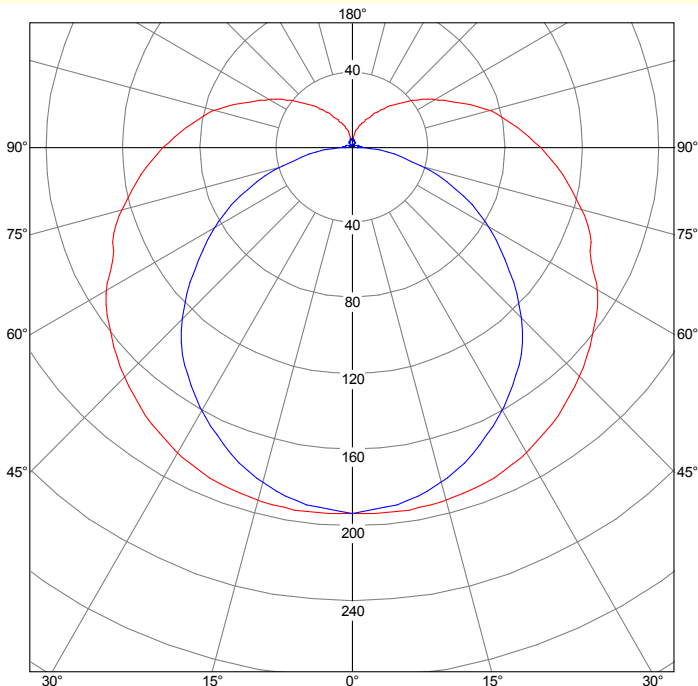

OPTIC:

WIRING:

Luminaire wired with driver (suitable for AC or DC).
Luminaire supplied with LED modules.

Other data:

Luminous flux (luminaire): 2444 lm / Luminous efficacy (luminaire): N/A lm/W;
Led lifetime: - h / Colour temperature: 4.000 K / CR>80;
Photometric code: 840/---; RG: 1

Polar Diagram

Corrected UGR values

		Reflection Indexes									
Ceiling		0,7	0,7	0,5	0,5	0,3	0,7	0,7	0,5	0,5	0,3
Walls		0,5	0,3	0,5	0,3	0,3	0,5	0,3	0,5	0,3	0,3
Work plane		0,2	0,2	0,2	0,2	0,2	0,2	0,2	0,2	0,2	0,2
Room dimensions	Lamp(s)	transversal view					longitudinal view				
2H	2H	18,3	19,7	19,0	20,3	21,1	17,4	18,8	18,1	19,4	20,2
2H	3H	20,6	21,8	21,2	22,5	23,3	19,1	20,3	19,7	21,0	21,8
2H	4H	21,8	22,9	22,4	23,6	24,4	19,8	21,0	20,4	21,7	22,5
2H	6H	22,9	24,0	23,6	24,7	25,5	20,4	21,5	21,0	22,2	23,0
2H	8H	23,4	24,5	24,1	25,2	26,0	20,6	21,6	21,2	22,3	23,2
2H	12H	23,9	25,0	24,6	25,7	26,5	20,7	21,8	21,4	22,5	23,3
4H	2H	19,0	20,2	19,7	20,9	21,7	18,4	19,5	19,0	20,2	21,0
4H	3H	21,5	22,6	22,2	23,3	24,1	20,2	21,3	20,9	22,0	22,8
4H	4H	22,9	23,8	23,6	24,6	25,4	21,1	22,0	21,8	22,8	23,6
4H	6H	24,2	25,1	24,9	25,8	26,6	21,8	22,6	22,5	23,4	24,2
4H	8H	24,8	25,7	25,6	26,4	27,3	22,0	22,9	22,8	23,6	24,5
4H	12H	25,5	26,2	26,2	27,0	27,9	22,3	23,1	23,0	23,8	24,7
8H	4H	23,3	24,1	24,0	24,8	25,7	21,8	22,6	22,5	23,3	24,2
8H	6H	24,8	25,5	25,5	26,2	27,1	22,7	23,4	23,4	24,1	25,0
8H	8H	25,7	26,3	26,4	27,0	27,9	23,1	23,8	23,9	24,5	25,4
8H	12H	26,5	27,0	27,2	27,8	28,7	23,5	24,0	24,2	24,8	25,7
12H	4H	23,3	24,1	24,0	24,8	25,7	21,9	22,7	22,7	23,4	24,3
12H	6H	25,0	25,6	25,7	26,4	27,2	23,0	23,6	23,8	24,4	25,3
12H	8H	25,8	26,4	26,6	27,2	28,1	23,5	24,1	24,3	24,9	25,7