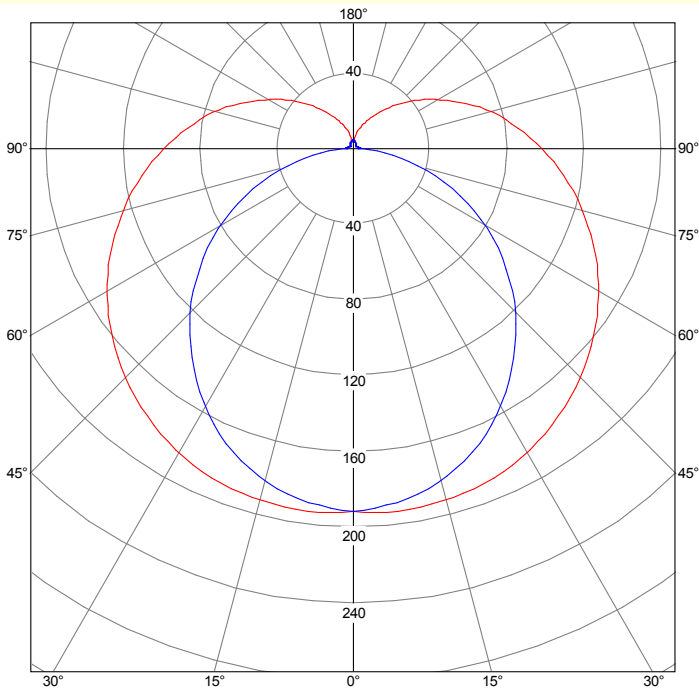

OPTIC:

WIRING:

Luminaire wired with driver (suitable for AC or DC).
Luminaire supplied with LED modules.

Other data:

Luminous flux (luminaire): 1222 lm / Luminous efficacy (luminaire): N/A lm/W;
Led lifetime: 50000 h / Colour temperature: 4000 K / CRI>80;
Photometric code: ---; RG: 0

Polar Diagram

Corrected UGR values

Reflection Indexes										
Ceiling	0,7	0,7	0,5	0,5	0,3	0,7	0,7	0,5	0,5	0,3
Walls	0,5	0,3	0,5	0,3	0,3	0,5	0,3	0,5	0,3	0,3
Work plane	0,2	0,2	0,2	0,2	0,2	0,2	0,2	0,2	0,2	0,2
Room dimensions	Lamp(s) transversal view					Lamp(s) longitudinal view				
2H 2H	18,2	19,6	18,8	20,2	21,0	17,0	18,4	17,7	19,1	19,8
2H 3H	20,5	21,7	21,1	22,4	23,2	18,6	19,9	19,3	20,6	21,4
2H 4H	21,6	22,8	22,3	23,5	24,3	19,3	20,5	20,0	21,2	22,0
2H 6H	22,8	23,9	23,5	24,6	25,4	19,9	21,0	20,5	21,7	22,5
2H 8H	23,3	24,4	24,0	25,1	25,9	20,0	21,1	20,7	21,8	22,6
2H 12H	23,8	24,9	24,5	25,6	26,4	20,2	21,2	20,8	21,9	22,7
4H 2H	18,9	20,1	19,5	20,8	21,5	18,0	19,2	18,7	19,9	20,7
4H 3H	21,4	22,4	22,1	23,1	24,0	19,8	20,9	20,5	21,6	22,4
4H 4H	22,8	23,7	23,5	24,4	25,3	20,7	21,6	21,4	22,3	23,2
4H 6H	24,1	24,9	24,8	25,7	26,5	21,3	22,2	22,0	22,9	23,8
4H 8H	24,7	25,5	25,4	26,3	27,1	21,6	22,4	22,3	23,1	24,0
4H 12H	25,4	26,1	26,1	26,9	27,8	21,8	22,5	22,5	23,3	24,2
8H 4H	23,1	23,9	23,8	24,7	25,5	21,4	22,2	22,1	22,9	23,8
8H 6H	24,6	25,3	25,4	26,1	27,0	22,3	23,0	23,0	23,7	24,6
8H 8H	25,5	26,1	26,3	26,9	27,8	22,7	23,3	23,5	24,1	25,0
8H 12H	26,3	26,9	27,1	27,7	28,6	23,0	23,6	23,8	24,4	25,3
12H 4H	23,2	23,9	23,9	24,6	25,5	21,6	22,3	22,3	23,0	23,9
12H 6H	24,8	25,4	25,6	26,2	27,1	22,6	23,2	23,4	24,0	24,9
12H 8H	25,7	26,2	26,5	27,0	27,9	23,1	23,7	23,9	24,5	25,4