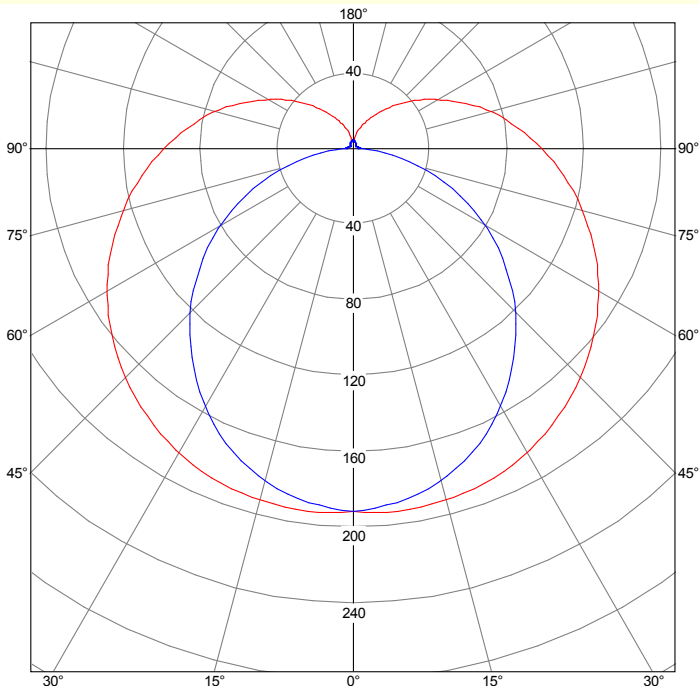

WIRING:

Luminaire wired with driver (suitable for AC or DC).
Luminaire supplied with LED modules.

Other data:

Luminous flux (luminaire): 1222 lm / Luminous efficacy (luminaire): N/A lm/W;
Led lifetime: 50000 h / Colour temperature: 4000 K / CRI>80;
Photometric code: ---; RG: 0

Polar Diagram

Corrected UGR values

Room dimensions	Reflection Indexes										
	0,7	0,7	0,5	0,5	0,3	0,7	0,7	0,5	0,5	0,3	
Ceiling	0,7	0,7	0,5	0,5	0,3	0,7	0,7	0,5	0,5	0,3	
Walls	0,5	0,3	0,5	0,3	0,3	0,5	0,3	0,5	0,3	0,3	
Work plane	0,2	0,2	0,2	0,2	0,2	0,2	0,2	0,2	0,2	0,2	
	Lamp(s) transversal view					Lamp(s) longitudinal view					
2H	2H	18,2	19,6	18,8	20,2	21,0	17,0	18,4	17,7	19,1	19,8
2H	3H	20,5	21,7	21,1	22,4	23,2	18,6	19,9	19,3	20,6	21,4
2H	4H	21,6	22,8	22,3	23,5	24,3	19,3	20,5	20,0	21,2	22,0
2H	6H	22,8	23,9	23,5	24,6	25,4	19,9	21,0	20,5	21,7	22,5
2H	8H	23,3	24,4	24,0	25,1	25,9	20,0	21,1	20,7	21,8	22,6
2H	12H	23,8	24,9	24,5	25,6	26,4	20,2	21,2	20,8	21,9	22,7
4H	2H	18,9	20,1	19,5	20,8	21,5	18,0	19,2	18,7	19,9	20,7
4H	3H	21,4	22,4	22,1	23,1	24,0	19,8	20,9	20,5	21,6	22,4
4H	4H	22,8	23,7	23,5	24,4	25,3	20,7	21,6	21,4	22,3	23,2
4H	6H	24,1	24,9	24,8	25,7	26,5	21,3	22,2	22,0	22,9	23,8
4H	8H	24,7	25,5	25,4	26,3	27,1	21,6	22,4	22,3	23,1	24,0
4H	12H	25,4	26,1	26,1	26,9	27,8	21,8	22,5	22,5	23,3	24,2
8H	4H	23,1	23,9	23,8	24,7	25,5	21,4	22,2	22,1	22,9	23,8
8H	6H	24,6	25,3	25,4	26,1	27,0	22,3	23,0	23,0	23,7	24,6
8H	8H	25,5	26,1	26,3	26,9	27,8	22,7	23,3	23,5	24,1	25,0
8H	12H	26,3	26,9	27,1	27,7	28,6	23,0	23,6	23,8	24,4	25,3
12H	4H	23,2	23,9	23,9	24,6	25,5	21,6	22,3	22,3	23,0	23,9
12H	6H	24,8	25,4	25,6	26,2	27,1	22,6	23,2	23,4	24,0	24,9
12H	8H	25,7	26,2	26,5	27,0	27,9	23,1	23,7	23,9	24,5	25,4