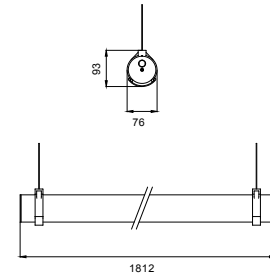

External diffuser in transparent polycarbonate

WIRING:

Electrified luminaire with electronic power supply (AC or DC power).

Device supplied with power cable 3x0.75mm²

ACCESSORIES:

- KIT Suspension RT;
- KIT - Clamp RT INOX;
- KIT - SIS 500mm;
- KIT - SIS 1000mm;
- KIT - SIS 1500mm;
- KIT - FIXATION RT;
- KIT - FIXATION RT INOX

Norms EN 60598-1, EN 60598-2-1;
EN 55015, EN 61000-3-2, EN 61547;
2014/30/EU, 2014/35/EU;
2011/65/EU (Rohs); (EU) N° 1194/2012 (Ecodesign)

Polar Diagram

Corrected UGR values

		Reflection Indexes									
		0,7	0,7	0,5	0,5	0,3	0,7	0,7	0,5	0,5	0,3
Ceiling		0,7	0,7	0,5	0,5	0,3	0,7	0,7	0,5	0,5	0,3
Walls		0,5	0,3	0,5	0,3	0,3	0,5	0,3	0,5	0,3	0,3
Work plane		0,2	0,2	0,2	0,2	0,2	0,2	0,2	0,2	0,2	0,2
Room dimensions		Lamp(s) transversal view					Lamp(s) longitudinal view				
2H	2H	17,9	19,4	18,4	19,9	20,5	16,3	17,9	16,8	18,4	18,9
2H	3H	20,5	21,9	21,0	22,5	23,0	17,7	19,1	18,2	19,6	20,2
2H	4H	21,9	23,3	22,4	23,8	24,4	18,2	19,5	18,7	20,1	20,7
2H	6H	23,4	24,6	23,9	25,2	25,8	18,4	19,7	19,0	20,3	20,9
2H	8H	24,0	25,3	24,6	25,8	26,5	18,5	19,7	19,0	20,3	20,9
2H	12H	24,7	25,9	25,3	26,5	27,1	18,5	19,7	19,0	20,2	20,9
4H	2H	18,6	19,9	19,1	20,5	21,1	17,4	18,8	17,9	19,3	19,9
4H	3H	21,4	22,6	22,0	23,2	23,8	19,0	20,2	19,6	20,8	21,4
4H	4H	23,1	24,2	23,7	24,7	25,4	19,7	20,8	20,3	21,4	22,1
4H	6H	24,7	25,7	25,3	26,3	27,0	20,2	21,1	20,7	21,7	22,4
4H	8H	25,5	26,5	26,1	27,1	27,7	20,3	21,2	20,9	21,8	22,5
4H	12H	26,4	27,2	27,0	27,8	28,5	20,4	21,2	21,0	21,8	22,5
8H	4H	23,5	24,4	24,1	25,0	25,7	20,8	21,7	21,4	22,3	23,0
8H	6H	25,3	26,1	26,0	26,8	27,5	21,5	22,3	22,1	23,0	23,7
8H	8H	26,4	27,1	27,0	27,8	28,5	21,9	22,6	22,5	23,3	24,0
8H	12H	27,4	28,0	28,1	28,7	29,4	22,1	22,7	22,7	23,4	24,1
12H	4H	23,5	24,4	24,1	25,0	25,7	21,1	21,9	21,7	22,5	23,3
12H	6H	25,5	26,2	26,2	26,9	27,6	22,1	22,8	22,7	23,5	24,2
12H	8H	26,6	27,2	27,2	27,9	28,6	22,6	23,2	23,2	23,9	24,6