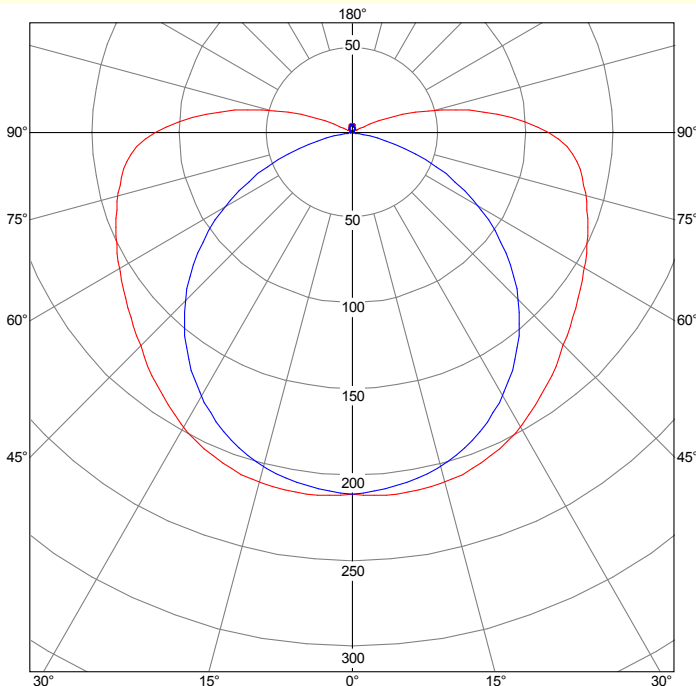

Norms EN 60598-1, EN 60598-2-1;
EN 55015, EN 61000-3-2, EN 61547;
2014/30/EU, 2014/35/EU;
2011/65/EU (Rohs); (EU) N° 1194/2012 (Ecodesign)

Polar Diagram

Corrected UGR values

		Reflection Indexes									
		0,7	0,7	0,5	0,5	0,3	0,7	0,7	0,5	0,5	0,3
Ceiling		0,7	0,7	0,5	0,5	0,3	0,7	0,7	0,5	0,5	0,3
Walls		0,5	0,3	0,5	0,3	0,3	0,5	0,3	0,5	0,3	0,3
Work plane		0,2	0,2	0,2	0,2	0,2	0,2	0,2	0,2	0,2	0,2
Room dimensions		Lamp(s) transversal view					Lamp(s) longitudinal view				
2H	2H	17,9	19,4	18,4	19,9	20,5	16,3	17,9	16,8	18,4	18,9
2H	3H	20,5	21,9	21,0	22,5	23,0	17,7	19,1	18,2	19,6	20,2
2H	4H	21,9	23,3	22,4	23,8	24,4	18,2	19,5	18,7	20,1	20,7
2H	6H	23,4	24,6	23,9	25,2	25,8	18,4	19,7	19,0	20,3	20,9
2H	8H	24,0	25,3	24,6	25,8	26,5	18,5	19,7	19,0	20,3	20,9
2H	12H	24,7	25,9	25,3	26,5	27,1	18,5	19,7	19,0	20,2	20,9
4H	2H	18,6	19,9	19,1	20,5	21,1	17,4	18,8	17,9	19,3	19,9
4H	3H	21,4	22,6	22,0	23,2	23,8	19,0	20,2	19,6	20,8	21,4
4H	4H	23,1	24,2	23,7	24,7	25,4	19,7	20,8	20,3	21,4	22,1
4H	6H	24,7	25,7	25,3	26,3	27,0	20,2	21,1	20,7	21,7	22,4
4H	8H	25,5	26,5	26,1	27,1	27,7	20,3	21,2	20,9	21,8	22,5
4H	12H	26,4	27,2	27,0	27,8	28,5	20,4	21,2	21,0	21,8	22,5
8H	4H	23,5	24,4	24,1	25,0	25,7	20,8	21,7	21,4	22,3	23,0
8H	6H	25,3	26,1	26,0	26,8	27,5	21,5	22,3	22,1	23,0	23,7
8H	8H	26,4	27,1	27,0	27,8	28,5	21,9	22,6	22,5	23,3	24,0
8H	12H	27,4	28,0	28,1	28,7	29,4	22,1	22,7	22,7	23,4	24,1
12H	4H	23,5	24,4	24,1	25,0	25,7	21,1	21,9	21,7	22,5	23,3
12H	6H	25,5	26,2	26,2	26,9	27,6	22,1	22,8	22,7	23,5	24,2
12H	8H	26,6	27,2	27,2	27,9	28,6	22,6	23,2	23,2	23,9	24,6