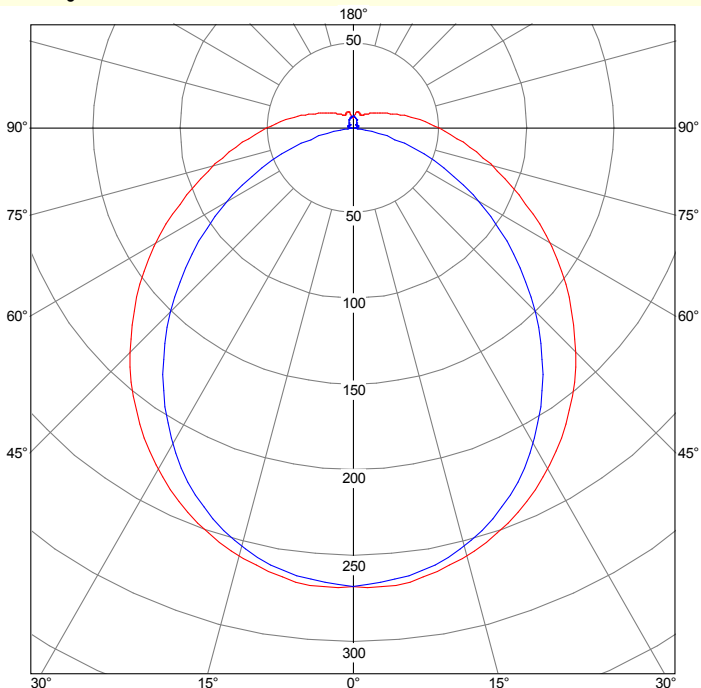

OPTIC:

External diffuser in transparent polycarbonate. Internal diffuser in PMMA opal.

WIRING:

Luminaire wired with driver (suitable for AC or DC).
Luminaire supplied with LED modules.

Other data:

Luminous flux (luminaire): 7650 lm / Luminous efficacy (luminaire): 127 lm/W;
Led lifetime: - h / Colour temperature: 4.000 K / CRI>80;
Photometric code: 840/359; RG: 1

Polar Diagram

Corrected UGR values

		Reflection Indexes									
		0,7	0,7	0,5	0,5	0,3	0,7	0,7	0,5	0,5	0,3
Ceiling		0,7	0,7	0,5	0,5	0,3	0,7	0,7	0,5	0,5	0,3
Walls		0,5	0,3	0,5	0,3	0,3	0,5	0,3	0,5	0,3	0,3
Work plane		0,2	0,2	0,2	0,2	0,2	0,2	0,2	0,2	0,2	0,2
Room dimensions		Lamp(s) transversal view					Lamp(s) longitudinal view				
2H	2H	20,8	22,2	21,3	22,7	23,3	19,8	21,3	20,3	21,8	22,3
2H	3H	22,5	23,9	23,1	24,4	25,0	21,0	22,3	21,5	22,8	23,4
2H	4H	23,4	24,7	23,9	25,2	25,8	21,4	22,6	21,9	23,1	23,7
2H	6H	24,2	25,4	24,8	26,0	26,6	21,6	22,8	22,2	23,3	23,9
2H	8H	24,6	25,7	25,1	26,3	26,9	21,6	22,8	22,2	23,3	23,9
2H	12H	25,0	26,0	25,5	26,6	27,2	21,6	22,7	22,2	23,3	23,9
4H	2H	21,4	22,6	21,9	23,1	23,7	20,6	21,9	21,1	22,4	23,0
4H	3H	23,3	24,4	23,9	25,0	25,6	22,0	23,1	22,5	23,6	24,2
4H	4H	24,4	25,4	25,0	26,0	26,6	22,5	23,5	23,1	24,1	24,7
4H	6H	25,4	26,3	26,0	26,9	27,5	22,9	23,7	23,5	24,3	25,0
4H	8H	25,9	26,7	26,5	27,3	28,0	23,0	23,8	23,6	24,4	25,1
4H	12H	26,4	27,1	27,0	27,7	28,4	23,0	23,8	23,6	24,4	25,1
8H	4H	24,7	25,5	25,3	26,1	26,8	23,1	23,9	23,7	24,5	25,2
8H	6H	25,9	26,6	26,5	27,2	27,9	23,6	24,3	24,2	24,9	25,6
8H	8H	26,6	27,2	27,2	27,8	28,5	23,9	24,5	24,5	25,1	25,8
8H	12H	27,2	27,7	27,8	28,4	29,1	24,0	24,5	24,6	25,2	25,9
12H	4H	24,7	25,5	25,3	26,1	26,8	23,2	23,9	23,8	24,5	25,3
12H	6H	26,0	26,6	26,6	27,3	28,0	23,9	24,5	24,5	25,1	25,8
12H	8H	26,7	27,2	27,3	27,9	28,6	24,2	24,7	24,8	25,4	26,1