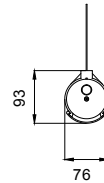

ACCESSORIES:

- KIT Suspension RT;
- KIT - Clamp RT INOX