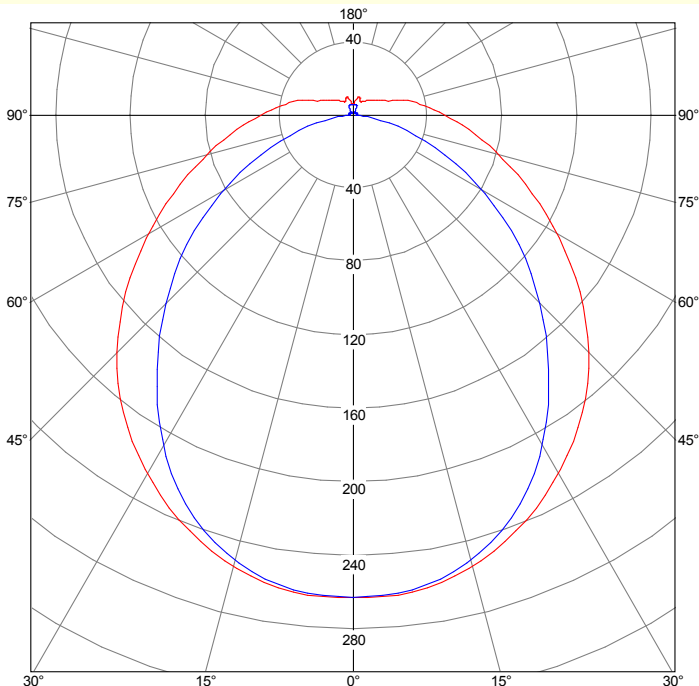

OPTIC:

External diffuser in transparent polycarbonate. Internal diffuser in PMMA opal.

WIRING:

Luminaire wired with driver (suitable for AC or DC).
Luminaire supplied with LED modules.

Other data:

Luminous flux (luminaire): 3735 lm / Luminous efficacy (luminaire): 124 lm/W;
Led lifetime: - h / Colour temperature: 4.000 K / CRI>80;
Photometric code: 840/359; RG: 1

Corrected UGR values

		Reflection Indexes									
		0,7	0,7	0,5	0,5	0,3	0,7	0,7	0,5	0,5	0,3
Ceiling		0,7	0,7	0,5	0,5	0,3	0,7	0,7	0,5	0,5	0,3
Walls		0,5	0,3	0,5	0,3	0,3	0,5	0,3	0,5	0,3	0,3
Work plane		0,2	0,2	0,2	0,2	0,2	0,2	0,2	0,2	0,2	0,2
Room dimensions		Lamp(s) transversal view					Lamp(s) longitudinal view				
2H	2H	20,6	22,1	21,1	22,6	23,1	19,6	21,0	20,1	21,5	22,1
2H	3H	22,4	23,7	22,9	24,2	24,8	20,7	22,0	21,2	22,5	23,1
2H	4H	23,2	24,5	23,8	25,0	25,6	21,1	22,3	21,6	22,9	23,5
2H	6H	24,1	25,2	24,6	25,8	26,4	21,3	22,5	21,9	23,1	23,7
2H	8H	24,4	25,6	25,0	26,1	26,8	21,4	22,5	21,9	23,1	23,7
2H	12H	24,8	25,9	25,4	26,5	27,1	21,4	22,5	21,9	23,0	23,7
4H	2H	21,2	22,5	21,7	23,0	23,6	20,4	21,6	20,9	22,2	22,7
4H	3H	23,2	24,2	23,7	24,8	25,4	21,7	22,8	22,3	23,3	24,0
4H	4H	24,2	25,2	24,8	25,8	26,4	22,3	23,2	22,9	23,8	24,5
4H	6H	25,2	26,1	25,8	26,7	27,3	22,6	23,5	23,2	24,1	24,7
4H	8H	25,7	26,5	26,3	27,1	27,8	22,7	23,5	23,3	24,1	24,8
4H	12H	26,2	27,0	26,8	27,6	28,3	22,8	23,5	23,4	24,1	24,8
8H	4H	24,5	25,3	25,1	25,9	26,6	22,8	23,6	23,4	24,2	24,9
8H	6H	25,7	26,4	26,3	27,0	27,7	23,3	24,0	23,9	24,6	25,3
8H	8H	26,4	27,0	27,0	27,6	28,3	23,6	24,2	24,2	24,8	25,5
8H	12H	27,0	27,6	27,7	28,2	28,9	23,7	24,2	24,4	24,9	25,6
12H	4H	24,5	25,3	25,1	25,9	26,6	22,9	23,7	23,5	24,3	25,0
12H	6H	25,8	26,4	26,4	27,1	27,8	23,6	24,2	24,2	24,9	25,6
12H	8H	26,5	27,0	27,2	27,7	28,4	23,9	24,4	24,5	25,1	25,8