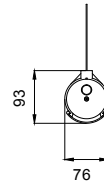

OPTIC:

External diffuser in transparent polycarbonate. Internal diffuser in PMMA opal.

WIRING:

Luminaire wired with driver (suitable for AC or DC).
Luminaire supplied with LED modules.

Other data:

Luminous flux (luminaire): 3735 lm / Luminous efficacy (luminaire): 124 lm/W;
Led lifetime: - h / Colour temperature: 4.000 K / CRI>80;
Photometric code: 840/359; RG: 1

Norms EN 60598-1, EN 60598-2-1;
EN 55015, EN 61000-3-2, EN 61547;
2014/30/EU, 2014/35/EU;
2011/65/EU (Rohs); (EU) N° 1194/2012 (Ecodesign)

ACCESSORIES:

- KIT Suspension RT;
- KIT - Clamp RT INOX

Polar Diagram

Corrected UGR values

		Reflection Indexes									
		0,7	0,7	0,5	0,5	0,3	0,7	0,7	0,5	0,5	0,3
Ceiling		0,7	0,7	0,5	0,5	0,3	0,7	0,7	0,5	0,5	0,3
Walls		0,5	0,3	0,5	0,3	0,3	0,5	0,3	0,5	0,3	0,3
Work plane		0,2	0,2	0,2	0,2	0,2	0,2	0,2	0,2	0,2	0,2
Room dimensions		Lamp(s) transversal view					Lamp(s) longitudinal view				
2H	2H	20,6	22,1	21,1	22,6	23,1	19,6	21,0	20,1	21,5	22,1
2H	3H	22,4	23,7	22,9	24,2	24,8	20,7	22,0	21,2	22,5	23,1
2H	4H	23,2	24,5	23,8	25,0	25,6	21,1	22,3	21,6	22,9	23,5
2H	6H	24,1	25,2	24,6	25,8	26,4	21,3	22,5	21,9	23,1	23,7
2H	8H	24,4	25,6	25,0	26,1	26,8	21,4	22,5	21,9	23,1	23,7
2H	12H	24,8	25,9	25,4	26,5	27,1	21,4	22,5	21,9	23,0	23,7
4H	2H	21,2	22,5	21,7	23,0	23,6	20,4	21,6	20,9	22,2	22,7
4H	3H	23,2	24,2	23,7	24,8	25,4	21,7	22,8	22,3	23,3	24,0
4H	4H	24,2	25,2	24,8	25,8	26,4	22,3	23,2	22,9	23,8	24,5
4H	6H	25,2	26,1	25,8	26,7	27,3	22,6	23,5	23,2	24,1	24,7
4H	8H	25,7	26,5	26,3	27,1	27,8	22,7	23,5	23,3	24,1	24,8
4H	12H	26,2	27,0	26,8	27,6	28,3	22,8	23,5	23,4	24,1	24,8
8H	4H	24,5	25,3	25,1	25,9	26,6	22,8	23,6	23,4	24,2	24,9
8H	6H	25,7	26,4	26,3	27,0	27,7	23,3	24,0	23,9	24,6	25,3
8H	8H	26,4	27,0	27,0	27,6	28,3	23,6	24,2	24,2	24,8	25,5
8H	12H	27,0	27,6	27,7	28,2	28,9	23,7	24,2	24,4	24,9	25,6
12H	4H	24,5	25,3	25,1	25,9	26,6	22,9	23,7	23,5	24,3	25,0
12H	6H	25,8	26,4	26,4	27,1	27,8	23,6	24,2	24,2	24,9	25,6
12H	8H	26,5	27,0	27,2	27,7	28,4	23,9	24,4	24,5	25,1	25,8