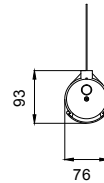

OPTIC:

External diffuser in transparent polycarbonate. Internal diffuser in PMMA opal.

WIRING:

Luminaire wired with driver (suitable for AC or DC).
Luminaire supplied with LED modules.

Other data:

Luminous flux (luminaire): 1935 lm / Luminous efficacy (luminaire): 128 lm/W;
Led lifetime: - h / Colour temperature: 4000 K / CRI>80;
Photometric code: 840/359; RG: 1

Polar Diagram

Corrected UGR values

		Reflection Indexes									
		0,7	0,7	0,5	0,5	0,3	0,7	0,7	0,5	0,5	0,3
Ceiling		0,7	0,7	0,5	0,5	0,3	0,7	0,7	0,5	0,5	0,3
Walls		0,5	0,3	0,5	0,3	0,3	0,5	0,3	0,5	0,3	0,3
Work plane		0,2	0,2	0,2	0,2	0,2	0,2	0,2	0,2	0,2	0,2
Room dimensions		Lamp(s) transversal view					Lamp(s) longitudinal view				
2H	2H	18,3	19,7	18,8	20,2	20,8	17,2	18,7	17,7	19,2	19,7
2H	3H	20,0	21,4	20,6	21,9	22,5	18,4	19,7	18,9	20,2	20,8
2H	4H	20,9	22,2	21,4	22,7	23,3	18,8	20,0	19,3	20,5	21,1
2H	6H	21,7	22,9	22,3	23,5	24,1	19,0	20,2	19,6	20,7	21,3
2H	8H	22,1	23,2	22,7	23,8	24,4	19,0	20,2	19,6	20,7	21,3
2H	12H	22,5	23,6	23,0	24,1	24,8	19,0	20,1	19,6	20,7	21,3
4H	2H	18,9	20,1	19,4	20,6	21,2	18,0	19,3	18,6	19,8	20,4
4H	3H	20,8	21,9	21,4	22,5	23,1	19,4	20,5	19,9	21,0	21,6
4H	4H	21,9	22,9	22,5	23,4	24,1	19,9	20,9	20,5	21,5	22,1
4H	6H	22,9	23,8	23,5	24,4	25,0	20,3	21,1	20,9	21,7	22,4
4H	8H	23,4	24,2	24,0	24,8	25,5	20,4	21,2	21,0	21,8	22,5
4H	12H	23,9	24,6	24,5	25,2	25,9	20,4	21,2	21,1	21,8	22,5
8H	4H	22,1	23,0	22,7	23,6	24,2	20,4	21,3	21,1	21,9	22,5
8H	6H	23,3	24,0	24,0	24,7	25,4	21,0	21,7	21,6	22,3	23,0
8H	8H	24,0	24,6	24,7	25,3	26,0	21,2	21,9	21,9	22,5	23,2
8H	12H	24,7	25,2	25,3	25,9	26,6	21,4	21,9	22,0	22,6	23,3
12H	4H	22,2	22,9	22,8	23,5	24,2	20,6	21,3	21,2	21,9	22,6
12H	6H	23,5	24,1	24,1	24,7	25,4	21,3	21,9	21,9	22,5	23,2
12H	8H	24,2	24,7	24,8	25,4	26,1	21,6	22,1	22,2	22,7	23,5