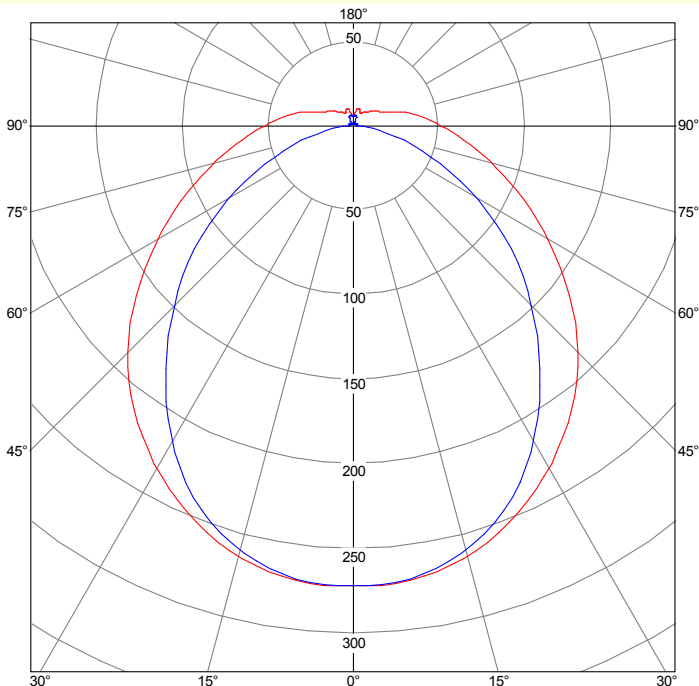

OPTIC:

External diffuser in transparent polycarbonate. Internal diffuser in PMMA opal.

WIRING:

Luminaire wired with driver (suitable for AC or DC).
Luminaire supplied with LED modules.

Other data:

Luminous flux (luminaire): 1935 lm / Luminous efficacy (luminaire): 128 lm/W;
Led lifetime: - h / Colour temperature: 4000 K / CRI>80;
Photometric code: 840/359; RG: 1

Polar Diagram

Corrected UGR values

		Reflection Indexes									
		0,7	0,7	0,5	0,5	0,3	0,7	0,7	0,5	0,5	0,3
Ceiling		0,7	0,7	0,5	0,5	0,3	0,7	0,7	0,5	0,5	0,3
Walls		0,5	0,3	0,5	0,3	0,3	0,5	0,3	0,5	0,3	0,3
Work plane		0,2	0,2	0,2	0,2	0,2	0,2	0,2	0,2	0,2	0,2
Room dimensions		Lamp(s) transversal view					Lamp(s) longitudinal view				
2H	2H	18,3	19,7	18,8	20,2	20,8	17,2	18,7	17,7	19,2	19,7
2H	3H	20,0	21,4	20,6	21,9	22,5	18,4	19,7	18,9	20,2	20,8
2H	4H	20,9	22,2	21,4	22,7	23,3	18,8	20,0	19,3	20,5	21,1
2H	6H	21,7	22,9	22,3	23,5	24,1	19,0	20,2	19,6	20,7	21,3
2H	8H	22,1	23,2	22,7	23,8	24,4	19,0	20,2	19,6	20,7	21,3
2H	12H	22,5	23,6	23,0	24,1	24,8	19,0	20,1	19,6	20,7	21,3
4H	2H	18,9	20,1	19,4	20,6	21,2	18,0	19,3	18,6	19,8	20,4
4H	3H	20,8	21,9	21,4	22,5	23,1	19,4	20,5	19,9	21,0	21,6
4H	4H	21,9	22,9	22,5	23,4	24,1	19,9	20,9	20,5	21,5	22,1
4H	6H	22,9	23,8	23,5	24,4	25,0	20,3	21,1	20,9	21,7	22,4
4H	8H	23,4	24,2	24,0	24,8	25,5	20,4	21,2	21,0	21,8	22,5
4H	12H	23,9	24,6	24,5	25,2	25,9	20,4	21,2	21,1	21,8	22,5
8H	4H	22,1	23,0	22,7	23,6	24,2	20,4	21,3	21,1	21,9	22,5
8H	6H	23,3	24,0	24,0	24,7	25,4	21,0	21,7	21,6	22,3	23,0
8H	8H	24,0	24,6	24,7	25,3	26,0	21,2	21,9	21,9	22,5	23,2
8H	12H	24,7	25,2	25,3	25,9	26,6	21,4	21,9	22,0	22,6	23,3
12H	4H	22,2	22,9	22,8	23,5	24,2	20,6	21,3	21,2	21,9	22,6
12H	6H	23,5	24,1	24,1	24,7	25,4	21,3	21,9	21,9	22,5	23,2
12H	8H	24,2	24,7	24,8	25,4	26,1	21,6	22,1	22,2	22,7	23,5