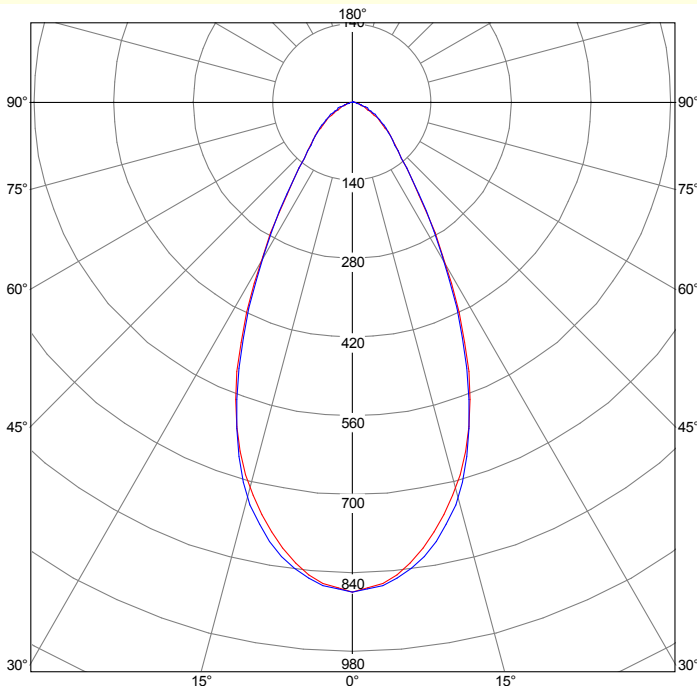

Other data:

Luminous flux (luminaire): 25313 lm / Luminous efficacy (luminaire): 119 lm/W;
Lifetime factor @ 50000 hours = L70B10 (with 25°C<Ta<45°C)/ Colour temperature: 4000 K / CRI>80;
Photometric code: 840/---; RG: 1

Polar Diagram

Corrected UGR values

		Reflection Indexes									
		0,7	0,7	0,5	0,5	0,3	0,7	0,7	0,5	0,5	0,3
Ceiling		0,7	0,7	0,5	0,5	0,3	0,7	0,7	0,5	0,5	0,3
Walls		0,5	0,3	0,5	0,3	0,3	0,5	0,3	0,5	0,3	0,3
Work plane		0,2	0,2	0,2	0,2	0,2	0,2	0,2	0,2	0,2	0,2
Room dimensions	Lamp(s)	transversal view					longitudinal view				
2H	2H	22,8	24,0	23,2	24,3	24,6	23,0	24,2	23,4	24,6	24,9
2H	3H	23,3	24,4	23,7	24,7	25,1	23,8	24,9	24,2	25,2	25,6
2H	4H	23,5	24,5	23,9	24,8	25,2	24,1	25,1	24,5	25,5	25,8
2H	6H	23,6	24,5	24,0	24,9	25,3	24,3	25,2	24,7	25,6	26,0
2H	8H	23,5	24,4	24,0	24,8	25,2	24,3	25,2	24,7	25,5	26,0
2H	12H	23,5	24,3	23,9	24,7	25,1	24,3	25,1	24,7	25,5	25,9
4H	2H	23,2	24,2	23,6	24,5	24,9	23,4	24,4	23,8	24,8	25,1
4H	3H	23,9	24,7	24,3	25,1	25,5	24,4	25,2	24,8	25,6	26,0
4H	4H	24,2	24,9	24,6	25,4	25,8	24,8	25,5	25,2	26,0	26,4
4H	6H	24,3	25,0	24,8	25,4	25,9	25,0	25,7	25,5	26,1	26,6
4H	8H	24,3	24,9	24,8	25,4	25,9	25,1	25,7	25,6	26,1	26,6
4H	12H	24,3	24,9	24,8	25,3	25,8	25,1	25,6	25,6	26,1	26,6
8H	4H	24,3	24,9	24,8	25,4	25,9	24,9	25,5	25,4	25,9	26,4
8H	6H	24,5	25,0	25,0	25,5	26,0	25,2	25,7	25,7	26,2	26,7
8H	8H	24,6	25,1	25,2	25,6	26,1	25,3	25,7	25,8	26,3	26,8
8H	12H	24,6	25,0	25,2	25,5	26,0	25,3	25,7	25,9	26,2	26,7
12H	4H	24,3	24,9	24,8	25,3	25,9	24,9	25,4	25,4	25,9	26,4
12H	6H	24,6	25,0	25,1	25,5	26,0	25,2	25,7	25,8	26,2	26,7
12H	8H	24,7	25,0	25,2	25,5	26,0	25,3	25,7	25,9	26,2	26,7