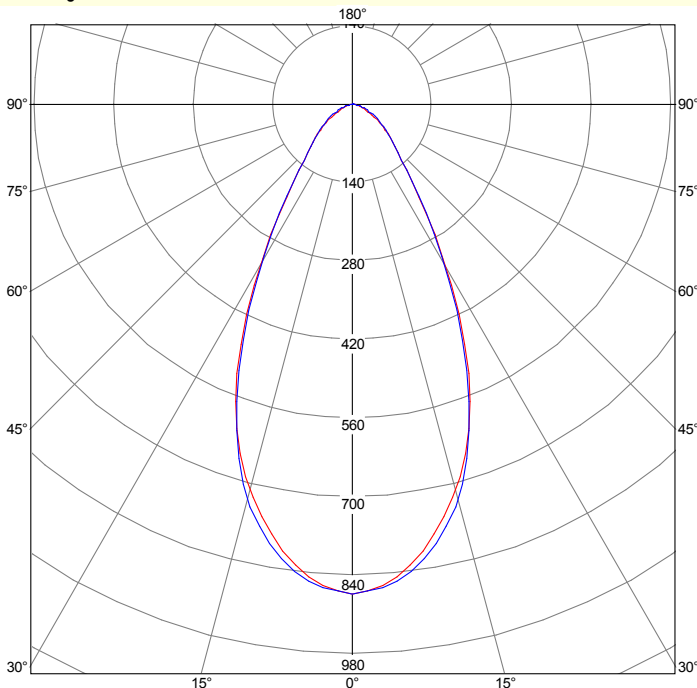

Other data:

Luminous flux (luminaire): 21094 lm / Luminous efficacy (luminaire): 118 lm/W;

Lifetime factor @ 50000 hours = L70B10 (with 25°C<Ta<45°C)/ Colour temperature: 4000 K / CRI>80;

Photometric code: 840/---; RG: 1

Polar Diagram

Corrected UGR values

Room dimensions	Reflection Indexes										
	Lamp(s) transversal view					Lamp(s) longitudinal view					
Ceiling	0,7	0,7	0,5	0,5	0,7	0,7	0,5	0,5	0,3	0,3	
Walls	0,5	0,3	0,5	0,3	0,3	0,5	0,3	0,5	0,3	0,3	
Work plane	0,2	0,2	0,2	0,2	0,2	0,2	0,2	0,2	0,2	0,2	
2H	2H	22,1	23,3	22,5	23,6	23,9	22,4	23,6	22,7	23,9	24,2
2H	3H	22,6	23,7	23,0	24,0	24,4	23,1	24,2	23,5	24,5	24,9
2H	4H	22,8	23,8	23,2	24,1	24,5	23,4	24,4	23,8	24,8	25,1
2H	6H	22,9	23,8	23,3	24,2	24,6	23,6	24,5	24,0	24,9	25,3
2H	8H	22,9	23,7	23,3	24,1	24,5	23,6	24,5	24,0	24,9	25,3
2H	12H	22,8	23,6	23,2	24,0	24,5	23,6	24,4	24,0	24,8	25,2
4H	2H	22,5	23,5	22,9	23,9	24,2	22,7	23,7	23,1	24,1	24,4
4H	3H	23,2	24,1	23,6	24,4	24,9	23,7	24,5	24,1	24,9	25,3
4H	4H	23,5	24,3	24,0	24,7	25,1	24,1	24,8	24,6	25,3	25,7
4H	6H	23,6	24,3	24,1	24,7	25,2	24,3	25,0	24,8	25,4	25,9
4H	8H	23,7	24,3	24,1	24,7	25,2	24,4	25,0	24,9	25,4	25,9
4H	12H	23,6	24,2	24,1	24,6	25,2	24,4	24,9	24,9	25,4	25,9
8H	4H	23,7	24,3	24,1	24,7	25,2	24,2	24,8	24,7	25,3	25,7
8H	6H	23,9	24,4	24,4	24,8	25,3	24,5	25,0	25,0	25,5	26,0
8H	8H	24,0	24,4	24,5	24,9	25,4	24,6	25,1	25,2	25,6	26,1
8H	12H	23,9	24,3	24,5	24,8	25,3	24,6	25,0	25,2	25,5	26,0
12H	4H	23,7	24,2	24,1	24,7	25,2	24,2	24,7	24,7	25,2	25,7
12H	6H	23,9	24,3	24,4	24,9	25,4	24,5	25,0	25,1	25,5	26,0
12H	8H	24,0	24,3	24,5	24,8	25,4	24,6	25,0	25,2	25,5	26,0