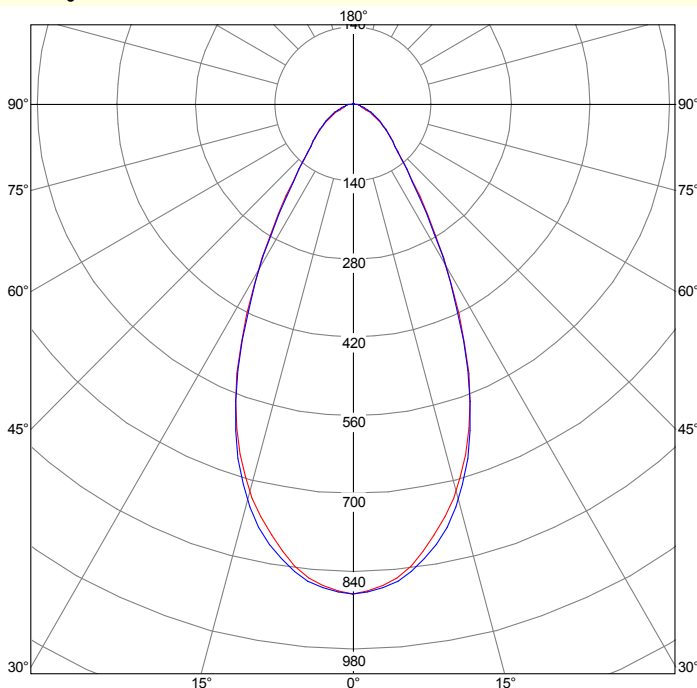

Other data:

Luminous flux (luminaire): 12809 lm / Luminous efficacy (luminaire): 118 lm/W;

Lifetime factor @ 50000 hours = L70B10 (with 25°C<Ta<45°C) / Colour temperature: 4000 K / CRI>80;

Photometric code: 840/---; RG: 1

Polar Diagram

Corrected UGR values

		Reflection Indexes									
		0,7	0,7	0,5	0,5	0,3	0,7	0,7	0,5	0,5	0,3
Ceiling		0,7	0,7	0,5	0,5	0,3	0,7	0,7	0,5	0,5	0,3
Walls		0,5	0,3	0,5	0,3	0,3	0,5	0,3	0,5	0,3	0,3
Work plane		0,2	0,2	0,2	0,2	0,2	0,2	0,2	0,2	0,2	0,2
Room dimensions	Lamp(s)	transversal view					longitudinal view				
2H	2H	20,5	21,6	20,8	22,0	22,3	20,7	21,9	21,1	22,2	22,5
2H	3H	21,0	22,0	21,3	22,4	22,7	21,5	22,5	21,9	22,9	23,2
2H	4H	21,1	22,1	21,5	22,5	22,9	21,8	22,8	22,2	23,1	23,5
2H	6H	21,2	22,1	21,6	22,5	22,9	22,0	22,9	22,4	23,2	23,6
2H	8H	21,2	22,1	21,6	22,5	22,9	21,9	22,8	22,4	23,2	23,6
2H	12H	21,1	22,0	21,6	22,4	22,8	21,9	22,7	22,3	23,1	23,6
4H	2H	20,8	21,8	21,2	22,2	22,6	21,1	22,1	21,5	22,4	22,8
4H	3H	21,6	22,4	22,0	22,8	23,2	22,0	22,9	22,4	23,2	23,7
4H	4H	21,9	22,6	22,3	23,0	23,5	22,5	23,2	22,9	23,6	24,1
4H	6H	22,0	22,6	22,5	23,1	23,5	22,7	23,3	23,2	23,8	24,2
4H	8H	22,0	22,6	22,5	23,0	23,5	22,7	23,3	23,2	23,8	24,3
4H	12H	22,0	22,5	22,5	23,0	23,5	22,7	23,3	23,2	23,7	24,2
8H	4H	22,0	22,6	22,5	23,0	23,5	22,5	23,1	23,0	23,6	24,1
8H	6H	22,2	22,7	22,7	23,2	23,7	22,8	23,3	23,3	23,8	24,3
8H	8H	22,3	22,7	22,8	23,2	23,7	23,0	23,4	23,5	23,9	24,4
8H	12H	22,3	22,6	22,8	23,1	23,7	23,0	23,3	23,5	23,8	24,4
12H	4H	22,0	22,5	22,5	23,0	23,5	22,5	23,1	23,0	23,5	24,0
12H	6H	22,3	22,7	22,8	23,2	23,7	22,9	23,3	23,4	23,8	24,3
12H	8H	22,3	22,7	22,8	23,2	23,7	23,0	23,3	23,5	23,8	24,4