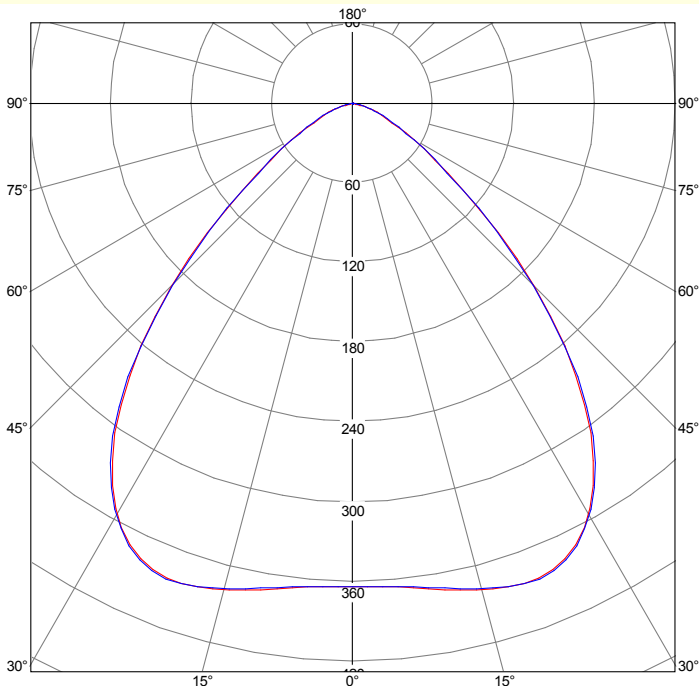

Other data:

Luminous flux (luminaire): 25923 lm / Luminous efficacy (luminaire): 121 lm/W;
Lifetime factor @ 50000 hours = L70B10 (with 25°C<Ta<45°C)/ Colour temperature: 4000 K / CRI>80;
Photometric code: 840/---; RG: 1

Polar Diagram

Corrected UGR values

		Reflection Indexes									
Ceiling		0,7	0,7	0,5	0,5	0,3	0,7	0,7	0,5	0,5	0,3
Walls		0,5	0,3	0,5	0,3	0,3	0,5	0,3	0,5	0,3	0,3
Work plane		0,2	0,2	0,2	0,2	0,2	0,2	0,2	0,2	0,2	0,2
Room dimensions		Lamp(s) transversal view					Lamp(s) longitudinal view				
2H	2H	26,0	27,5	26,4	27,8	28,1	26,0	27,5	26,4	27,8	28,1
2H	3H	26,2	27,5	26,6	27,8	28,2	26,3	27,5	26,6	27,9	28,2
2H	4H	26,3	27,5	26,7	27,8	28,2	26,3	27,5	26,7	27,9	28,2
2H	6H	26,3	27,4	26,7	27,7	28,1	26,4	27,4	26,8	27,8	28,2
2H	8H	26,2	27,3	26,6	27,6	28,1	26,3	27,4	26,7	27,7	28,1
2H	12H	26,2	27,2	26,6	27,6	28,0	26,3	27,3	26,7	27,7	28,1
4H	2H	26,4	27,6	26,8	28,0	28,3	26,4	27,6	26,8	28,0	28,3
4H	3H	26,7	27,7	27,1	28,1	28,5	26,8	27,8	27,2	28,1	28,6
4H	4H	26,8	27,7	27,3	28,1	28,6	26,9	27,8	27,4	28,2	28,6
4H	6H	26,8	27,6	27,3	28,1	28,5	26,9	27,7	27,4	28,2	28,6
4H	8H	26,8	27,5	27,3	28,0	28,4	26,9	27,6	27,4	28,1	28,6
4H	12H	26,8	27,5	27,3	27,9	28,4	26,9	27,6	27,4	28,0	28,5
8H	4H	26,9	27,6	27,3	28,0	28,5	26,9	27,6	27,4	28,1	28,6
8H	6H	26,9	27,5	27,4	27,9	28,4	27,0	27,6	27,5	28,0	28,5
8H	8H	26,9	27,4	27,4	27,9	28,4	27,0	27,6	27,6	28,1	28,6
8H	12H	26,9	27,3	27,4	27,8	28,3	27,0	27,5	27,6	28,0	28,5
12H	4H	26,8	27,5	27,3	27,9	28,5	26,9	27,6	27,4	28,0	28,5
12H	6H	26,9	27,4	27,4	27,9	28,4	27,0	27,5	27,5	28,0	28,5
12H	8H	26,9	27,3	27,4	27,8	28,4	27,0	27,5	27,6	28,0	28,5