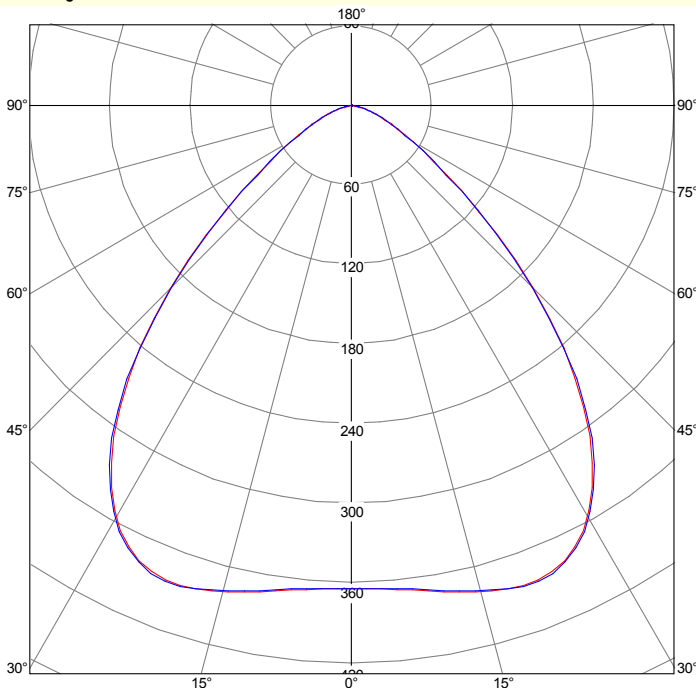

Polar Diagram

Corrected UGR values

		Reflection Indexes									
		0,7	0,7	0,5	0,5	0,3	0,7	0,7	0,5	0,5	0,3
Ceiling		0,7	0,7	0,5	0,5	0,3	0,7	0,7	0,5	0,5	0,3
Walls		0,5	0,3	0,5	0,3	0,3	0,5	0,3	0,5	0,3	0,3
Work plane		0,2	0,2	0,2	0,2	0,2	0,2	0,2	0,2	0,2	0,2
Room dimensions	Lamp(s)	transversal view					longitudinal view				
2H	2H	25,3	26,8	25,7	27,1	27,4	25,3	26,8	25,7	27,1	27,4
2H	3H	25,5	26,8	25,9	27,2	27,5	25,6	26,9	26,0	27,2	27,5
2H	4H	25,6	26,8	26,0	27,1	27,5	25,6	26,8	26,0	27,2	27,5
2H	6H	25,6	26,7	26,0	27,1	27,4	25,7	26,8	26,1	27,1	27,5
2H	8H	25,5	26,6	25,9	27,0	27,4	25,6	26,7	26,0	27,1	27,5
2H	12H	25,5	26,5	25,9	26,9	27,3	25,6	26,6	26,0	27,0	27,4
4H	2H	25,7	26,9	26,1	27,3	27,6	25,7	26,9	26,1	27,3	27,6
4H	3H	26,0	27,0	26,4	27,4	27,8	26,1	27,1	26,5	27,5	27,9
4H	4H	26,2	27,0	26,6	27,5	27,9	26,2	27,1	26,7	27,5	28,0
4H	6H	26,2	26,9	26,6	27,4	27,8	26,3	27,0	26,7	27,5	27,9
4H	8H	26,1	26,8	26,6	27,3	27,8	26,2	27,0	26,7	27,4	27,9
4H	12H	26,1	26,8	26,6	27,2	27,7	26,2	26,9	26,7	27,3	27,9
8H	4H	26,2	26,9	26,6	27,3	27,8	26,2	27,0	26,7	27,4	27,9
8H	6H	26,2	26,8	26,7	27,3	27,8	26,3	26,9	26,8	27,4	27,9
8H	8H	26,2	26,7	26,8	27,3	27,8	26,4	26,9	26,9	27,4	27,9
8H	12H	26,2	26,6	26,7	27,1	27,7	26,3	26,8	26,9	27,3	27,8
12H	4H	26,2	26,8	26,6	27,3	27,8	26,2	26,9	26,7	27,3	27,8
12H	6H	26,2	26,7	26,7	27,2	27,7	26,3	26,8	26,9	27,4	27,8
12H	8H	26,2	26,7	26,8	27,2	27,7	26,3	26,8	26,9	27,3	27,8