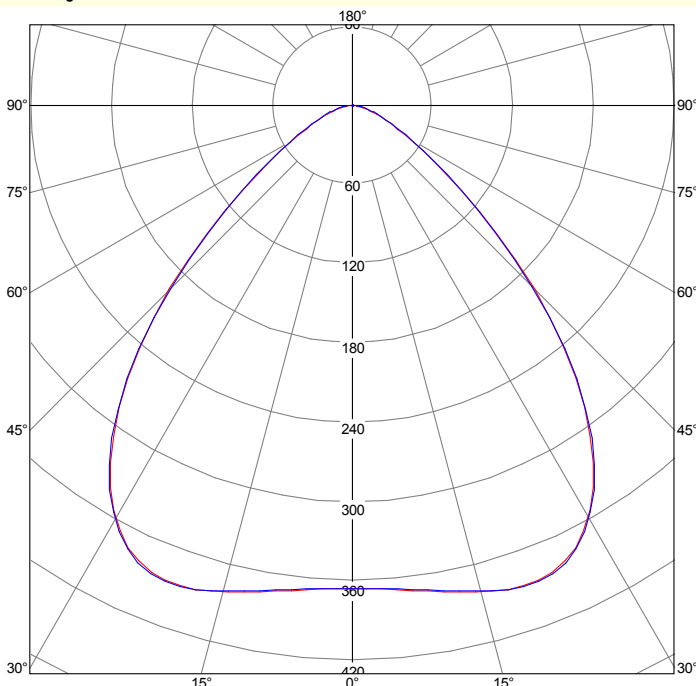

Other data:

Luminous flux (luminaire): 13114 lm / Luminous efficacy (luminaire): 121 lm/W;
Lifetime factor @ 50000 hours = L70B10 (with 25°C<Ta<45°C) / Colour temperature: 4000 K / CRI>80;
Photometric code: 840/---; RG: 1

Polar Diagram

Corrected UGR values

		Reflection Indexes									
		0,7	0,7	0,5	0,5	0,3	0,7	0,7	0,5	0,5	0,3
Ceiling		0,7	0,7	0,5	0,5	0,3	0,7	0,7	0,5	0,5	0,3
Walls		0,5	0,3	0,5	0,3	0,3	0,5	0,3	0,5	0,3	0,3
Work plane		0,2	0,2	0,2	0,2	0,2	0,2	0,2	0,2	0,2	0,2
Room dimensions		Lamp(s) transversal view					Lamp(s) longitudinal view				
2H	2H	23,7	25,1	24,0	25,4	25,7	23,7	25,1	24,0	25,4	25,7
2H	3H	23,9	25,2	24,2	25,5	25,8	23,9	25,2	24,3	25,5	25,9
2H	4H	23,9	25,1	24,3	25,5	25,8	24,0	25,2	24,4	25,5	25,9
2H	6H	23,9	25,0	24,3	25,4	25,8	24,0	25,1	24,4	25,5	25,9
2H	8H	23,9	24,9	24,3	25,3	25,7	24,0	25,0	24,4	25,4	25,8
2H	12H	23,8	24,8	24,2	25,2	25,6	23,9	24,9	24,3	25,3	25,7
4H	2H	24,0	25,2	24,4	25,6	26,0	24,1	25,3	24,5	25,6	26,0
4H	3H	24,4	25,4	24,8	25,8	26,2	24,4	25,4	24,8	25,8	26,2
4H	4H	24,5	25,4	24,9	25,8	26,2	24,6	25,4	25,0	25,9	26,3
4H	6H	24,5	25,3	24,9	25,7	26,1	24,6	25,4	25,0	25,8	26,2
4H	8H	24,5	25,2	24,9	25,6	26,1	24,6	25,3	25,1	25,7	26,2
4H	12H	24,4	25,1	24,9	25,5	26,1	24,6	25,2	25,1	25,7	26,2
8H	4H	24,5	25,2	25,0	25,7	26,1	24,6	25,3	25,0	25,7	26,2
8H	6H	24,5	25,1	25,0	25,6	26,1	24,6	25,2	25,1	25,7	26,2
8H	8H	24,6	25,1	25,1	25,6	26,1	24,7	25,2	25,2	25,7	26,2
8H	12H	24,5	25,0	25,1	25,5	26,0	24,7	25,1	25,2	25,6	26,1
12H	4H	24,5	25,1	25,0	25,6	26,1	24,6	25,2	25,0	25,7	26,2
12H	6H	24,6	25,1	25,1	25,6	26,1	24,7	25,2	25,2	25,7	26,2
12H	8H	24,6	25,0	25,1	25,5	26,0	24,7	25,1	25,2	25,6	26,1