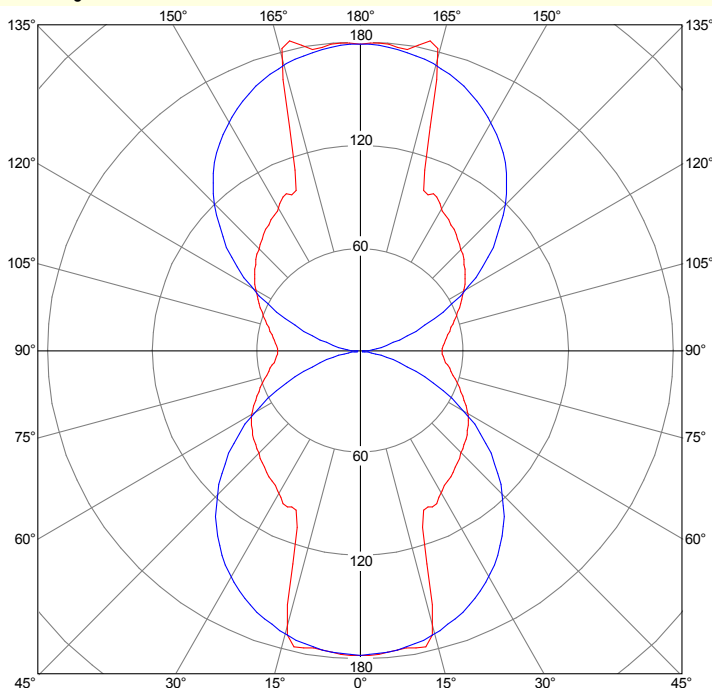

OPTIC:

Semi-opal PMMA diffuser.

WIRING:

Luminaire wired with driver (suitable for AC or DC).
Luminaire supplied with LED modules.

Other data:

Luminous flux (luminaire): 13500 lm / Luminous efficacy (luminaire): 142 lm/W;
Lifetime factor @ 50000 hours = L70B10 (with Ta25 ° C) / Colour temperature: 4000 K / CRI>80;
Photometric code: XXX; RG: 1

Norms EN 60598-1, EN 60598-2-1;
EN 55015, EN 61000-3-2, EN 61547;
2014/30/EU, 2014/35/EU;
2011/65/EU (Rohs); (EU) N° 1194/2012 (Ecodesign)

Polar Diagram

Corrected UGR values

		Reflection Indexes									
Ceiling		0,7	0,7	0,5	0,5	0,3	0,7	0,7	0,5	0,5	0,3
Walls		0,5	0,3	0,5	0,3	0,3	0,5	0,3	0,5	0,3	0,3
Work plane		0,2	0,2	0,2	0,2	0,2	0,2	0,2	0,2	0,2	0,2
Room dimensions		Lamp(s) transversal view					Lamp(s) longitudinal view				
2H	2H	20,2	21,1	21,1	22,0	23,3	19,6	20,4	20,5	21,4	22,7
2H	3H	22,8	23,7	23,8	24,7	25,9	20,9	21,7	21,8	22,7	24,0
2H	4H	24,3	25,1	25,3	26,1	27,4	21,3	22,1	22,3	23,1	24,4
2H	6H	26,0	26,7	26,9	27,7	29,0	21,7	22,4	22,7	23,4	24,7
2H	8H	26,8	27,5	27,8	28,5	29,9	21,8	22,5	22,8	23,5	24,8
2H	12H	27,9	28,6	28,9	29,6	30,9	21,8	22,5	22,8	23,5	24,8
4H	2H	20,9	21,7	21,9	22,7	24,0	20,4	21,2	21,4	22,1	23,4
4H	3H	23,8	24,5	24,8	25,5	26,8	22,0	22,7	23,0	23,7	25,0
4H	4H	25,5	26,1	26,5	27,1	28,4	22,7	23,3	23,7	24,3	25,6
4H	6H	27,3	27,9	28,3	28,9	30,2	23,2	23,7	24,2	24,8	26,1
4H	8H	28,4	28,9	29,4	29,9	31,2	23,4	23,9	24,4	24,9	26,3
4H	12H	29,6	30,1	30,6	31,1	32,5	23,6	24,0	24,6	25,1	26,4
8H	4H	25,9	26,4	26,9	27,4	28,8	23,7	24,2	24,7	25,2	26,5
8H	6H	28,0	28,4	29,0	29,5	30,8	24,6	25,0	25,6	26,0	27,4
8H	8H	29,3	29,7	30,4	30,8	32,1	25,1	25,5	26,1	26,5	27,9
8H	12H	30,8	31,1	31,8	32,2	33,5	25,4	25,7	26,5	26,8	28,2
12H	4H	26,0	26,4	27,0	27,5	28,8	24,0	24,5	25,0	25,5	26,9
12H	6H	28,2	28,6	29,3	29,6	31,0	25,2	25,6	26,3	26,6	28,0
12H	8H	29,6	29,9	30,6	31,0	32,3	25,9	26,2	26,9	27,2	28,6