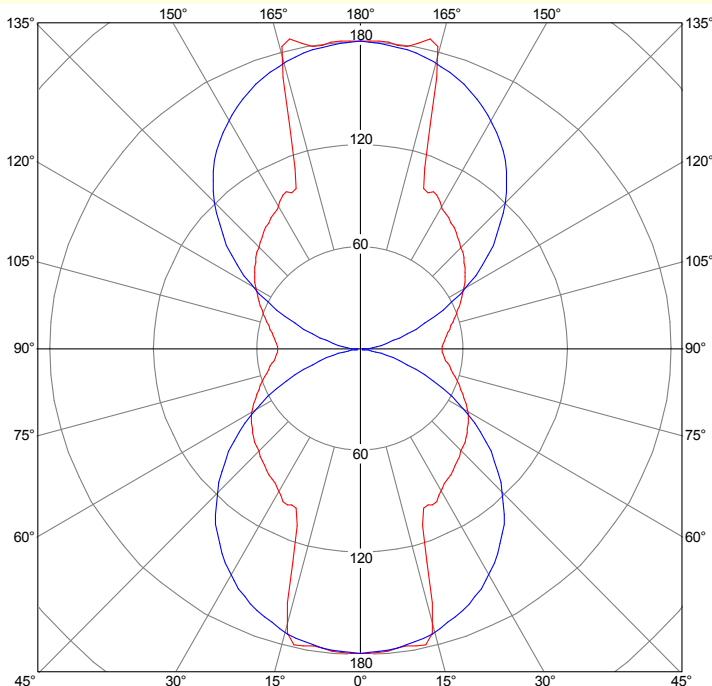

OPTIC:

Semi-opal PMMA diffuser.

WIRING:

Luminaire wired with driver (suitable for AC or DC).
Luminaire supplied with LED modules.

Other data:

Luminous flux (luminaire): 6825 lm / Luminous efficacy (luminaire): 137 lm/W;
Lifetime factor @ 50000 hours = L70B10 (with Ta25 ° C)/ Colour temperature: 4000 K / CRI>80;
Photometric code: 840/359; RG: 1

Norms EN 60598-1, EN 60598-2-1;
EN 55015, EN 61000-3-2, EN 61547;
2014/30/EU, 2014/35/EU;
2011/65/EU (Rohs); (EU) N° 1194/2012 (Ecodesign)

Polar Diagram

Corrected UGR values

		Reflection Indexes									
		0,7	0,7	0,5	0,5	0,3	0,7	0,7	0,5	0,5	0,3
Ceiling		0,7	0,7	0,5	0,5	0,3	0,7	0,7	0,5	0,5	0,3
Walls		0,5	0,3	0,5	0,3	0,3	0,5	0,3	0,5	0,3	0,3
Work plane		0,2	0,2	0,2	0,2	0,2	0,2	0,2	0,2	0,2	0,2
Room dimensions		Lamp(s) transversal view					Lamp(s) longitudinal view				
2H	2H	17,8	18,7	18,7	19,6	20,9	17,1	18,0	18,1	19,0	20,3
2H	3H	20,4	21,3	21,4	22,2	23,5	18,5	19,3	19,4	20,3	21,5
2H	4H	21,9	22,7	22,9	23,7	24,9	18,9	19,7	19,9	20,7	22,0
2H	6H	23,5	24,3	24,5	25,2	26,6	19,3	20,0	20,3	21,0	22,3
2H	8H	24,4	25,1	25,4	26,1	27,4	19,4	20,1	20,4	21,1	22,4
2H	12H	25,5	26,2	26,5	27,2	28,5	19,4	20,1	20,4	21,1	22,4
4H	2H	18,5	19,3	19,5	20,2	21,5	18,0	18,7	18,9	19,7	21,0
4H	3H	21,4	22,1	22,4	23,1	24,4	19,6	20,2	20,5	21,2	22,6
4H	4H	23,1	23,7	24,1	24,7	26,0	20,3	20,9	21,3	21,9	23,2
4H	6H	24,9	25,4	25,9	26,5	27,8	20,8	21,3	21,8	22,4	23,7
4H	8H	25,9	26,5	27,0	27,5	28,8	21,0	21,5	22,0	22,5	23,9
4H	12H	27,2	27,6	28,2	28,7	30,0	21,2	21,6	22,2	22,6	24,0
8H	4H	23,5	24,0	24,5	25,0	26,4	21,2	21,8	22,3	22,8	24,1
8H	6H	25,6	26,0	26,6	27,1	28,4	22,2	22,6	23,2	23,6	25,0
8H	8H	26,9	27,3	28,0	28,3	29,7	22,7	23,0	23,7	24,1	25,5
8H	12H	28,4	28,7	29,4	29,8	31,1	23,0	23,3	24,0	24,4	25,7
12H	4H	23,6	24,0	24,6	25,0	26,4	21,6	22,0	22,6	23,1	24,4
12H	6H	25,8	26,2	26,8	27,2	28,6	22,8	23,2	23,8	24,2	25,6
12H	8H	27,2	27,5	28,2	28,6	29,9	23,4	23,8	24,5	24,8	26,2