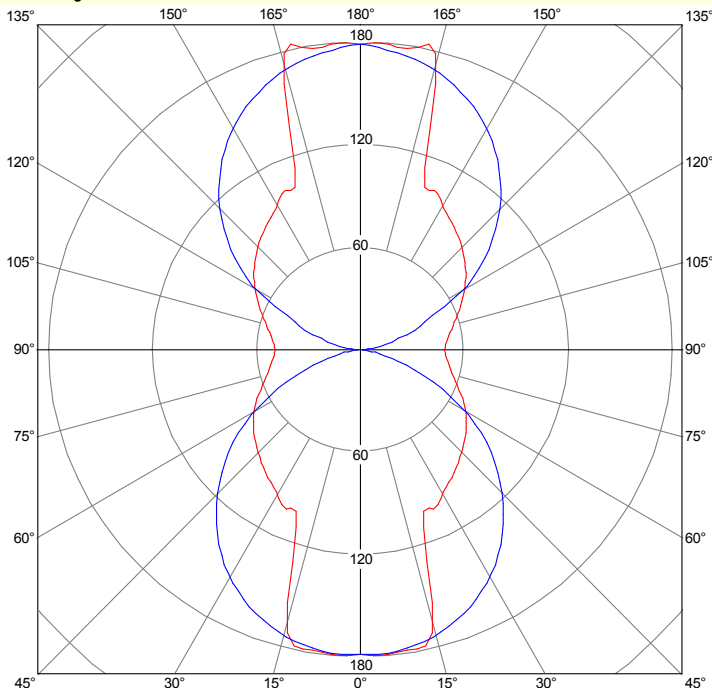

### Other data:

Luminous flux (luminaire): 10800 lm / Luminous efficacy (luminaire): 141 lm/W;  
Lifetime factor @ 50000 hours = L70B10 (with Ta25 ° C) / Colour temperature: 4000 K / CRI>80;  
Photometric code: XXX; RG: 1

### Corrected UGR values

		Reflection Indexes									
Ceiling		0,7	0,7	0,5	0,5	0,3	0,7	0,7	0,5	0,5	0,3
Walls		0,5	0,3	0,5	0,3	0,3	0,5	0,3	0,5	0,3	0,3
Work plane		0,2	0,2	0,2	0,2	0,2	0,2	0,2	0,2	0,2	0,2
Room dimensions		Lamp(s) transversal view					Lamp(s) longitudinal view				
2H	2H	20,1	21,0	21,1	22,0	23,3	19,5	20,4	20,5	21,4	22,7
2H	3H	22,8	23,6	23,7	24,6	25,8	20,8	21,6	21,8	22,6	23,9
2H	4H	24,2	25,0	25,2	26,0	27,3	21,3	22,1	22,3	23,0	24,3
2H	6H	25,9	26,6	26,9	27,6	28,9	21,6	22,3	22,6	23,3	24,6
2H	8H	26,8	27,5	27,8	28,5	29,9	21,7	22,4	22,7	23,4	24,7
2H	12H	28,0	28,6	28,9	29,6	31,0	21,8	22,4	22,7	23,4	24,7
4H	2H	20,8	21,6	21,8	22,6	23,9	20,3	21,1	21,3	22,1	23,4
4H	3H	23,7	24,4	24,7	25,4	26,7	21,9	22,5	22,9	23,5	24,9
4H	4H	25,4	26,0	26,4	27,0	28,3	22,6	23,2	23,5	24,2	25,5
4H	6H	27,3	27,8	28,3	28,8	30,2	23,0	23,6	24,0	24,6	25,9
4H	8H	28,4	28,9	29,4	29,9	31,2	23,2	23,7	24,2	24,8	26,1
4H	12H	29,7	30,1	30,7	31,1	32,5	23,4	23,9	24,4	24,9	26,3
8H	4H	25,8	26,3	26,8	27,3	28,7	23,5	24,0	24,5	25,0	26,4
8H	6H	28,0	28,4	29,0	29,4	30,8	24,4	24,8	25,4	25,9	27,2
8H	8H	29,3	29,7	30,4	30,8	32,1	24,9	25,3	25,9	26,3	27,7
8H	12H	30,9	31,2	31,9	32,3	33,6	25,2	25,6	26,3	26,6	28,0
12H	4H	25,9	26,3	26,9	27,3	28,7	23,9	24,3	24,9	25,3	26,7
12H	6H	28,2	28,6	29,2	29,6	31,0	25,1	25,4	26,1	26,5	27,8
12H	8H	29,6	29,9	30,6	31,0	32,3	25,7	26,0	26,7	27,1	28,4