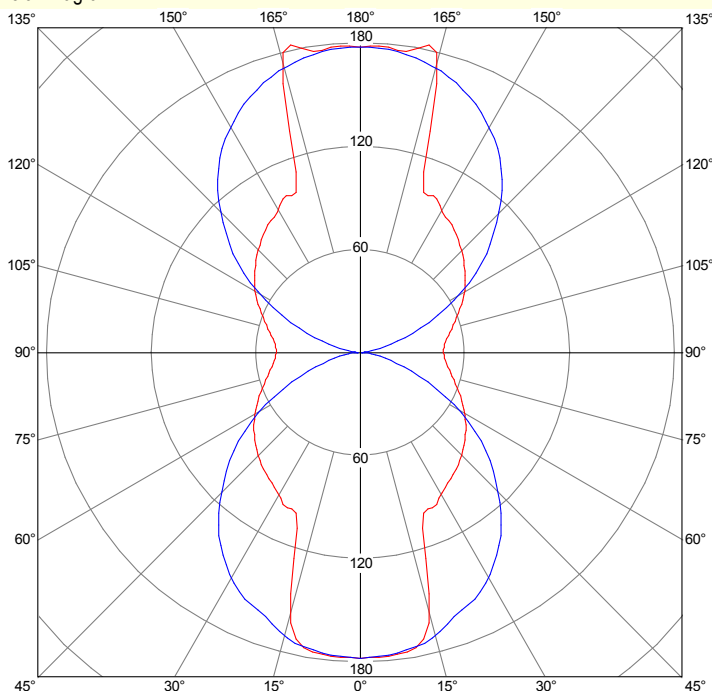

OPTIC:

Semi-opal PMMA diffuser.

WIRING:

Luminaire wired with driver (suitable for AC or DC).
Luminaire supplied with LED modules.

Other data:

Luminous flux (luminaire): 7920 lm / Luminous efficacy (luminaire): 135 lm/W;
Lifetime factor @ 50000 hours = L70B10 (with Ta25 ° C)/ Colour temperature: 4000 K / CRI>80;
Photometric code: XXX; RG: 1

Norms	EN 60598-1, EN 60598-2-1; EN 55015, EN 61000-3-2, EN 61547; 2014/30/EU, 2014/35/EU; 2011/65/EU (Rohs); (EU) N° 1194/2012 (Ecodesign)
-------	---

Polar Diagram

Corrected UGR values

		Reflection Indexes									
Ceiling		0,7	0,7	0,5	0,5	0,3	0,7	0,7	0,5	0,5	0,3
Walls		0,5	0,3	0,5	0,3	0,3	0,5	0,3	0,5	0,3	0,3
Work plane		0,2	0,2	0,2	0,2	0,2	0,2	0,2	0,2	0,2	0,2
Room dimensions		Lamp(s) transversal view					Lamp(s) longitudinal view				
2H	2H	20,1	21,0	21,1	22,0	23,3	19,4	20,2	20,3	21,2	22,5
2H	3H	22,8	23,6	23,7	24,6	25,9	20,6	21,4	21,6	22,4	23,7
2H	4H	24,3	25,0	25,2	26,0	27,3	21,1	21,8	22,0	22,8	24,1
2H	6H	26,0	26,7	26,9	27,7	29,0	21,4	22,1	22,4	23,1	24,4
2H	8H	26,9	27,6	27,9	28,6	29,9	21,5	22,2	22,5	23,2	24,5
2H	12H	28,0	28,7	29,0	29,7	31,0	21,6	22,2	22,5	23,2	24,6
4H	2H	20,8	21,6	21,8	22,6	23,9	20,2	21,0	21,2	22,0	23,3
4H	3H	23,7	24,4	24,7	25,4	26,7	21,7	22,4	22,7	23,4	24,7
4H	4H	25,4	26,0	26,4	27,0	28,4	22,4	23,0	23,4	24,0	25,4
4H	6H	27,3	27,9	28,3	28,9	30,2	22,9	23,5	23,9	24,5	25,8
4H	8H	28,4	28,9	29,4	29,9	31,3	23,1	23,6	24,2	24,7	26,0
4H	12H	29,7	30,1	30,7	31,2	32,5	23,3	23,8	24,3	24,8	26,2
8H	4H	25,8	26,3	26,9	27,4	28,7	23,4	23,9	24,5	25,0	26,3
8H	6H	28,0	28,4	29,0	29,5	30,8	24,4	24,8	25,4	25,8	27,2
8H	8H	29,4	29,7	30,4	30,8	32,2	24,9	25,2	25,9	26,3	27,7
8H	12H	30,9	31,2	31,9	32,3	33,6	25,2	25,5	26,3	26,6	28,0
12H	4H	25,9	26,4	26,9	27,4	28,8	23,8	24,3	24,8	25,3	26,7
12H	6H	28,2	28,6	29,3	29,6	31,0	25,0	25,4	26,1	26,5	27,8
12H	8H	29,6	29,9	30,7	31,0	32,4	25,7	26,0	26,7	27,1	28,4