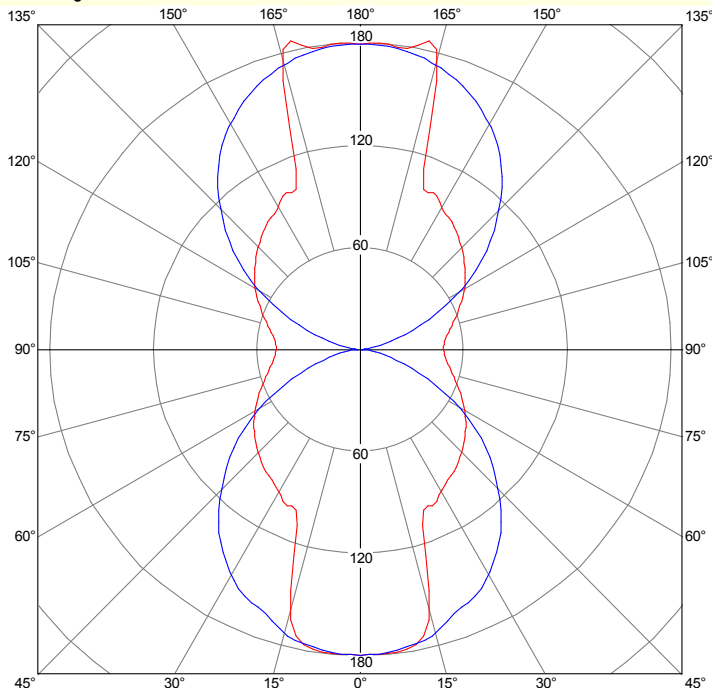

OPTIC:

Semi-opal PMMA diffuser.

WIRING:

Luminaire wired with driver (suitable for AC or DC).
Luminaire supplied with LED modules.

Other data:

Luminous flux (luminaire): 4050 lm / Luminous efficacy (luminaire): 128 lm/W;
Lifetime factor @ 50000 hours = L70B10 (with Ta25 ° C) / Colour temperature: 4000 K / CRI>80;
Photometric code: xxx; RG: 1

Norms EN 60598-1, EN 60598-2-1;
EN 55015, EN 61000-3-2, EN 61547;
2014/30/EU, 2014/35/EU;
2011/65/EU (Rohs); (EU) N° 1194/2012 (Ecodesign)

Polar Diagram

Corrected UGR values

		Reflection Indexes									
Ceiling		0,7	0,7	0,5	0,5	0,3	0,7	0,7	0,5	0,5	0,3
Walls		0,5	0,3	0,5	0,3	0,3	0,5	0,3	0,5	0,3	0,3
Work plane		0,2	0,2	0,2	0,2	0,2	0,2	0,2	0,2	0,2	0,2
Room dimensions		Lamp(s) transversal view					Lamp(s) longitudinal view				
2H	2H	17,7	18,6	18,6	19,6	20,8	16,9	17,8	17,9	18,8	20,1
2H	3H	20,4	21,2	21,3	22,2	23,4	18,2	19,0	19,1	20,0	21,3
2H	4H	21,8	22,6	22,8	23,6	24,9	18,6	19,4	19,6	20,4	21,7
2H	6H	23,5	24,2	24,5	25,2	26,6	19,0	19,7	20,0	20,7	22,0
2H	8H	24,5	25,2	25,4	26,2	27,5	19,1	19,8	20,1	20,8	22,1
2H	12H	25,6	26,2	26,5	27,2	28,6	19,1	19,8	20,1	20,8	22,1
4H	2H	18,4	19,2	19,4	20,2	21,4	17,8	18,5	18,7	19,5	20,8
4H	3H	21,3	22,0	22,3	23,0	24,3	19,3	20,0	20,3	21,0	22,3
4H	4H	23,0	23,6	24,0	24,6	26,0	20,0	20,6	21,0	21,6	23,0
4H	6H	24,9	25,4	25,9	26,5	27,8	20,5	21,1	21,5	22,1	23,4
4H	8H	26,0	26,5	27,0	27,5	28,9	20,7	21,2	21,7	22,2	23,6
4H	12H	27,3	27,7	28,3	28,7	30,1	20,9	21,4	21,9	22,4	23,7
8H	4H	23,4	23,9	24,4	24,9	26,3	21,0	21,5	22,0	22,5	23,9
8H	6H	25,6	26,0	26,6	27,1	28,4	21,9	22,4	23,0	23,4	24,8
8H	8H	27,0	27,3	28,0	28,4	29,7	22,5	22,8	23,5	23,9	25,2
8H	12H	28,5	28,8	29,5	29,9	31,2	22,8	23,1	23,8	24,2	25,5
12H	4H	23,5	23,9	24,5	25,0	26,3	21,4	21,8	22,4	22,9	24,2
12H	6H	25,8	26,2	26,8	27,2	28,6	22,6	23,0	23,7	24,0	25,4
12H	8H	27,2	27,5	28,2	28,6	29,9	23,3	23,6	24,3	24,6	26,0