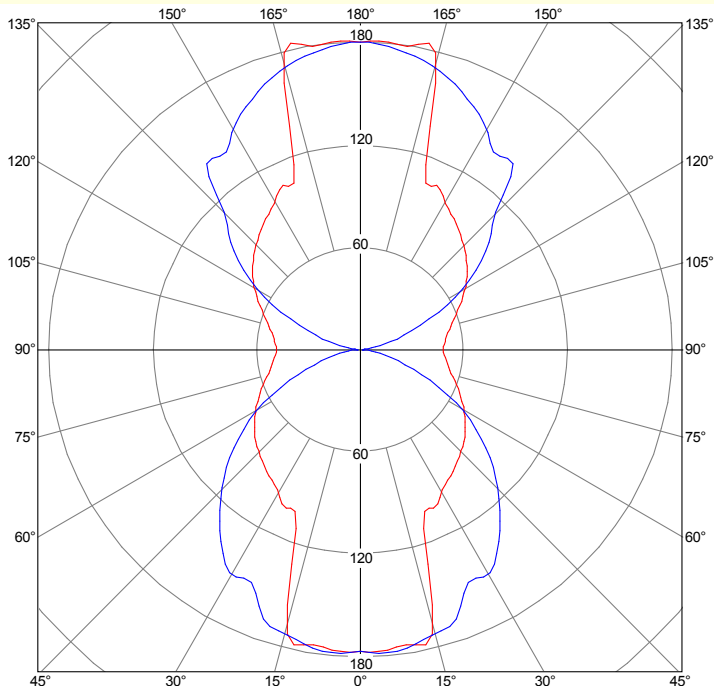

OPTIC:

Semi-opal PMMA diffuser.

WIRING:

Luminaire wired with driver (suitable for AC or DC).
Luminaire supplied with LED modules.

Other data:

Luminous flux (luminaire): 5400 lm / Luminous efficacy (luminaire): 134 lm/W;
Lifetime factor @ 50000 hours = L70B10 (with Ta25 ° C) / Colour temperature: 4000 K / CRI>80;
Photometric code: XXX; RG: 1

Norms EN 60598-1, EN 60598-2-1;
EN 55015, EN 61000-3-2, EN 61547;
2014/30/EU, 2014/35/EU;
2011/65/EU (Rohs); (EU) N° 1194/2012 (Ecodesign)

Polar Diagram

Corrected UGR values

		Reflection Indexes									
Ceiling		0,7	0,7	0,5	0,5	0,3	0,7	0,7	0,5	0,5	0,3
Walls		0,5	0,3	0,5	0,3	0,3	0,5	0,3	0,5	0,3	0,3
Work plane		0,2	0,2	0,2	0,2	0,2	0,2	0,2	0,2	0,2	0,2
Room dimensions		Lamp(s) transversal view					Lamp(s) longitudinal view				
2H	2H	20,0	20,9	21,0	21,9	23,2	19,4	20,3	20,4	21,3	22,5
2H	3H	22,7	23,5	23,6	24,5	25,7	20,7	21,5	21,7	22,5	23,8
2H	4H	24,1	24,9	25,1	25,9	27,2	21,2	21,9	22,1	22,9	24,2
2H	6H	25,8	26,5	26,8	27,5	28,8	21,5	22,2	22,5	23,2	24,5
2H	8H	26,7	27,4	27,7	28,4	29,8	21,6	22,3	22,6	23,3	24,6
2H	12H	27,8	28,5	28,8	29,5	30,8	21,7	22,3	22,6	23,3	24,7
4H	2H	20,7	21,5	21,7	22,5	23,8	20,2	21,0	21,2	22,0	23,3
4H	3H	23,6	24,3	24,6	25,3	26,6	21,8	22,4	22,8	23,4	24,8
4H	4H	25,3	25,9	26,3	26,9	28,2	22,5	23,1	23,5	24,1	25,4
4H	6H	27,2	27,7	28,2	28,7	30,1	23,0	23,5	24,0	24,5	25,9
4H	8H	28,3	28,8	29,3	29,8	31,1	23,2	23,7	24,2	24,7	26,0
4H	12H	29,5	30,0	30,6	31,0	32,4	23,3	23,8	24,4	24,8	26,2
8H	4H	25,7	26,2	26,7	27,2	28,6	23,4	23,9	24,4	25,0	26,3
8H	6H	27,9	28,3	28,9	29,3	30,7	24,3	24,8	25,4	25,8	27,2
8H	8H	29,2	29,6	30,3	30,6	32,0	24,8	25,2	25,9	26,2	27,6
8H	12H	30,7	31,1	31,8	32,1	33,5	25,2	25,5	26,2	26,5	27,9
12H	4H	25,8	26,2	26,8	27,2	28,6	23,8	24,2	24,8	25,3	26,6
12H	6H	28,1	28,4	29,1	29,5	30,9	25,0	25,4	26,0	26,4	27,8
12H	8H	29,5	29,8	30,5	30,9	32,2	25,6	25,9	26,6	27,0	28,4