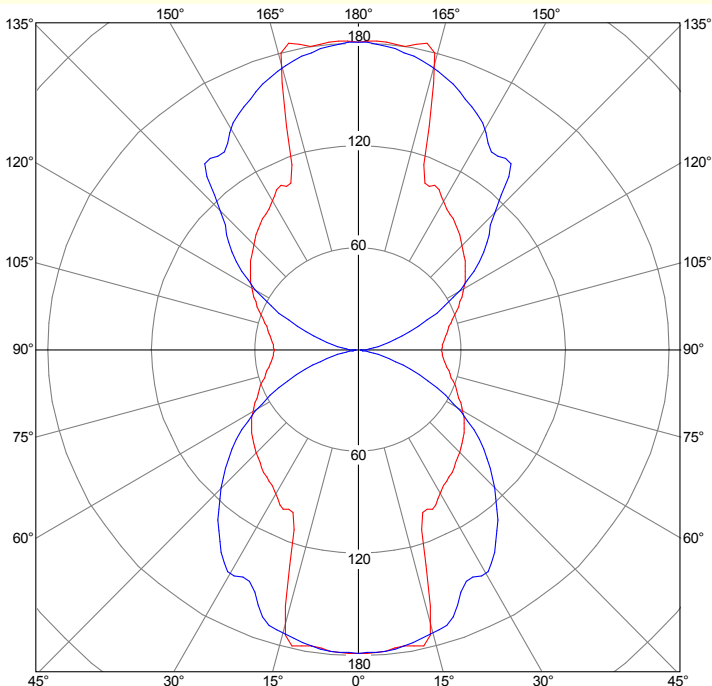

OPTIC:

Semi-opal PMMA diffuser.

WIRING:

Luminaire wired with driver (suitable for AC or DC).
Luminaire supplied with LED modules.

Other data:

Luminous flux (luminaire): 2700 lm / Luminous efficacy (luminaire): 121 lm/W;
Lifetime factor @ 50000 hours = L70B10 (with Ta25 ° C) / Colour temperature: 4000 K / CRI>80;
Photometric code: xxx; RG: 1

Polar Diagram

Corrected UGR values

		Reflection Indexes									
Ceiling		0,7	0,7	0,5	0,5	0,3	0,7	0,7	0,5	0,5	0,3
Walls		0,5	0,3	0,5	0,3	0,3	0,5	0,3	0,5	0,3	0,3
Work plane		0,2	0,2	0,2	0,2	0,2	0,2	0,2	0,2	0,2	0,2
Room dimensions		Lamp(s) transversal view					Lamp(s) longitudinal view				
2H	2H	17,7	18,6	18,6	19,6	20,8	17,1	17,9	18,0	18,9	20,2
2H	3H	20,3	21,1	21,3	22,1	23,4	18,3	19,2	19,3	20,1	21,4
2H	4H	21,8	22,6	22,8	23,6	24,9	18,8	19,6	19,8	20,6	21,9
2H	6H	23,5	24,2	24,5	25,2	26,5	19,2	19,9	20,1	20,9	22,2
2H	8H	24,4	25,1	25,4	26,1	27,4	19,2	19,9	20,2	20,9	22,3
2H	12H	25,5	26,2	26,5	27,2	28,5	19,3	20,0	20,3	21,0	22,3
4H	2H	18,4	19,2	19,4	20,1	21,4	17,9	18,6	18,8	19,6	20,9
4H	3H	21,3	21,9	22,2	22,9	24,3	19,4	20,1	20,4	21,1	22,4
4H	4H	23,0	23,6	24,0	24,6	25,9	20,1	20,7	21,1	21,7	23,1
4H	6H	24,8	25,4	25,9	26,4	27,7	20,6	21,2	21,6	22,2	23,5
4H	8H	25,9	26,4	27,0	27,5	28,8	20,8	21,3	21,8	22,4	23,7
4H	12H	27,2	27,7	28,2	28,7	30,1	21,0	21,5	22,0	22,5	23,9
8H	4H	23,4	23,9	24,4	24,9	26,2	21,1	21,6	22,1	22,6	24,0
8H	6H	25,5	26,0	26,6	27,0	28,4	22,0	22,4	23,0	23,5	24,8
8H	8H	26,9	27,3	27,9	28,3	29,7	22,5	22,9	23,5	23,9	25,3
8H	12H	28,4	28,7	29,5	29,8	31,2	22,8	23,1	23,9	24,2	25,6
12H	4H	23,4	23,9	24,5	24,9	26,3	21,4	21,9	22,4	22,9	24,3
12H	6H	25,7	26,1	26,8	27,2	28,5	22,6	23,0	23,7	24,1	25,4
12H	8H	27,2	27,5	28,2	28,5	29,9	23,3	23,6	24,3	24,7	26,0