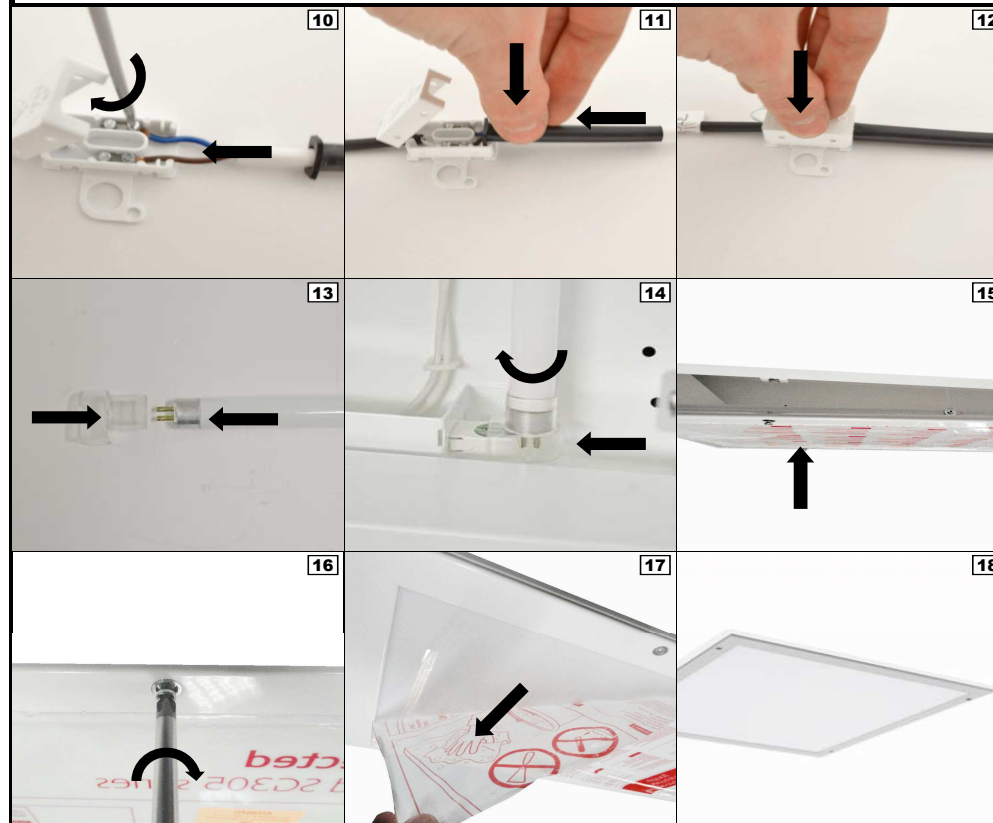

P - Instruções de montagem F - Instructions de montage E - Instrucciones de montaje
GB - Installation instructions D - Montageanweisungen