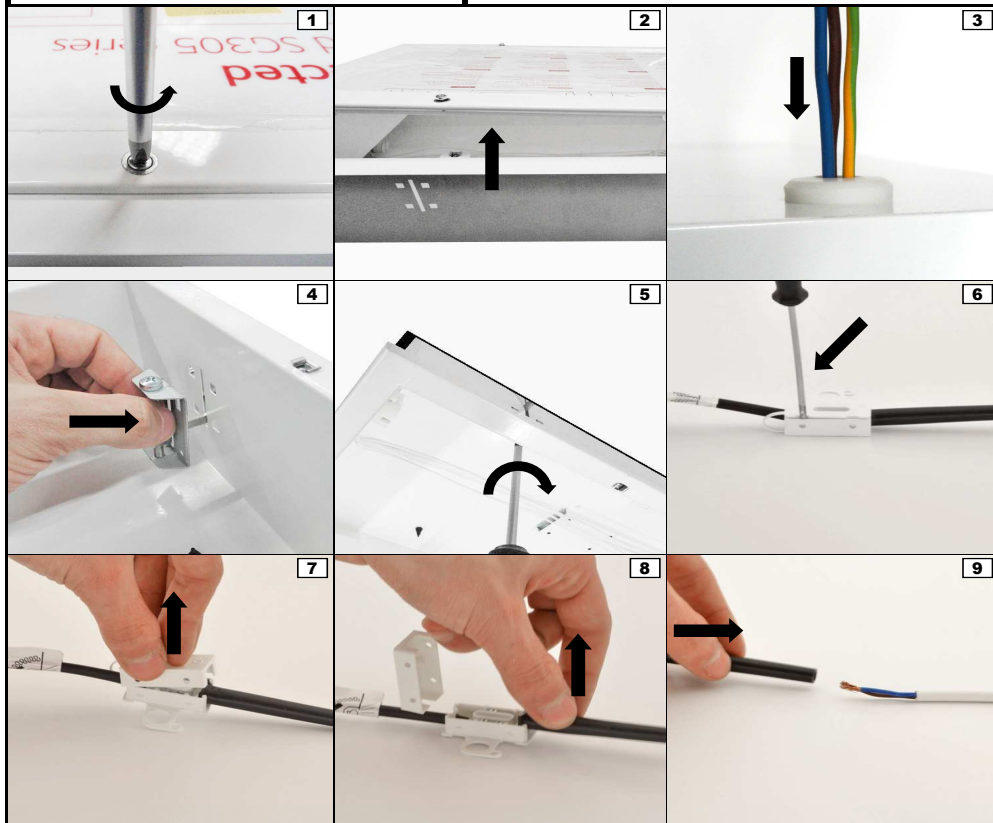

P - Instruções de montagem F - Instructions de montage E - Instrucciones de montaje
GB - Installation instructions D - Montageanweisungen

Watt	C	L	A	
2x14/24	595	295	115	566 x 266
2x21/39	895	295	115	866 x 267
2x28/36/54	1195	295	115	1166 x 267
2x35/49/58/80	1495	295	115	1466 x 267
4x14/18/24	595	595	115	566 x 566