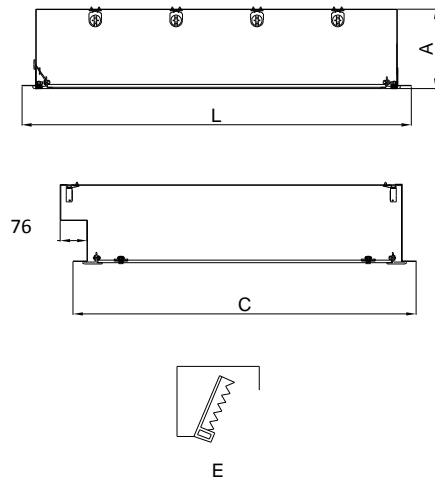

Watt	C	L	A	
2x14/24	595	295	115	566 x 266
2x21/39	895	295	115	866 x 267
2x28/36/54	1195	295	115	1166 x 267
2x35/49/58/80	1495	295	115	1466 x 267
4x14/18/24	595	595	115	566 x 566

PT - Esta luminária não deve, em circunstância alguma, ser coberta por material isolante térmico ou semelhante.  
 EN - This luminaire shall, under no circumstances, be covered with thermal insulating matting, or similar material.  
 FR - Cette luminaire, en toutes circonstances, ne doit pas être recouvert avec un matériau isolant thermique, ou similaire.  
 ES - Esta luminaria no debe, en ninguna circunstancia, ser cubierta por material aislante térmico, o similar.  
 DE - Diese Leuchte soll, unter keinen Umständen, mit thermische isolierende Material oder ähnliches Material bedeckt werden.

P - Luminária com IP20 no corpo e IP54 na parte visível.  
 GB - Luminaire with IP20-Body and IP54-Visible side.  
 F - Luminaire avec IP20-Corps et IP54-Face visible.  
 E - Luminaria con IP20 en el cuerpo y con IP54 en la parte visible.  
 D - Leuchte mit IP20-Gehäuse und IP54-Sichtseite.

P - Instruções de montagem F - Instructions de montage E - Instrucciones de montaje  
 GB - Installation instructions D - Montageanweisungen

Watt	C	L	A	
2x14/24	595	295	115	566 x 266
2x21/39	895	295	115	866 x 267
2x28/36/54	1195	295	115	1166 x 267
2x35/49/58/80	1495	295	115	1466 x 267
4x14/18/24	595	595	115	566 x 566