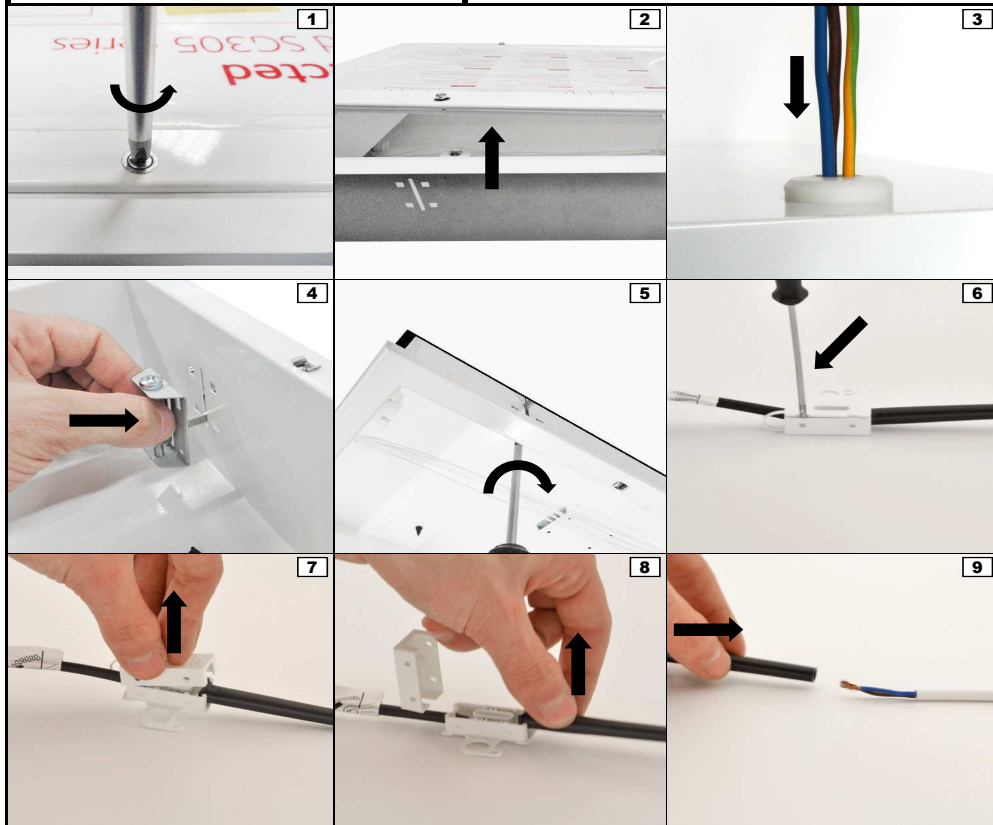

Watt	C	L	A	
2x14/24	595	295	115	566 x 266
2x21/39	895	295	115	866 x 267
2x28/36/54	1195	295	115	1166 x 267
2x35/49/58/80	1495	295	115	1466 x 267
4x14/18/24	595	595	115	566 x 566

PT - Esta luminária não deve, em circunstância alguma, ser coberta por material isolante térmico ou semelhante.  
 EN - This luminaire shall, under no circumstances, be covered with thermal insulating matting, or similar material.  
 FR - Cette luminaire, en toutes circonstances, ne doit pas être recouvert avec un matériau isolant thermique, ou similaire.  
 ES - Esta luminaria no debe, en ninguna circunstancia, ser cubierta por material aislante térmico, o similar.  
 DE - Diese Leuchte soll, unter keinen Umständen, mit thermische isolierende Material oder ähnliches Material bedeckt werden.

P - Luminária com IP20 no corpo e IP54 na parte visível.  
 GB - Luminaire with IP20-Body and IP54-Visible side.  
 F - Luminaire avec IP20-Corps et IP54-Face visible.  
 E - Luminaria con IP20 en el cuerpo y con IP54 en la parte visible.  
 D - Leuchte mit IP20-Gehäuse und IP54-Sichtseite.