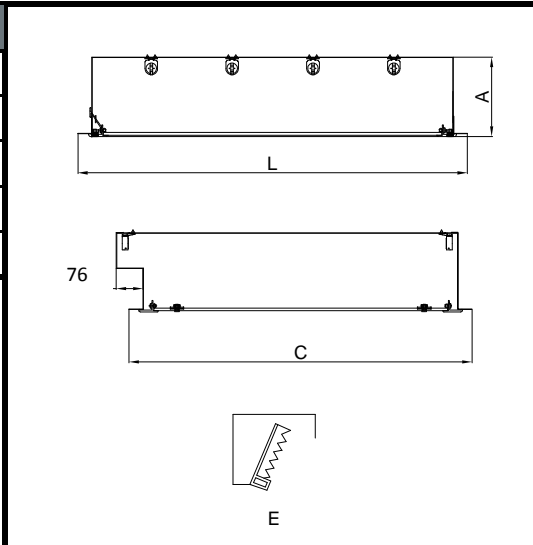

Watt	C	L	A	
2x14/24	595	295	115	566 x 266
2x21/39	895	295	115	866 x 267
2x28/36/54	1195	295	115	1166 x 267
2x35/49/58/80	1495	295	115	1466 x 267
4x14/18/24	595	595	115	566 x 566

PT - Esta luminária não deve, em circunstância alguma, ser coberta por material isolante térmico ou semelhante.  
 EN - This luminaire shall, under no circumstances, be covered with thermal insulating matting, or similar material.  
 FR - Cette luminaire, en toutes circonstances, ne doit pas être recouvert avec un matériau isolant thermique, ou similaire.  
 ES - Esta luminaria no debe, en ninguna circunstancia, ser cubierta por material aislante térmico, o similar.  
 DE - Diese Leuchte soll, unter keinen Umständen, mit thermische isolierende Material oder ähnliches Material bedeckt werden.

P - Luminária com IP20 no corpo e IP54 na parte visível.  
 GB - Luminaire with IP20-Body and IP54-Visible side.  
 F - Luminaire avec IP20-Corps et IP54-Face visible.  
 E - Luminaria con IP20 en el cuerpo y con IP54 en la parte visible.  
 D - Leuchte mit IP20-Gehäuse und IP54-Sichtseite.

P - Instruções de montagem F - Instructions de montage E - Instrucciones de montaje  
 GB - Installation instructions D - Montageanweisungen

Watt	C	L	A	
2x14/24	595	295	115	566 x 266
2x21/39	895	295	115	866 x 267
2x28/36/54	1195	295	115	1166 x 267
2x35/49/58/80	1495	295	115	1466 x 267
4x14/18/24	595	595	115	566 x 566