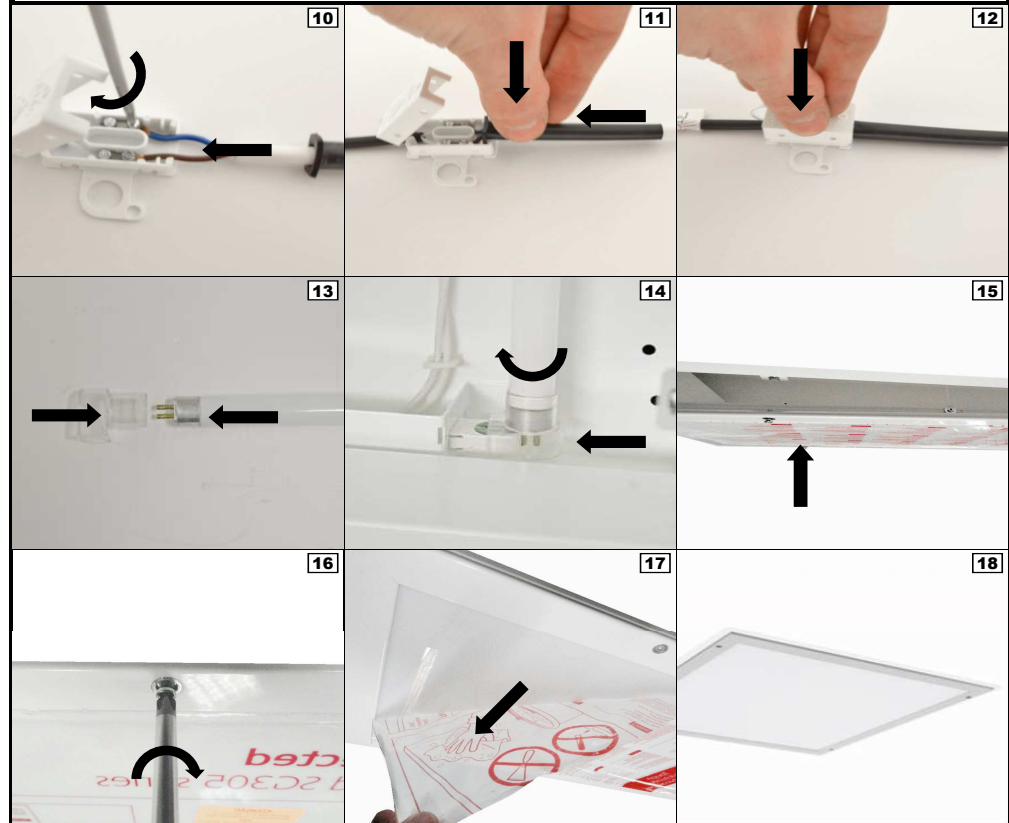

Watt	C	L	A	
2x14/24	595	295	115	566 x 266
2x21/39	895	295	115	866 x 267
2x28/36/54	1195	295	115	1166 x 267
2x35/49/58/80	1495	295	115	1466 x 267
4x14/18/24	595	595	115	566 x 566

PT - Esta luminária não deve, em circunstância alguma, ser coberta por material isolante térmico ou semelhante.  
 EN - This luminaire shall, under no circumstances, be covered with thermal insulating matting, or similar material.  
 FR - Cette luminaire, en toutes circonstances, ne doit pas être recouvert avec un matériau isolant thermique, ou similaire.  
 ES - Esta luminaria no debe, en ninguna circunstancia, ser cubierta por material aislante térmico, o similar.  
 DE - Diese Leuchte soll, unter keinen Umständen, mit thermische isolierende Material oder ähnliches Material bedeckt werden.

P - Luminária com IP20 no corpo e IP54 na parte visível.  
 GB - Luminaire with IP20-Body and IP54-Visible side.  
 F - Luminaire avec IP20-Corps et IP54-Face visible.  
 E - Luminaria con IP20 en el cuerpo y con IP54 en la parte visible.  
 D - Leuchte mit IP20-Gehäuse und IP54-Sichtseite.