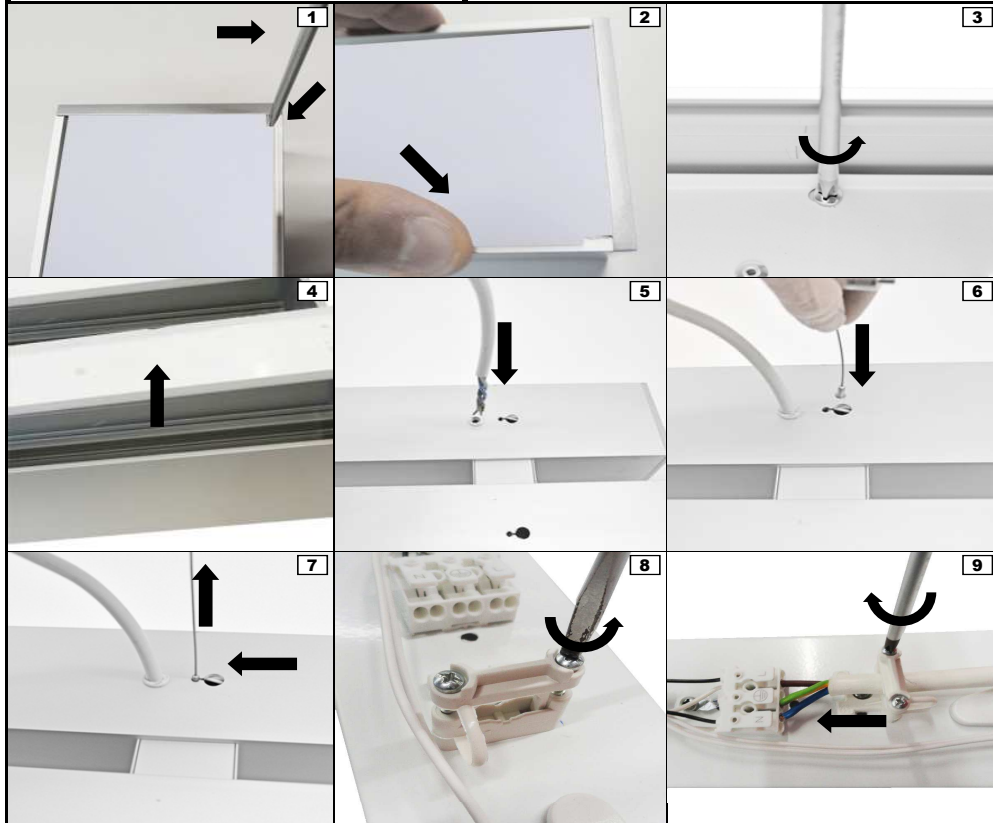

	C	L	A	F1
0902	834	200	89	723
1202	1134	200	89	1023
1502	1434	200	89	1323

PT - A fonte de luz contida nesta luminária deve ser substituída apenas e só pelo fabricante ou pelo seu serviço de assistência ou outra pessoa com qualificações semelhantes.
 EN - The light source herein installed should only be replaced by the manufacturer, the manufacturer's technical assistance or by someone with similar qualifications.
 FR - La source de lumière installée dans cet appareil ne doit être remplacé que par le fabricant, l'assistance technique du fabricant ou par une personne ayant des qualifications.
 ES - La fuente de luz contenida en esta luminaria solo podrá ser reemplazada únicamente por el fabricante o por su servicio de asistencia, o por otra persona con calificaciones similares.
 DE - Die Lichtquelle hierin installiert sollte nur durch den Hersteller, technische Unterstützung vom Hersteller oder von einer Person mit ähnlicher Qualifikation ausgetauscht werden.