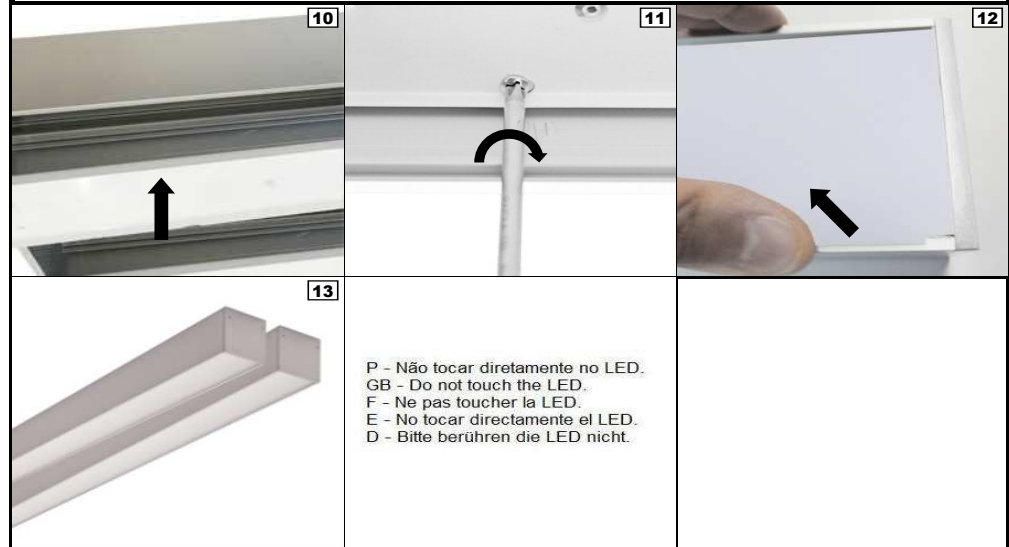

	C	L	A	F1
0902	834	200	89	723
1202	1134	200	89	1023
1502	1434	200	89	1323

PT - A fonte de luz contida nesta luminária deve ser substituída apenas e só pelo fabricante ou pelo seu serviço de assistência ou outra pessoa com qualificações semelhantes.
 EN - The light source herein installed should only be replaced by the manufacturer, the manufacturer's technical assistance or by someone with similar qualifications.
 FR - La source de lumière installée dans cet appareil ne doit être remplacé que par le fabricant, l'assistance technique du fabricant ou par une personne ayant des qualifications.
 ES - La fuente de luz contenida en esta luminaria solo podrá ser reemplazada únicamente por el fabricante o por su servicio de asistencia, o por otra persona con calificaciones similares.
 DE - Die Lichtquelle hierin installiert sollte nur durch den Hersteller, technische Unterstützung vom Hersteller oder von einer Person mit ähnlicher Qualifikation ausgetauscht werden.