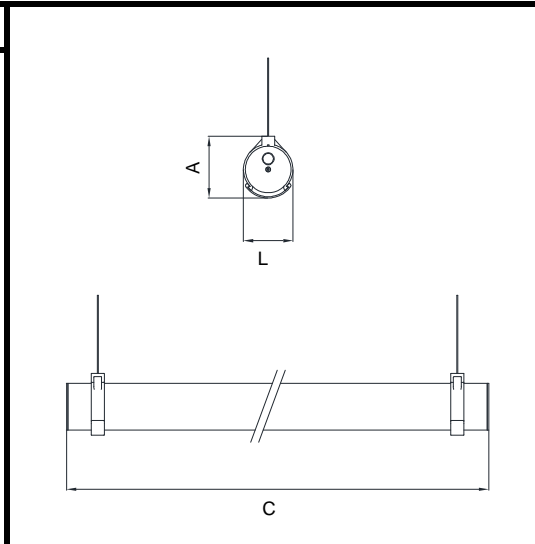

Watt	C	L	A
14/24	614	70	93
21/39	914	70	93
28/54	1214	70	93
35/49/80	1514	70	93

PT - Recomenda-se para as versão de 80W a utilização de lâmpadas de amalgama.
 EN - It is recommended for the 80W version the use of amalgam lamps.
 FR - Il est recommandé pour la version 80W d'utiliser des lampes à amalgame.
 ES - Para las versiones de 80W recomendamos la utilización de lámparas de amalgama.
 DE - Für die 80W Version wird die Verwendung von Amalgamlampen empfohlen.