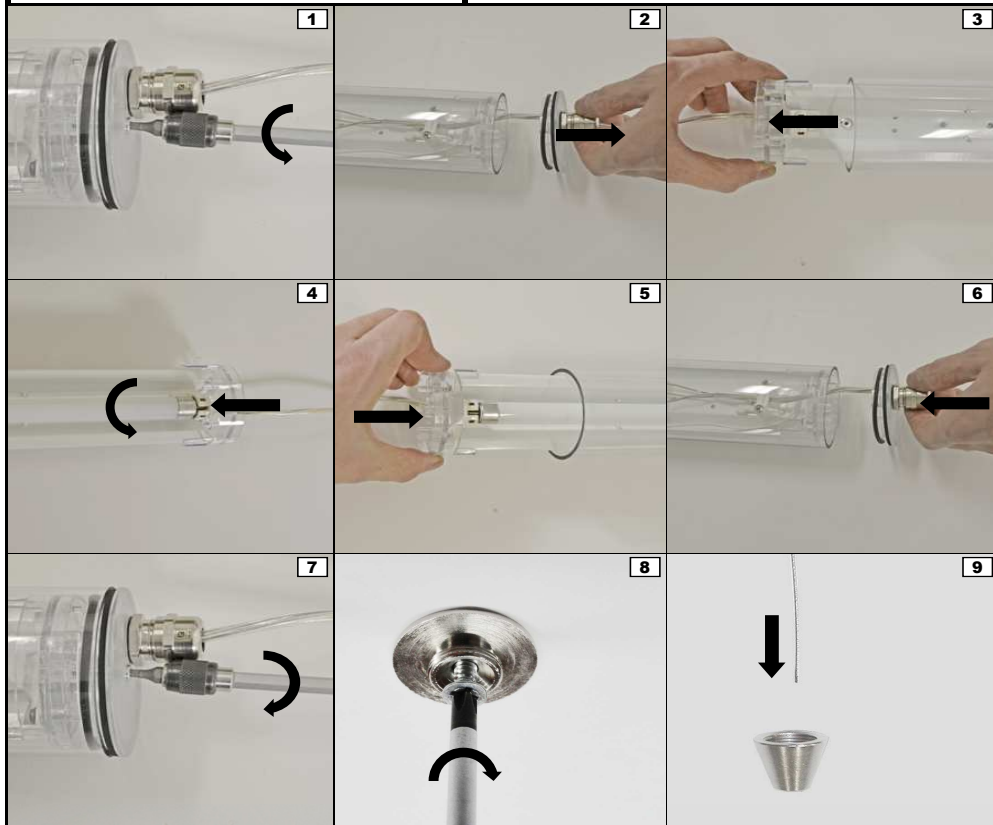

Watt	C	L	A
14/24	614	70	93
21/39	914	70	93
28/54	1214	70	93
35/49/80	1514	70	93

PT - Recomenda-se para as versão de 80W a utilização de lâmpadas de amalgama.
 EN - It is recommended for the 80W version the use of amalgam lamps.
 FR - Il est recommandé pour la version 80W d'utiliser des lampes à amalgame.
 ES - Para las versiones de 80W recomendamos la utilización de lámparas de amalgama.
 DE - Für die 80W Version wird die Verwendung von Amalgamlampen empfohlen.

PT - Apenas para uso em interiores.
 EN - Indoor use only.
 FR - Pour utilisation intérieure uniquement.
 ES - Solamente para uso en interiores.
 DE - Nur Innen benutzen.

PT - A fonte de luz contida nesta luminária deve ser substituída apenas e só pelo fabricante ou pelo seu serviço de assistência ou outra pessoa com qualificações semelhantes.