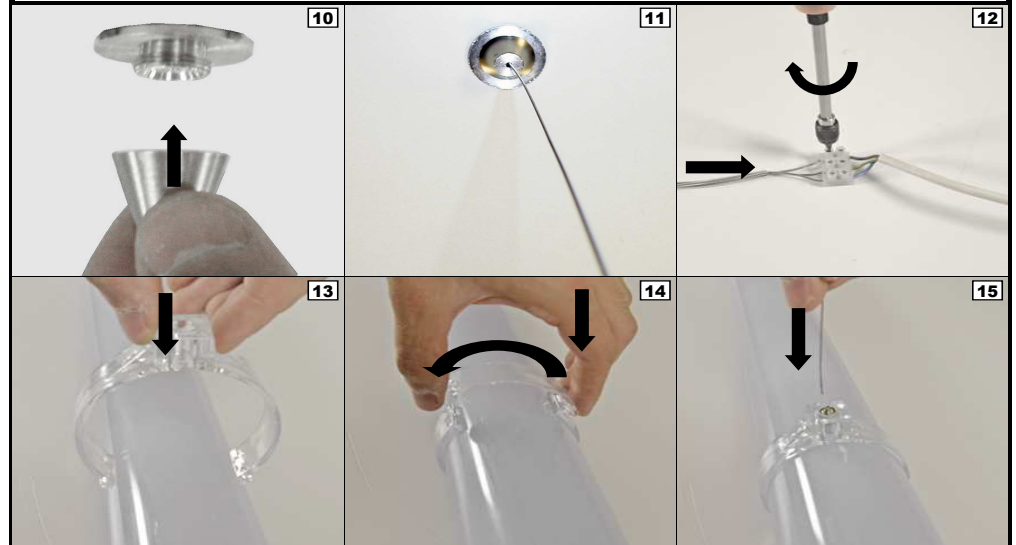

Watt	C	L	A
14/24	614	70	93
21/39	914	70	93
28/54	1214	70	93
35/49/80	1514	70	93

PT - Recomenda-se para as versão de 80W a utilização de lâmpadas de amalgama.
 EN - It is recommended for the 80W version the use of amalgam lamps.
 FR - Il est recommandé pour la version 80W d'utiliser des lampes à amalgame.
 ES - Para las versiones de 80W recomendamos la utilización de lámparas de amalgama.
 DE - Für die 80W Version wird die Verwendung von Amalgamlampen empfohlen.