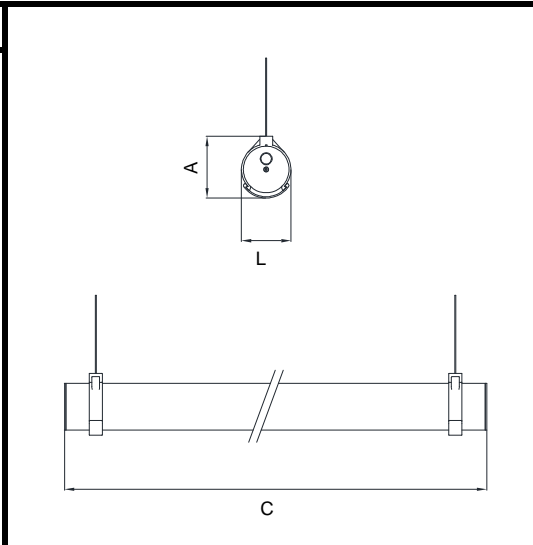

Watt	C	L	A
14/24	614	70	93
21/39	914	70	93
28/54	1214	70	93
35/49/80	1514	70	93

PT - Recomenda-se para as versão de 80W a utilização de lâmpadas de amalgama.
 EN - It is recommended for the 80W version the use of amalgam lamps.
 FR - Il est recommandé pour la version 80W d'utiliser des lampes à amalgame.
 ES - Para las versiones de 80W recomendamos la utilización de lámparas de amalgama.
 DE - Für die 80W Version wird die Verwendung von Amalgamlampen empfohlen.