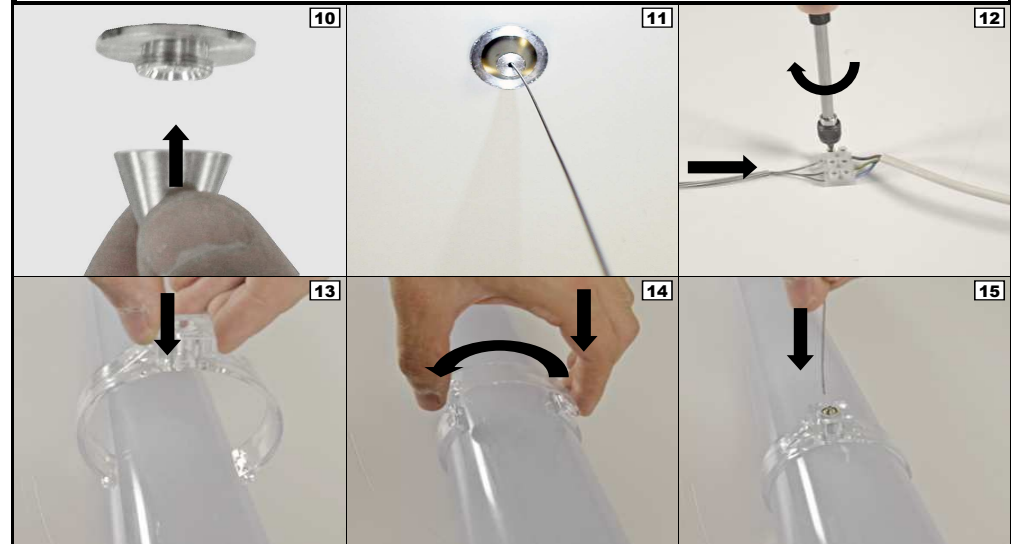

Watt	C	L	A
14/24	614	70	93
21/39	914	70	93
28/54	1214	70	93
35/49/80	1514	70	93

PT - Recomenda-se para as versão de 80W a utilização de lâmpadas de amalgama.
 EN - It is recommended for the 80W version the use of amalgam lamps.
 FR - Il est recommandé pour la version 80W d'utiliser des lampes à amalgame.
 ES - Para las versiones de 80W recomendamos la utilización de lámparas de amalgama.
 DE - Für die 80W Version wird die Verwendung von Amalgamlampen empfohlen.