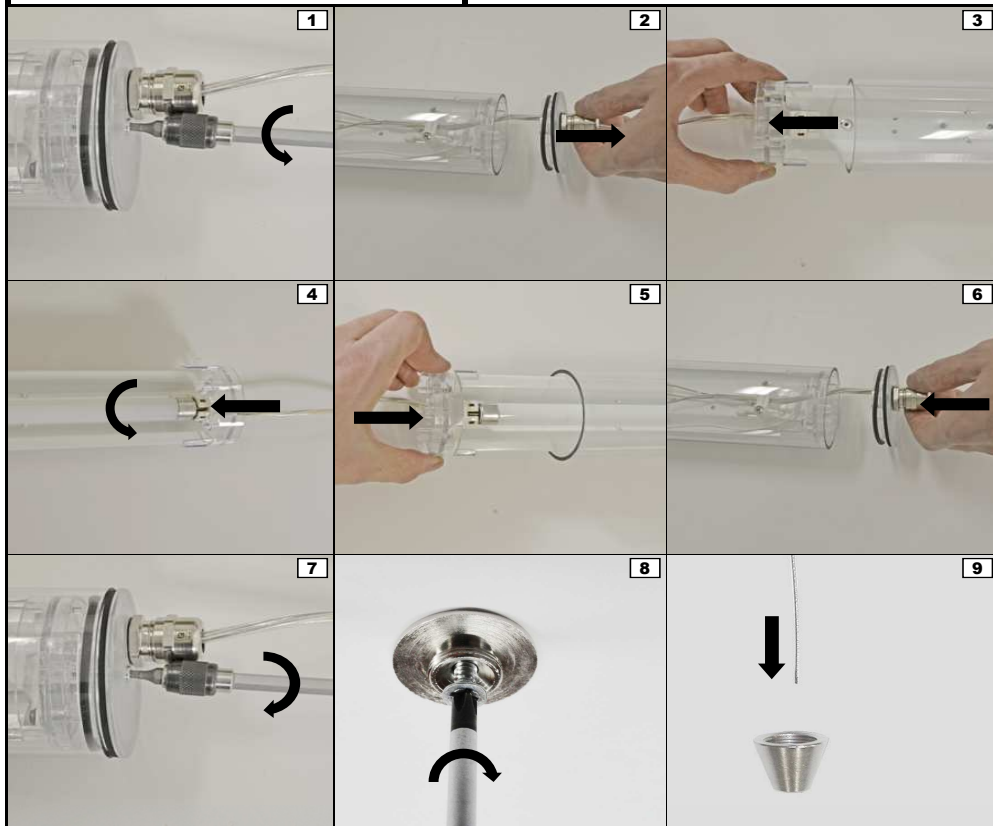

Watt	C	L	A
14/24	614	70	93
21/39	914	70	93
28/54	1214	70	93
35/49/80	1514	70	93

PT - Recomenda-se para as versão de 80W a utilização de lâmpadas de amalgama.
 EN - It is recommended for the 80W version the use of amalgam lamps.
 FR - Il est recommandé pour la version 80W d'utiliser des lampes à amalgame.
 ES - Para las versiones de 80W recomendamos la utilización de lámparas de amalgama.
 DE - Für die 80W Version wird die Verwendung von Amalgamlampen empfohlen.