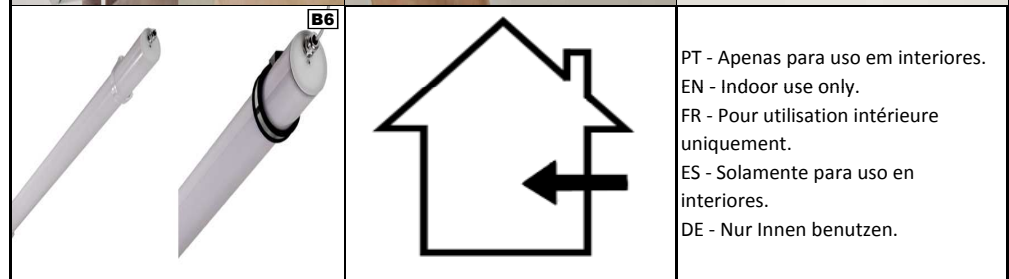

P - Instruções de montagem F - Instructions de montage E - Instrucciones de montaje
 GB - Installation instructions D - Montageanweisungen

	C	L	A	F1
0701	609	70	93	599
0901	889	70	93	879
1201	1169	70	93	1069
1501	1449	70	93	1349
1801	1768	70	93	834-834
2401	2328	70	93	1114-1114
2901	2888	70	93	1394-1394

Artigo 280685 05-2017 - Rev.02

P - Instruções de montagem F - Instructions de montage E - Instrucciones de montaje
 GB - Installation instructions D - Montageanweisungen

PT - Apenas para uso em interiores.
 EN - Indoor use only.
 FR - Pour utilisation intérieure uniquement.
 ES - Solamente para uso en interiores.
 DE - Nur Innen benutzen.