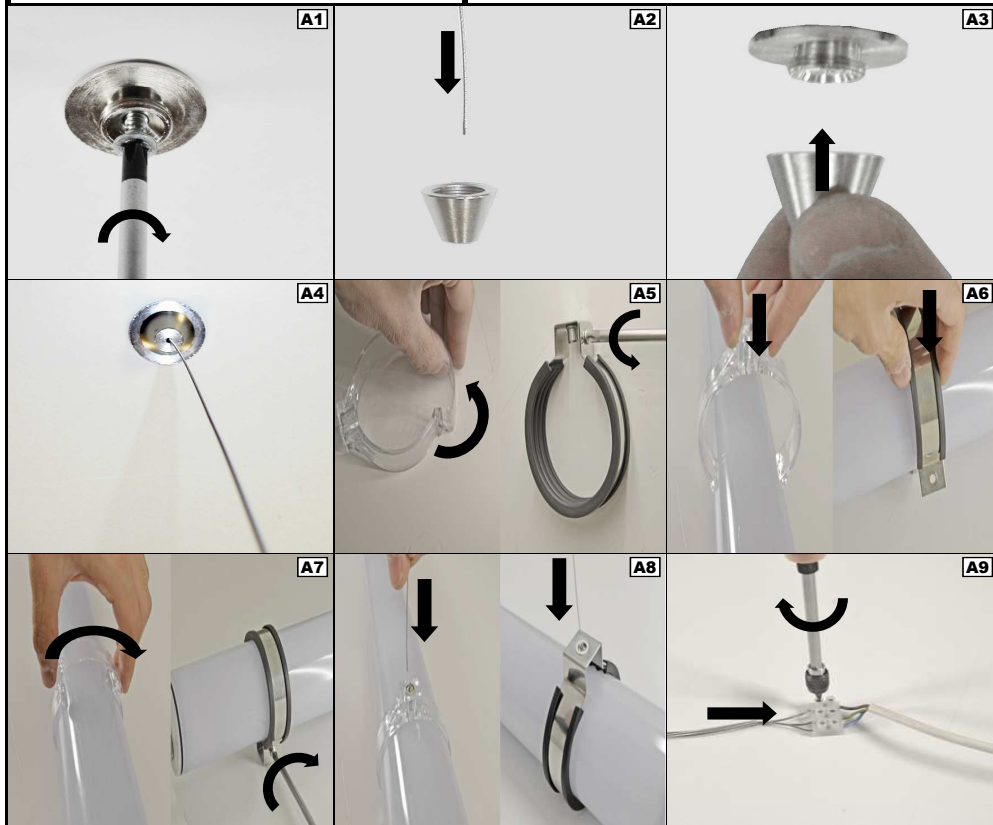

P - Instruções de montagem F - Instructions de montage E - Instrucciones de montaje
GB - Installation instructions D - Montageanweisungen

	C	L	A	F1
0701	609	70	93	599
0901	889	70	93	879
1201	1169	70	93	1069
1501	1449	70	93	1349
1801	1768	70	93	834-834
2401	2328	70	93	1114-1114
2901	2888	70	93	1394-1394

Artigo 280685 05-2017 - Rev.02

P - Instruções de montagem F - Instructions de montage E - Instrucciones de montaje
GB - Installation instructions D - Montageanweisungen