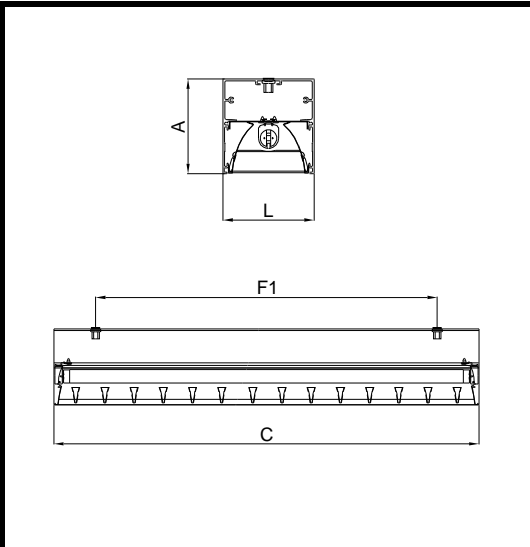

P - Instruções de montagem F - Instructions de montage E - Instrucciones de montaje  
 GB - Installation instructions D - Montageanweisungen

Watt	C	L	A	F1
14/24	570	87	89	470
21/39	870	87	89	770
28/54	1170	87	89	1070
35/49/80	1470	87	89	1370

Watt	C	L	A	F1
14/24	570	87	89	470
21/39	870	87	89	770
28/54	1170	87	89	1070
35/49/80	1470	87	89	1370

P - Instruções de montagem F - Instructions de montage E - Instrucciones de montaje  
 GB - Installation instructions D - Montageanweisungen