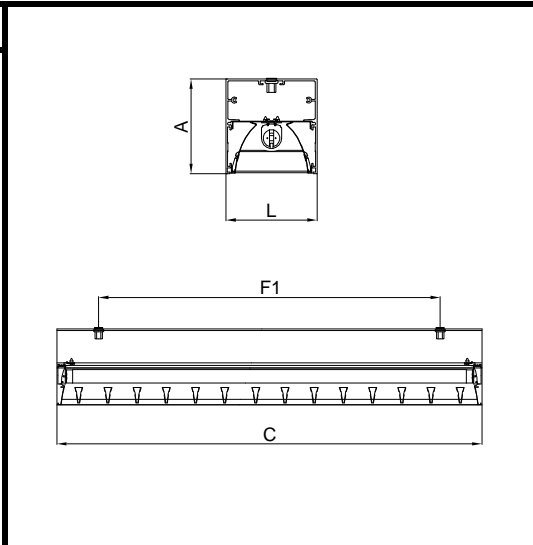

P - Instruções de montagem F - Instructions de montage E - Instrucciones de montaje  
 GB - Installation instructions D - Montageanweisungen

Watt	C	L	A	F1
14/24	570	87	89	470
21/39	870	87	89	770
28/54	1170	87	89	1070
35/49/80	1470	87	89	1370

Watt	C	L	A	F1
14/24	570	87	89	470
21/39	870	87	89	770
28/54	1170	87	89	1070
35/49/80	1470	87	89	1370

P - Instruções de montagem F - Instructions de montage E - Instrucciones de montaje  
 GB - Installation instructions D - Montageanweisungen