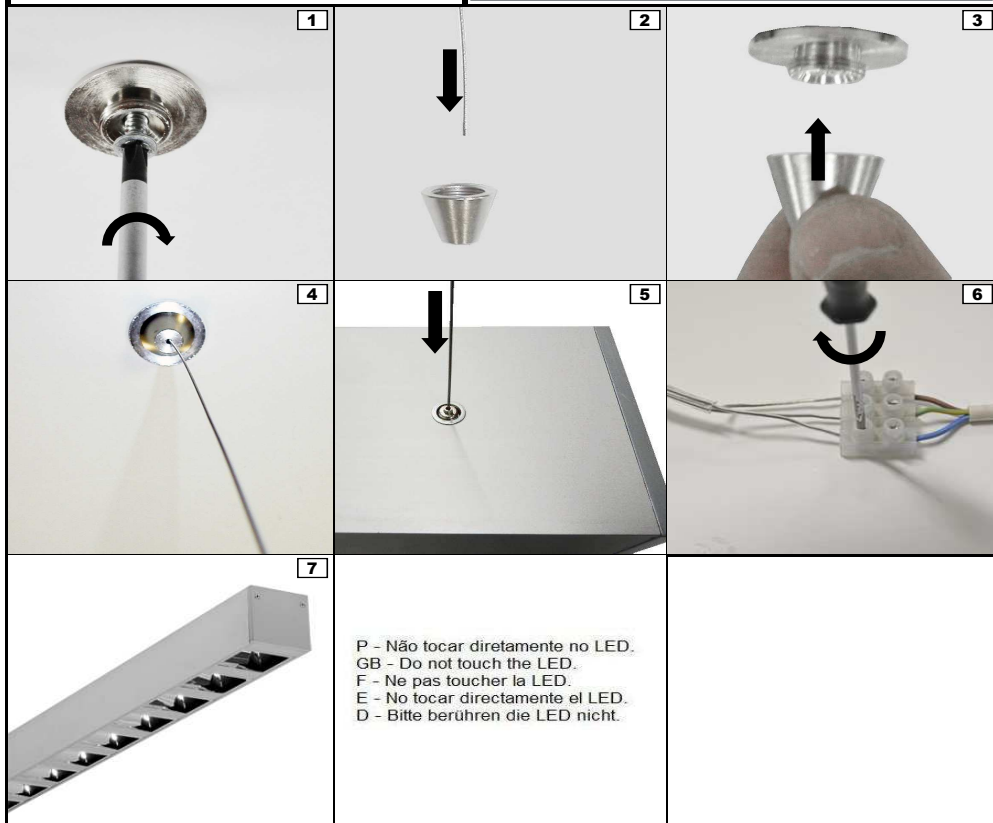

	C	L	A	F1
0601	546	70	75	440
0901	846	70	75	740
1201	1146	70	75	1040
1501	1446	70	75	1340

PT - A fonte de luz contida nesta luminária deve ser substituída apenas e só pelo fabricante ou pelo seu serviço de assistência ou outra pessoa com qualificações semelhantes.
 EN - The light source herein installed should only be replaced by the manufacturer, the manufacturer's technical assistance or by someone with similar qualifications.
 FR - La source de lumière installée dans cet appareil ne doit être remplacé que par le fabricant, l'assistance technique du fabricant ou par une personne ayant des qualifications.
 ES - La fuente de luz contenida en esta luminaria solo podrá ser reemplazada únicamente por el fabricante o por su servicio de asistencia, o por otra persona con calificaciones similares.
 DE - Die Lichtquelle hierin installiert sollte nur durch den Hersteller, technische Unterstützung vom Hersteller oder von einer Person mit ähnlicher Qualifikation ausgetauscht werden.

	C	L	A	F1
0601	546	70	75	440
0901	846	70	75	740
1201	1146	70	75	1040
1501	1446	70	75	1340

P - Não tocar diretamente no LED.
 GB - Do not touch the LED.
 F - Ne pas toucher la LED.
 E - No tocar directamente el LED.
 D - Bitte berühren die LED nicht.