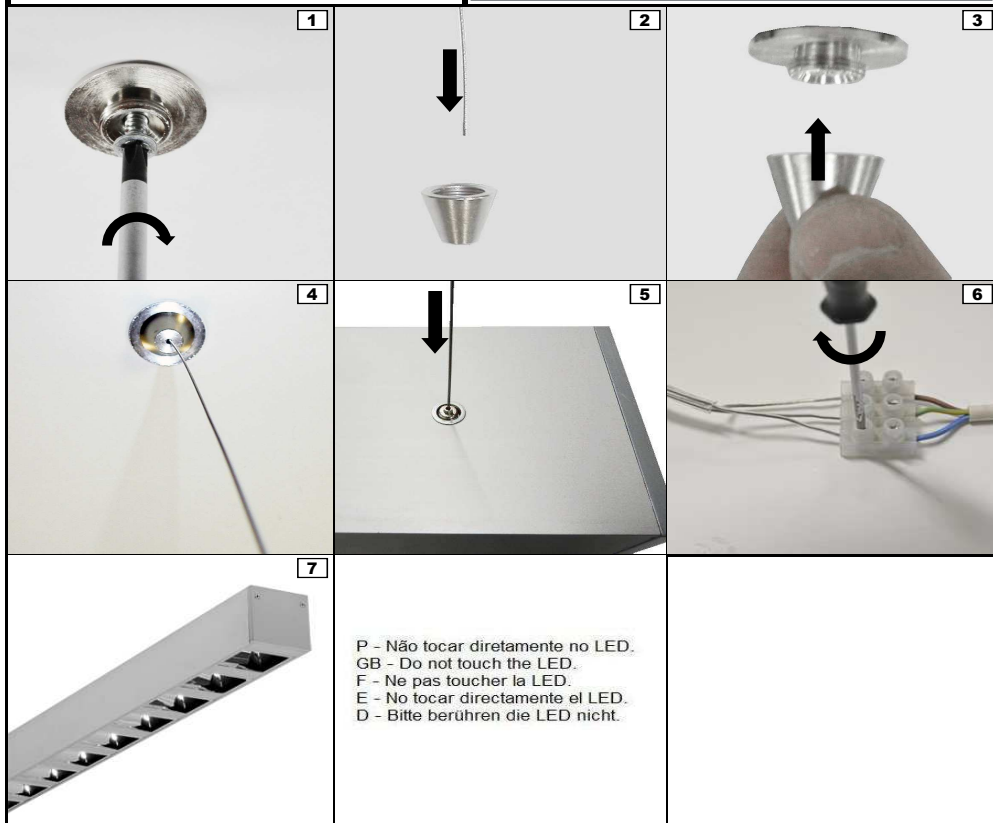

	C	L	A	F1
0601	546	70	75	440
0901	846	70	75	740
1201	1146	70	75	1040
1501	1446	70	75	1340

PT - A fonte de luz contida nesta luminária deve ser substituída apenas e só pelo fabricante ou pelo seu serviço de assistência ou outra pessoa com qualificações semelhantes.
 EN - The light source herein installed should only be replaced by the manufacturer, the manufacturer's technical assistance or by someone with similar qualifications.
 FR - La source de lumière installée dans cet appareil ne doit être remplacé que par le fabricant, l'assistance technique du fabricant ou par une personne ayant des qualifications.
 ES - La fuente de luz contenida en esta luminaria solo podrá ser reemplazada únicamente por el fabricante o por su servicio de asistencia, o por otra persona con calificaciones similares.
 DE - Die Lichtquelle hierin installiert sollte nur durch den Hersteller, technische Unterstützung vom Hersteller oder von einer Person mit ähnlicher Qualifikation ausgetauscht werden.

	C	L	A	F1
0601	546	70	75	440
0901	846	70	75	740
1201	1146	70	75	1040
1501	1446	70	75	1340

P - Não tocar diretamente no LED.
 GB - Do not touch the LED.
 F - Ne pas toucher la LED.
 E - No tocar directamente el LED.
 D - Bitte berühren die LED nicht.