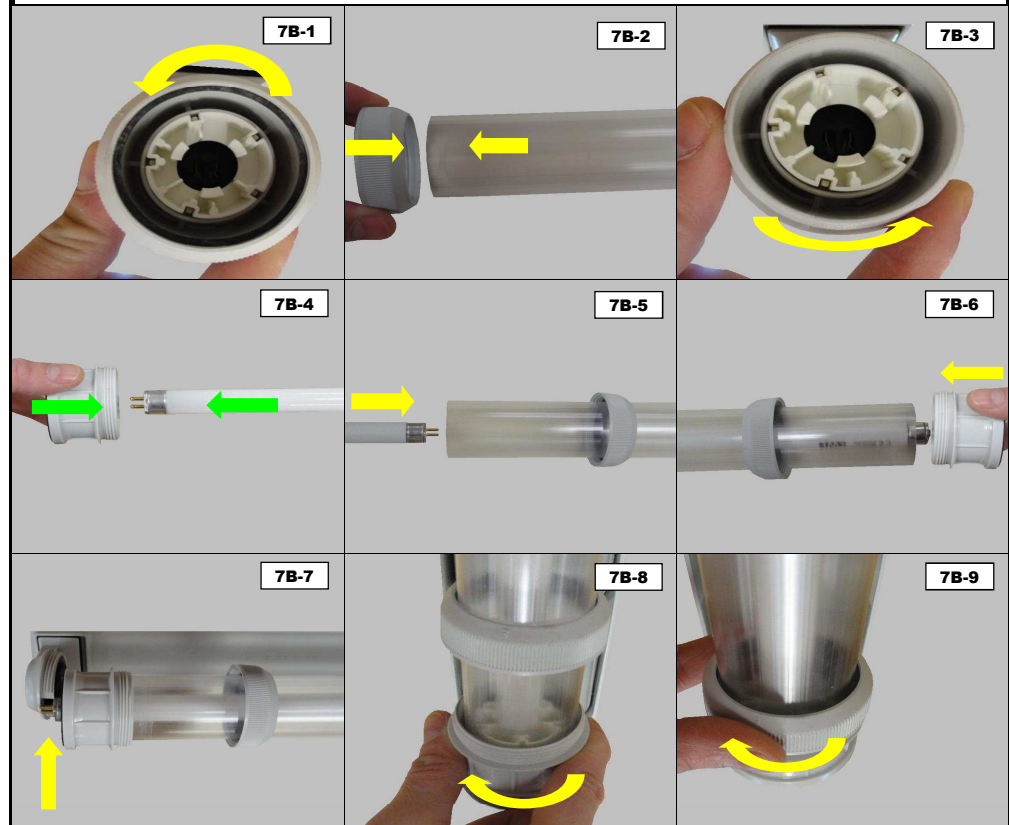

P - Instruções de montagem	F - Instructions de montage	E - Instrucciones de montaje
GB - Installation instructions	D - Montageanweisungen