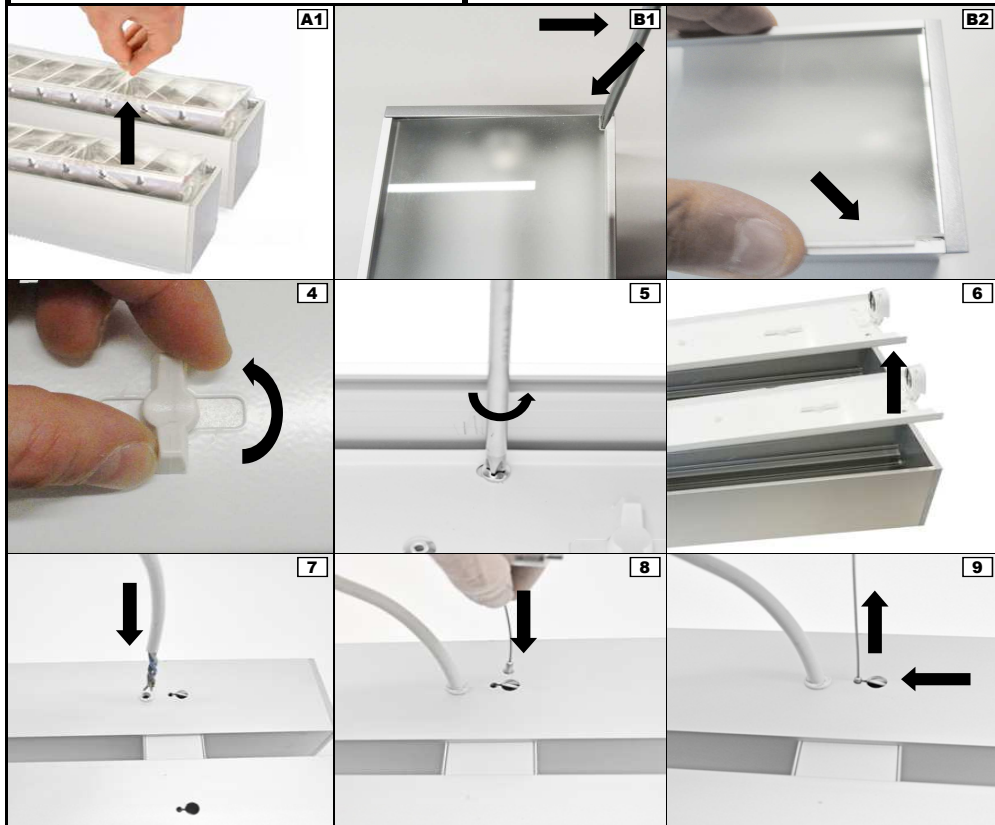

P - Instruções de montagem F - Instructions de montage E - Instrucciones de montaje
GB - Installation instructions D - Montageanweisungen

Watt	C	L	A	F1
21/39	881	200	89	770
28/54	1181	200	89	1070
35/49/80	1481	200	89	1370