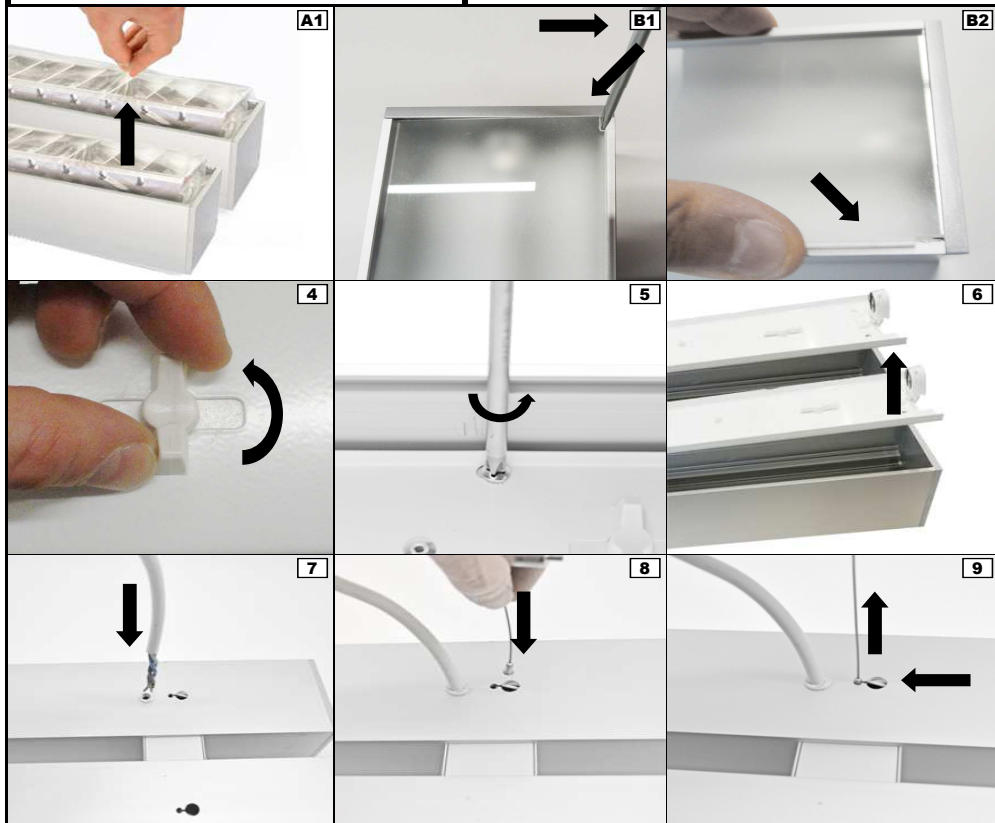

P - Instruções de montagem F - Instructions de montage E - Instrucciones de montaje
 GB - Installation instructions D - Montageanweisungen

Watt	C	L	A	F1
21/39	881	200	89	770
28/54	1181	200	89	1070
35/49/80	1481	200	89	1370

P - Instruções de montagem F - Instructions de montage E - Instrucciones de montaje
 GB - Installation instructions D - Montageanweisungen

PT - Instalação apenas no teto.
 EN - Surface installation only for ceiling.
 FR - Installation seulement au plafond.
 ES - Instalación sólo en el techo.
 DE - Nur für Deckenmontage.