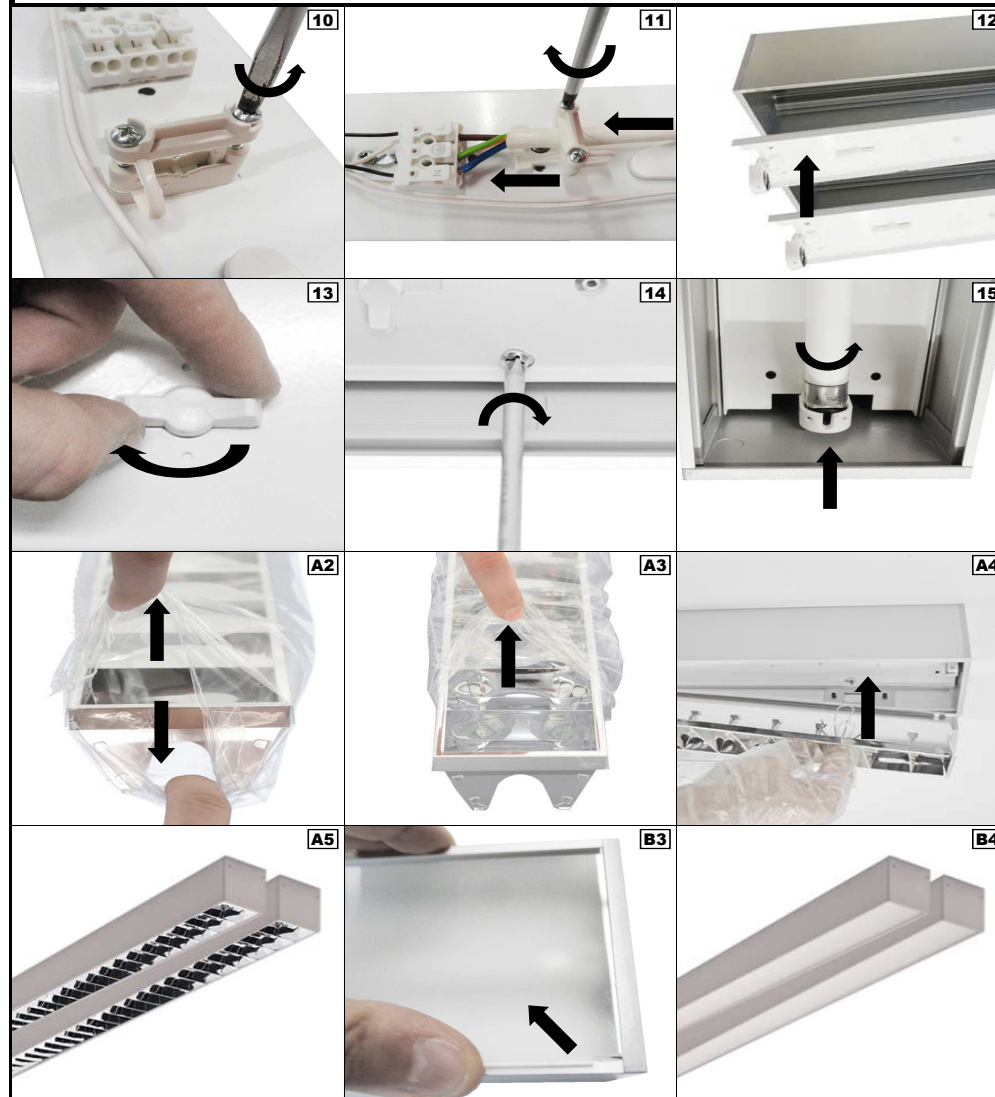

P - Instruções de montagem F - Instructions de montage E - Instrucciones de montaje
 GB - Installation instructions D - Montageanweisungen

Watt	C	L	A	F1
21/39	881	200	89	770
28/54	1181	200	89	1070
35/49/80	1481	200	89	1370

P - Instruções de montagem F - Instructions de montage E - Instrucciones de montaje
 GB - Installation instructions D - Montageanweisungen

PT - Instalação apenas no teto.
 EN - Surface installation only for ceiling.
 FR - Installation seulement au plafond.
 ES - Instalación sólo en el techo.
 DE - Nur für Deckenmontage.