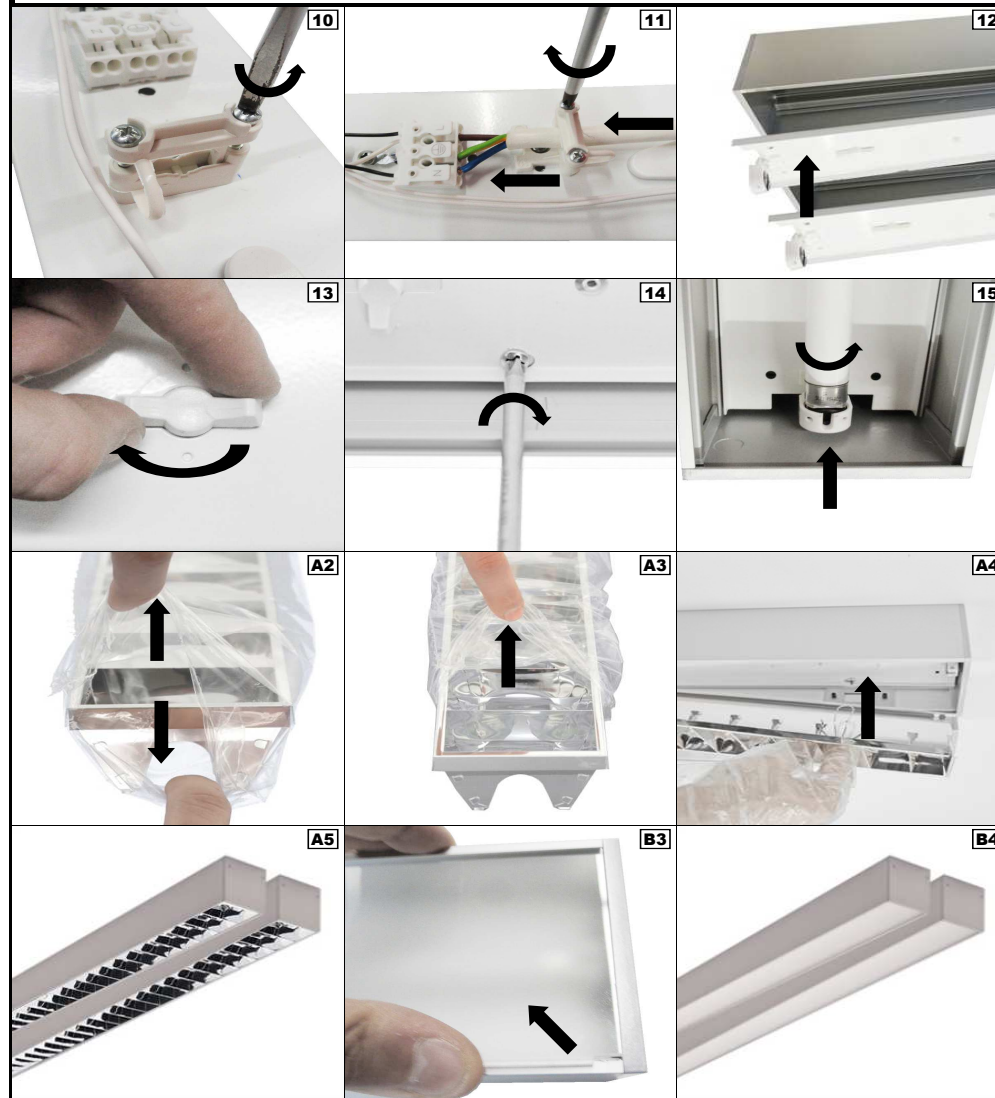

P - Instruções de montagem F - Instructions de montage E - Instrucciones de montaje
GB - Installation instructions D - Montageanweisungen