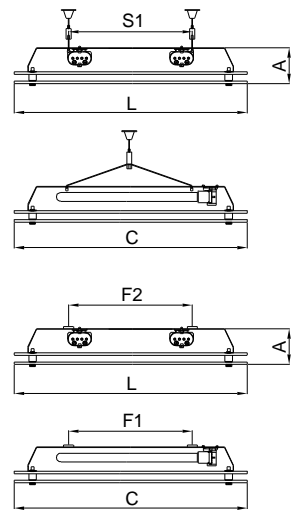

P - Instruções de montagem		F - Instructions de montage		E - Instrucciones de montaje	
GB - Installation instructions		D - Montageanweisungen			
Watt	C	L	A	F1/S1	F2
2x18	375	375	75	255	165
2x24	470	470	75	300	200
2x36	565	565	75	355	300

Watt	C	L	A	F1/S1	F2
2x18	375	375	75	255	165
2x24	470	470	75	300	200
2x36	565	565	75	355	300

P - Instruções de montagem F - Instructions de montage E - Instrucciones de montaje
 GB - Installation instructions D - Montageanweisungen