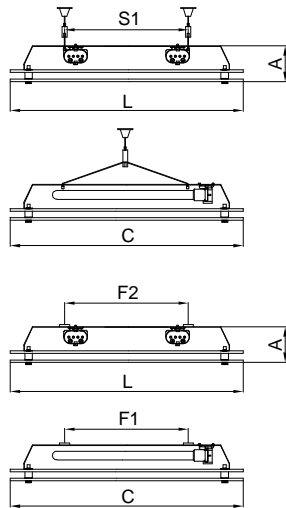

P - Instruções de montagem		F - Instructions de montage		E - Instrucciones de montaje	
GB - Installation instructions		D - Montageanweisungen			
Watt	C	L	A	F1/S1	F2
2x18	375	375	75	255	165
2x24	470	470	75	300	200
2x36	565	565	75	355	300

Watt	C	L	A	F1/S1	F2
2x18	375	375	75	255	165
2x24	470	470	75	300	200
2x36	565	565	75	355	300

P - Instruções de montagem F - Instructions de montage E - Instrucciones de montaje
 GB - Installation instructions D - Montageanweisungen