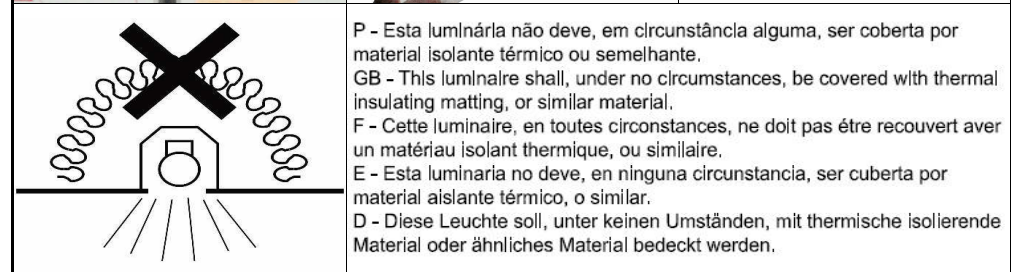

P - Instruções de montagem		F - Instructions de montage		E - Instrucciones de montaje	
GB - Installation instructions		D - Montageanweisungen