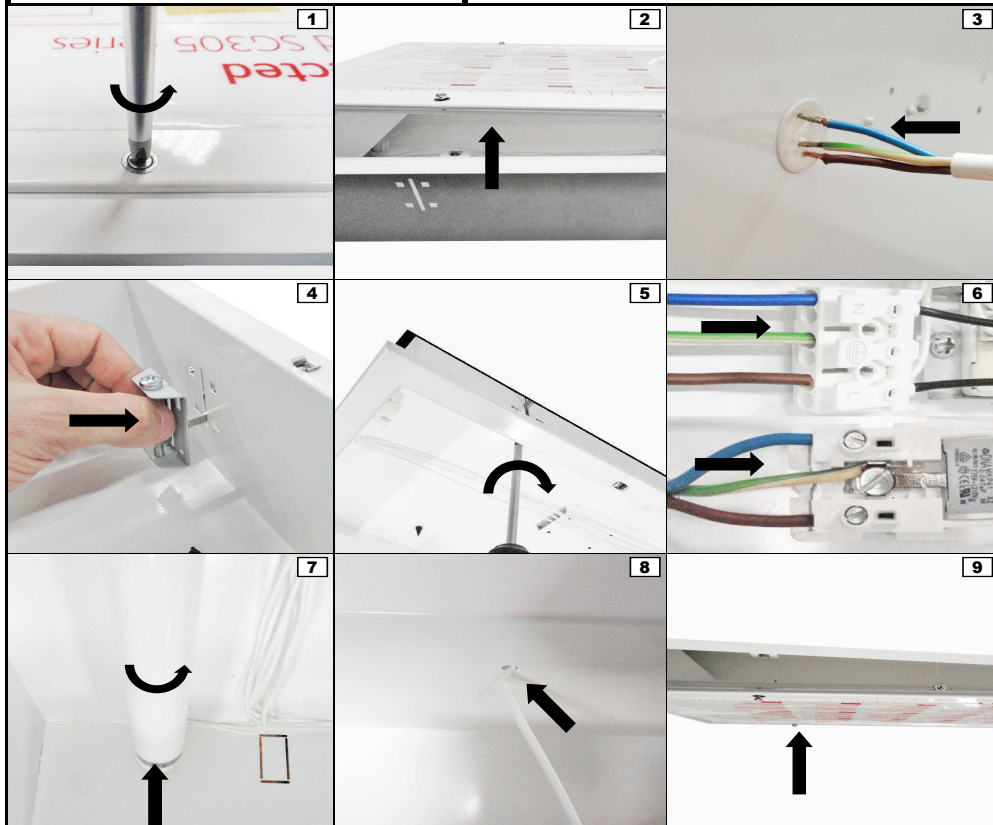

P - Instruções de montagem			F - Instructions de montage			E - Instrucciones de montaje		
GB - Installation instructions			D - Montageanweisungen					
			<p>P - Esta luminária não deve, em circunstância alguma, ser coberta por material isolante térmico ou semelhante.            GB - This luminaire shall, under no circumstances, be covered with thermal insulating matting, or similar material.            F - Cette luminaire, en toutes circonstances, ne doit pas être recouvert avec un matériau isolant thermique, ou similaire.            E - Esta luminaria no deve, en ninguna circunstancia, ser cubierta por material aislante térmico, o similar.            D - Diese Leuchte soll, unter keinen Umständen, mit thermische isolierende Material oder ähnliches Material bedeckt werden.</p>					
	<p>P - Esta luminária é adequada para repicagem. A corrente máxima total admissível é de 10A.            GB - This luminaire is suitable for looping-in connection. The maximum total current in circuit is 10A.            F - Ce luminaire est préparé pour repiquage. La courant total maximal au circuit est 10A.            E - Esta luminaria es adecuada para interconexión. La corriente máxima total del circuito es 10A.            D - Diese Beleuchtung ist für Loop-in Verbindung verwendbar. Der maximale zulässige totalstrom ist 10A.</p>							
<p>P - Luminária com IP20 no corpo e IP54 na parte visível.            GB - Luminaire with IP20-Body and IP54-Visible side.            F - Luminaire avec IP20-Corps et IP54-Face visible.            E - Luminaria con IP20 en el cuerpo y con IP54 en la parte visible.            D - Leuchte mit IP20-Gehäuse und IP54-Sichtseite.</p>								