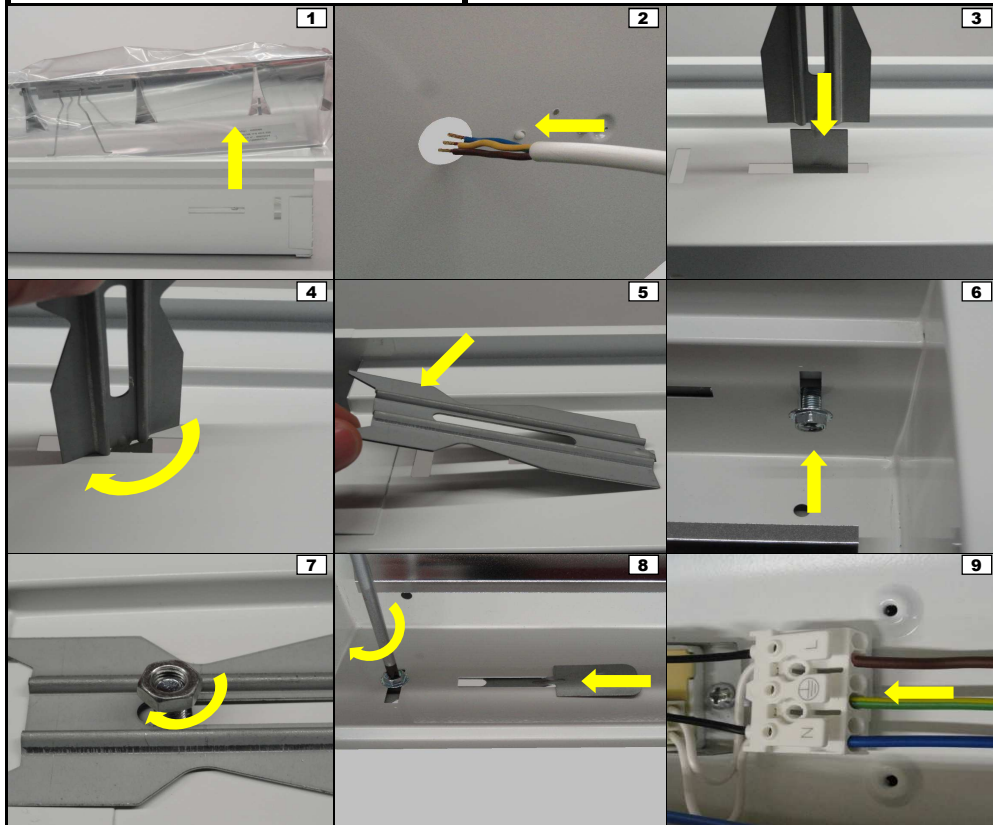

E

L A

C

P - Instruções de montagem		F - Instructions de montage		E - Instrucciones de montaje	
GB - Installation instructions		D - Montageanweisungen			
					
					
					

P - Luminária com IP20 no corpo e IP23 na parte visível.  
 GB - Luminaire with IP20-Body and IP23-Visible side.  
 F - Luminaire avec IP20-Corps et IP23-Face visible.  
 E - Luminaria con IP20 en el cuerpo y con IP23 en la parte visible.  
 D - Leuchte mit IP20-Gehäuse und IP23-Sichtseite.

P - Encastrar apenas no teto.  
 GB - Recessed installation only for ceiling.  
 F - Encastrer seulement au plafond.  
 E - Sólo empotrada en el techo.  
 D - Leuchte nur für deckeneinbaumontage.

P - Instruções de montagem		F - Instructions de montage		E - Instrucciones de montaje	
GB - Installation instructions		D - Montageanweisungen			
Watt	C	L	A		
2x14/24	595	295	95	576 x 277	
3x14/24	595	595	95	576 x 576	
4x14/24	595	595	95	576 x 576	
2x28/54	1195	295	95	1176 x 277	
3x28/54	1195	595	95	1176 x 576	
4x28/54	1195	595	95	1176 x 576	
2x35/49/80	1495	295	95	1476 x 277	

E

A

L

C

P - Instruções de montagem		F - Instructions de montage		E - Instrucciones de montaje	
GB - Installation instructions		D - Montageanweisungen			
					
					
					

P - Luminária com IP20 no corpo e IP23 na parte visível.  
 GB - Luminaire with IP20-Body and IP23-Visible side.  
 F - Luminaire avec IP20-Corps et IP23-Face visible.  
 E - Luminaria con IP20 en el cuerpo y con IP23 en la parte visible.  
 D - Leuchte mit IP20-Gehäuse und IP23-Sichtseite.

P - Encastrar apenas no teto.  
 GB - Recessed installation only for ceiling.  
 F - Encastrer seulement au plafond.  
 E - Sólo empotrada en el techo.  
 D - Leuchte nur für deckeneinbaumontage.