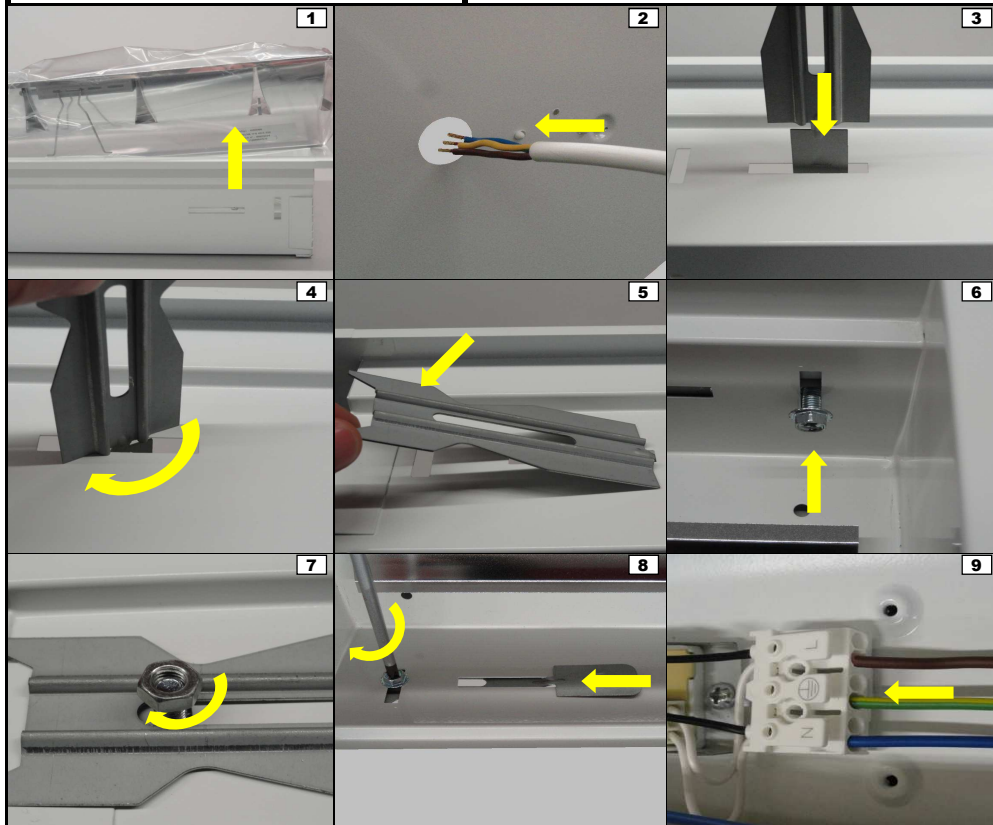

P - Instruções de montagem		F - Instructions de montage		E - Instrucciones de montaje	
GB - Installation instructions		D - Montageanweisungen			
Watt	C	L	A		
2x14/24	595	295	95	576 x 277	
3x14/24	595	595	95	576 x 576	
4x14/24	595	595	95	576 x 576	
2x28/54	1195	295	95	1176 x 277	
3x28/54	1195	595	95	1176 x 576	
4x28/54	1195	595	95	1176 x 576	
2x35/49/80	1495	295	95	1476 x 277	

E

L A

C

P - Instruções de montagem		F - Instructions de montage		E - Instrucciones de montaje	
GB - Installation instructions		D - Montageanweisungen			
					
					
					

P - Luminária com IP20 no corpo e IP23 na parte visível.  
 GB - Luminaire with IP20-Body and IP23-Visible side.  
 F - Luminaire avec IP20-Corps et IP23-Face visible.  
 E - Luminaria con IP20 en el cuerpo y con IP23 en la parte visible.  
 D - Leuchte mit IP20-Gehäuse und IP23-Sichtseite.

P - Encastrar apenas no teto.  
 GB - Recessed installation only for ceiling.  
 F - Encastrer seulement au plafond.  
 E - Sólo empotrada en el techo.  
 D - Leuchte nur für deckeneinbaumontage.

P - Instruções de montagem		F - Instructions de montage		E - Instrucciones de montaje	
GB - Installation instructions		D - Montageanweisungen			
Watt	C	L	A		
2x14/24	595	295	95	576 x 277	
3x14/24	595	595	95	576 x 576	
4x14/24	595	595	95	576 x 576	
2x28/54	1195	295	95	1176 x 277	
3x28/54	1195	595	95	1176 x 576	
4x28/54	1195	595	95	1176 x 576	
2x35/49/80	1495	295	95	1476 x 277	

E

A

L

C

P - Instruções de montagem		F - Instructions de montage		E - Instrucciones de montaje	
GB - Installation instructions		D - Montageanweisungen			
					
					
					

P - Luminária com IP20 no corpo e IP23 na parte visível.  
 GB - Luminaire with IP20-Body and IP23-Visible side.  
 F - Luminaire avec IP20-Corps et IP23-Face visible.  
 E - Luminaria con IP20 en el cuerpo y con IP23 en la parte visible.  
 D - Leuchte mit IP20-Gehäuse und IP23-Sichtseite.