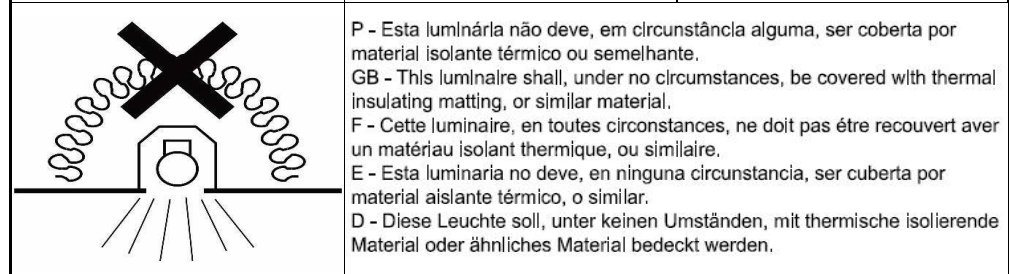

E

L A

C

P - Instruções de montagem		F - Instructions de montage		E - Instrucciones de montaje	
GB - Installation instructions		D - Montageanweisungen			
					
					
					

P - Luminária com IP20 no corpo e IP23 na parte visível.  
 GB - Luminaire with IP20-Body and IP23-Visible side.  
 F - Luminaire avec IP20-Corps et IP23-Face visible.  
 E - Luminaria con IP20 en el cuerpo y con IP23 en la parte visible.  
 D - Leuchte mit IP20-Gehäuse und IP23-Sichtseite.

P - Encastrar apenas no teto.  
 GB - Recessed installation only for ceiling.  
 F - Encastrer seulement au plafond.  
 E - Sólo empotrada en el techo.  
 D - Leuchte nur für deckeneinbaumontage.

P - Instruções de montagem		F - Instructions de montage		E - Instrucciones de montaje	
GB - Installation instructions		D - Montageanweisungen			
Watt	C	L	A		
2x14/24	595	295	95	576 x 277	
3x14/24	595	595	95	576 x 576	
4x14/24	595	595	95	576 x 576	
2x28/54	1195	295	95	1176 x 277	
3x28/54	1195	595	95	1176 x 576	
4x28/54	1195	595	95	1176 x 576	
2x35/49/80	1495	295	95	1476 x 277	