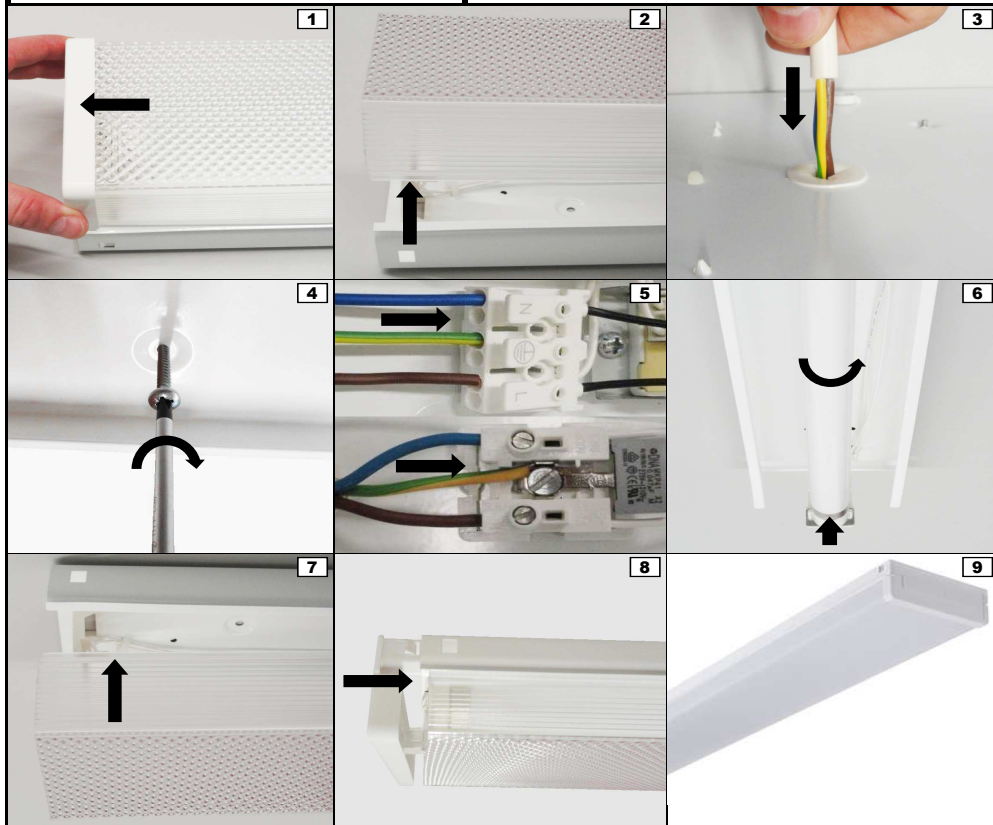

P - Instruções de montagem		F - Instructions de montage		E - Instrucciones de montaje	
GB - Installation instructions		D - Montageanweisungen			
Watt	C	L	A	F1	F2
1 x					
14/18	648	102	88	435	
28/36/54	1258	102	88	1045	
35/49/58/80	1558	102	88	1345	
2 x					
14/18	628	176	65	421	95
28/36/54	1238	176	65	1031	95
35/49/58/80	1538	176	65	1331	95

P - Instruções de montagem		F - Instructions de montage		E - Instrucciones de montaje	
GB - Installation instructions		D - Montageanweisungen			
				<p>P - Esta luminária é adequada para repicagem. A corrente máxima total admissível é de 10A. GB - This luminaire is suitable for looping-in connection. The maximum total current in circuit is 10A. F - Ce luminaire est préparé pour repiquage. La courant total maximal au circuit est 10A. E - Esta luminaria es adecuada para interconexión. La corriente máxima total del circuito es 10A. D - Diese Beleuchtung ist für Loop-in Verbindung verwendbar. Der maximale zulässige totalstrom ist 10A.</p>	