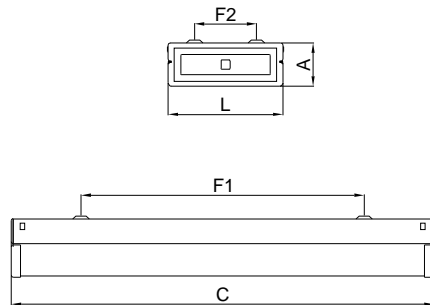

P - Instruções de montagem		F - Instructions de montage		E - Instrucciones de montaje	
GB - Installation instructions		D - Montageanweisungen			
Watt	C	L	A	F1	F2
1 x					
14/18	648	102	88	435	
28/36/54	1258	102	88	1045	
35/49/58/80	1558	102	88	1345	
2 x					
14/18	628	176	65	421	95
28/36/54	1238	176	65	1031	95
35/49/58/80	1538	176	65	1331	95

P - Instruções de montagem		F - Instructions de montage		E - Instrucciones de montaje	
GB - Installation instructions		D - Montageanweisungen			
				<p>P - Esta luminária é adequada para repicagem. A corrente máxima total admissível é de 10A. GB - This luminaire is suitable for looping-in connection. The maximum total current in circuit is 10A. F - Ce luminaire est préparé pour repiquage. La courant total maximal au circuit est 10A. E - Esta luminaria es adecuada para interconexión. La corriente máxima total del circuito es 10A. D - Diese Beleuchtung ist für Loop-in Verbindung verwendbar. Der maximale zulässige totalstrom ist 10A.</p>	