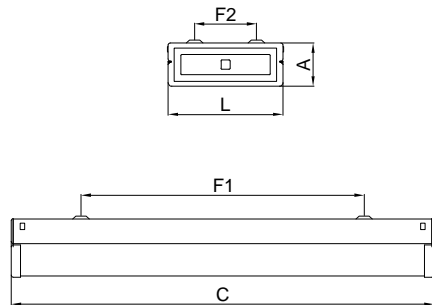

P - Instruções de montagem		F - Instructions de montage		E - Instrucciones de montaje	
GB - Installation instructions		D - Montageanweisungen			
Watt	C	L	A	F1	F2
1 x					
14/18	648	102	88	435	
28/36/54	1258	102	88	1045	
35/49/58/80	1558	102	88	1345	
2 x					
14/18	628	176	65	421	95
28/36/54	1238	176	65	1031	95
35/49/58/80	1538	176	65	1331	95

P - Instruções de montagem		F - Instructions de montage		E - Instrucciones de montaje	
GB - Installation instructions		D - Montageanweisungen			
				<p>P - Esta luminária é adequada para repicagem. A corrente máxima total admissível é de 10A. GB - This luminaire is suitable for looping-in connection. The maximum total current in circuit is 10A. F - Ce luminaire est préparé pour repiquage. La courant total maximal au circuit est 10A. E - Esta luminaria es adecuada para interconexión. La corriente máxima total del circuito es 10A. D - Diese Beleuchtung ist für Loop-in Verbindung verwendbar. Der maximale zulässige totalstrom ist 10A.</p>	