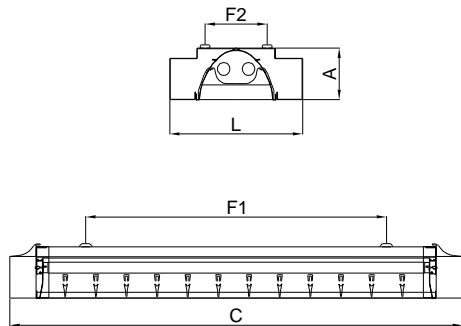

P - Instruções de montagem		F - Instructions de montage		E - Instrucciones de montaje	
GB - Installation instructions		D - Montageanweisungen			
Watt	C	L	A	F1	F2
14/24	650	203	82	470	95
21/39	950	203	82	670	95
28/54	1250	203	82	970	95
35/49/80	1550	203	82	1270	95

P - Instruções de montagem		F - Instructions de montage		E - Instrucciones de montaje	
GB - Installation instructions		D - Montageanweisungen			
				<p>P - Luminária com IP20 no corpo e IP23 na parte visível.            GB - Luminaire with IP20-Body and IP23-Visible side.            F - Luminaire avec IP20-Corps et IP23-Face visible.            E - Luminaria con IP20 en el cuerpo y con IP23 en la parte visible.            D - Leuchte mit IP20-Gehäuse und IP23-Sichtseite.</p>	

P - Instruções de montagem F - Instructions de montage E - Instrucciones de montaje  
 GB - Installation instructions D - Montageanweisungen

P - Luminária com IP20 no corpo e IP23 na parte visível.  
 GB - Luminaire with IP20-Body and IP23-Visible side.  
 F - Luminaire avec IP20-Corps et IP23-Face visible.  
 E - Luminaria con IP20 en el cuerpo y con IP23 en la parte visible.  
 D - Leuchte mit IP20-Gehäuse und IP23-Sichtseite.