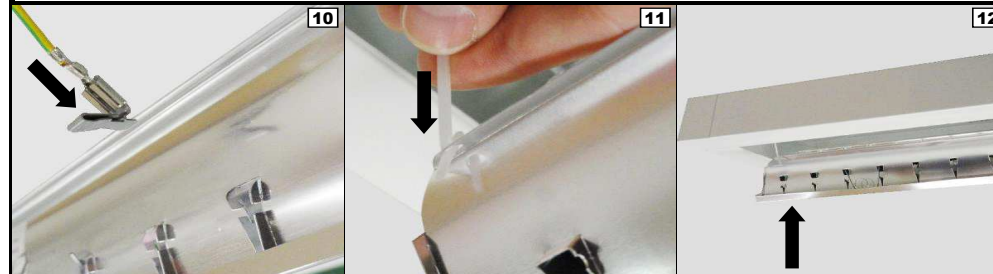

P - Instruções de montagem		F - Instructions de montage		E - Instrucciones de montaje	
GB - Installation instructions		D - Montageanweisungen			
Watt	C	L	A	F1	F2
14/24	650	203	82	470	95
21/39	950	203	82	670	95
28/54	1250	203	82	970	95
35/49/80	1550	203	82	1270	95

P - Instruções de montagem		F - Instructions de montage		E - Instrucciones de montaje	
GB - Installation instructions		D - Montageanweisungen			
				<p>P - Luminária com IP20 no corpo e IP23 na parte visível.            GB - Luminaire with IP20-Body and IP23-Visible side.            F - Luminaire avec IP20-Corps et IP23-Face visible.            E - Luminaria con IP20 en el cuerpo y con IP23 en la parte visible.            D - Leuchte mit IP20-Gehäuse und IP23-Sichtseite.</p>	

P - Instruções de montagem F - Instructions de montage E - Instrucciones de montaje  
 GB - Installation instructions D - Montageanweisungen

P - Luminária com IP20 no corpo e IP23 na parte visível.  
 GB - Luminaire with IP20-Body and IP23-Visible side.  
 F - Luminaire avec IP20-Corps et IP23-Face visible.  
 E - Luminaria con IP20 en el cuerpo y con IP23 en la parte visible.  
 D - Leuchte mit IP20-Gehäuse und IP23-Sichtseite.