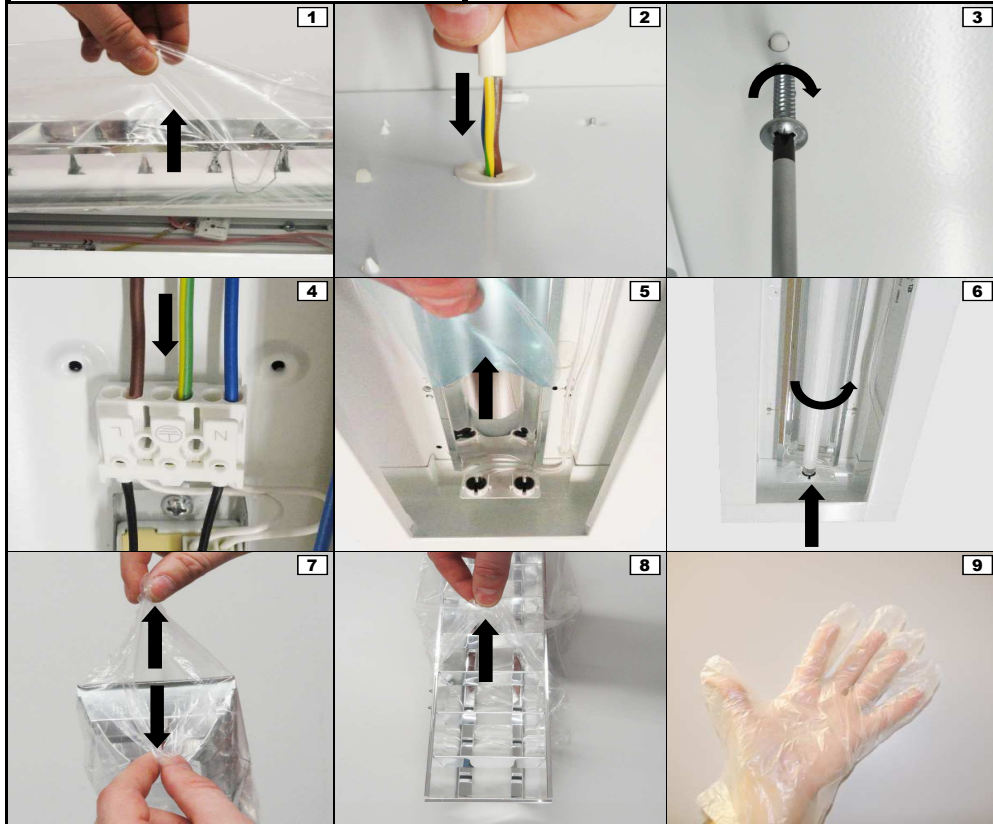

P - Instruções de montagem		F - Instructions de montage		E - Instrucciones de montaje	
GB - Installation instructions		D - Montageanweisungen			
Watt	C	L	A	F1	F2
14/24	650	203	82	470	95
21/39	950	203	82	670	95
28/54	1250	203	82	970	95
35/49/80	1550	203	82	1270	95

P - Instruções de montagem		F - Instructions de montage		E - Instrucciones de montaje	
GB - Installation instructions		D - Montageanweisungen			
				<p>P - Luminária com IP20 no corpo e IP23 na parte visível.            GB - Luminaire with IP20-Body and IP23-Visible side.            F - Luminaire avec IP20-Corps et IP23-Face visible.            E - Luminaria con IP20 en el cuerpo y con IP23 en la parte visible.            D - Leuchte mit IP20-Gehäuse und IP23-Sichtseite.</p>	

P - Instruções de montagem F - Instructions de montage E - Instrucciones de montaje  
 GB - Installation instructions D - Montageanweisungen

P - Luminária com IP20 no corpo e IP23 na parte visível.  
 GB - Luminaire with IP20-Body and IP23-Visible side.  
 F - Luminaire avec IP20-Corps et IP23-Face visible.  
 E - Luminaria con IP20 en el cuerpo y con IP23 en la parte visible.  
 D - Leuchte mit IP20-Gehäuse und IP23-Sichtseite.