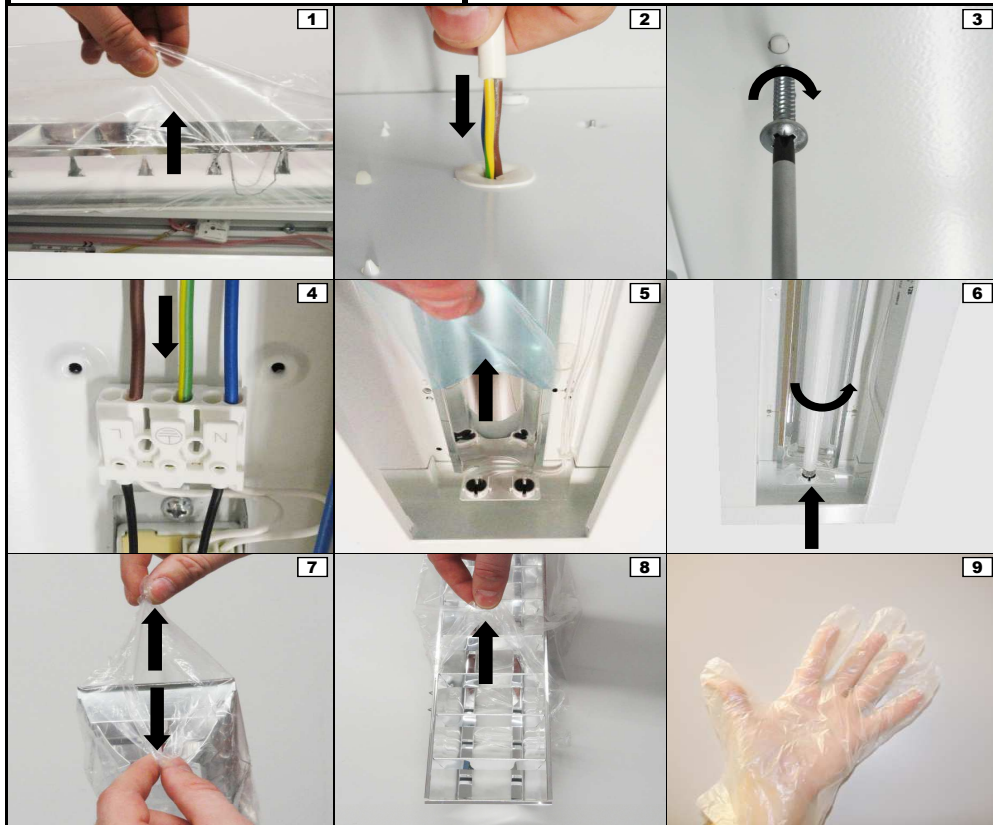

P - Instruções de montagem		F - Instructions de montage		E - Instrucciones de montaje	
GB - Installation instructions		D - Montageanweisungen			
Watt	C	L	A	F1	F2
14/24	650	203	82	470	95
21/39	950	203	82	670	95
28/54	1250	203	82	970	95
35/49/80	1550	203	82	1270	95

P - Instruções de montagem		F - Instructions de montage		E - Instrucciones de montaje	
GB - Installation instructions		D - Montageanweisungen			
				<p>P - Luminária com IP20 no corpo e IP23 na parte visível.            GB - Luminaire with IP20-Body and IP23-Visible side.            F - Luminaire avec IP20-Corps et IP23-Face visible.            E - Luminaria con IP20 en el cuerpo y con IP23 en la parte visible.            D - Leuchte mit IP20-Gehäuse und IP23-Sichtseite.</p>	

P - Instruções de montagem F - Instructions de montage E - Instrucciones de montaje  
 GB - Installation instructions D - Montageanweisungen

P - Luminária com IP20 no corpo e IP23 na parte visível.  
 GB - Luminaire with IP20-Body and IP23-Visible side.  
 F - Luminaire avec IP20-Corps et IP23-Face visible.  
 E - Luminaria con IP20 en el cuerpo y con IP23 en la parte visible.  
 D - Leuchte mit IP20-Gehäuse und IP23-Sichtseite.