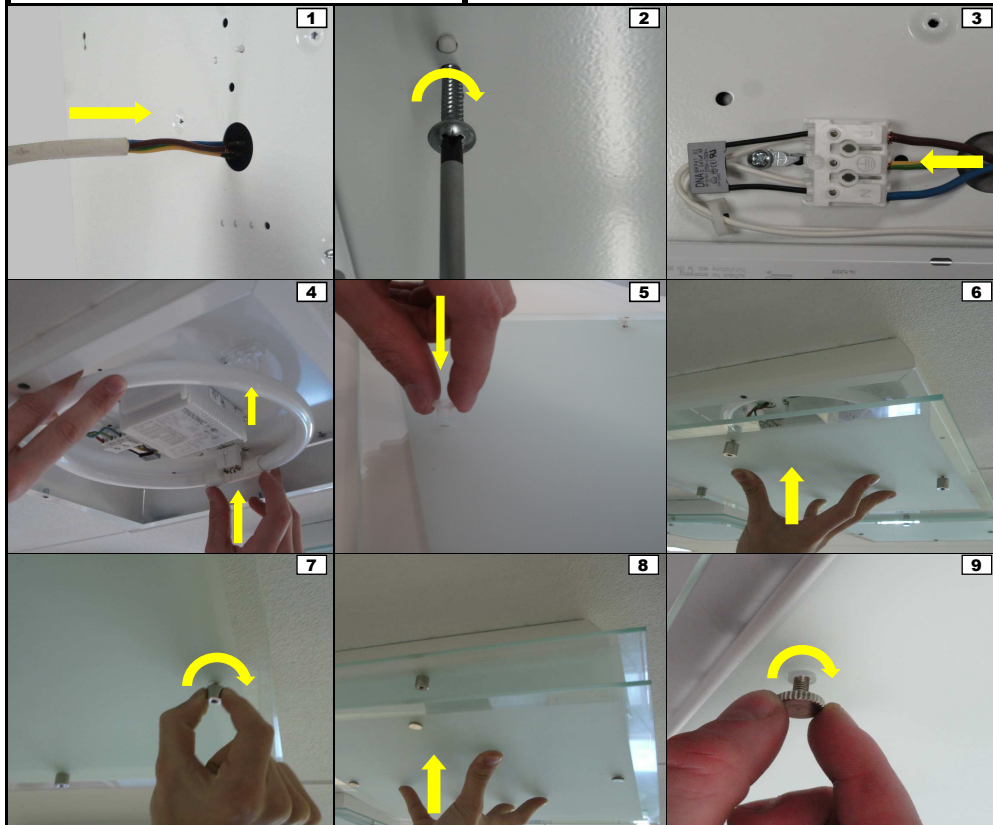

P - Instruções de montagem		F - Instructions de montage		E - Instrucciones de montaje	
GB - Installation instructions		D - Montageanweisungen			
Watt	C	L	A	F1/S1	F2
1x22	375	375	75	255	165
1x40/55	470	470	75	300	200
1x60	565	565	75	355	300
2x14/24	700	275	75	490	128
2x21/39	1000	275	75	790	128
2x28/54	1300	275	75	1090	128

P - Instruções de montagem		F - Instructions de montage		E - Instrucciones de montaje	
GB - Installation instructions		D - Montageanweisungen			
					

P - Instruções de montagem		F - Instructions de montage		E - Instrucciones de montaje	
GB - Installation instructions		D - Montageanweisungen			
Watt	C	L	A	F1/S1	F2
1x22	375	375	75	255	165
1x40/55	470	470	75	300	200
1x60	565	565	75	355	300
2x14/24	700	275	75	490	128
2x21/39	1000	275	75	790	128
2x28/54	1300	275	75	1090	128