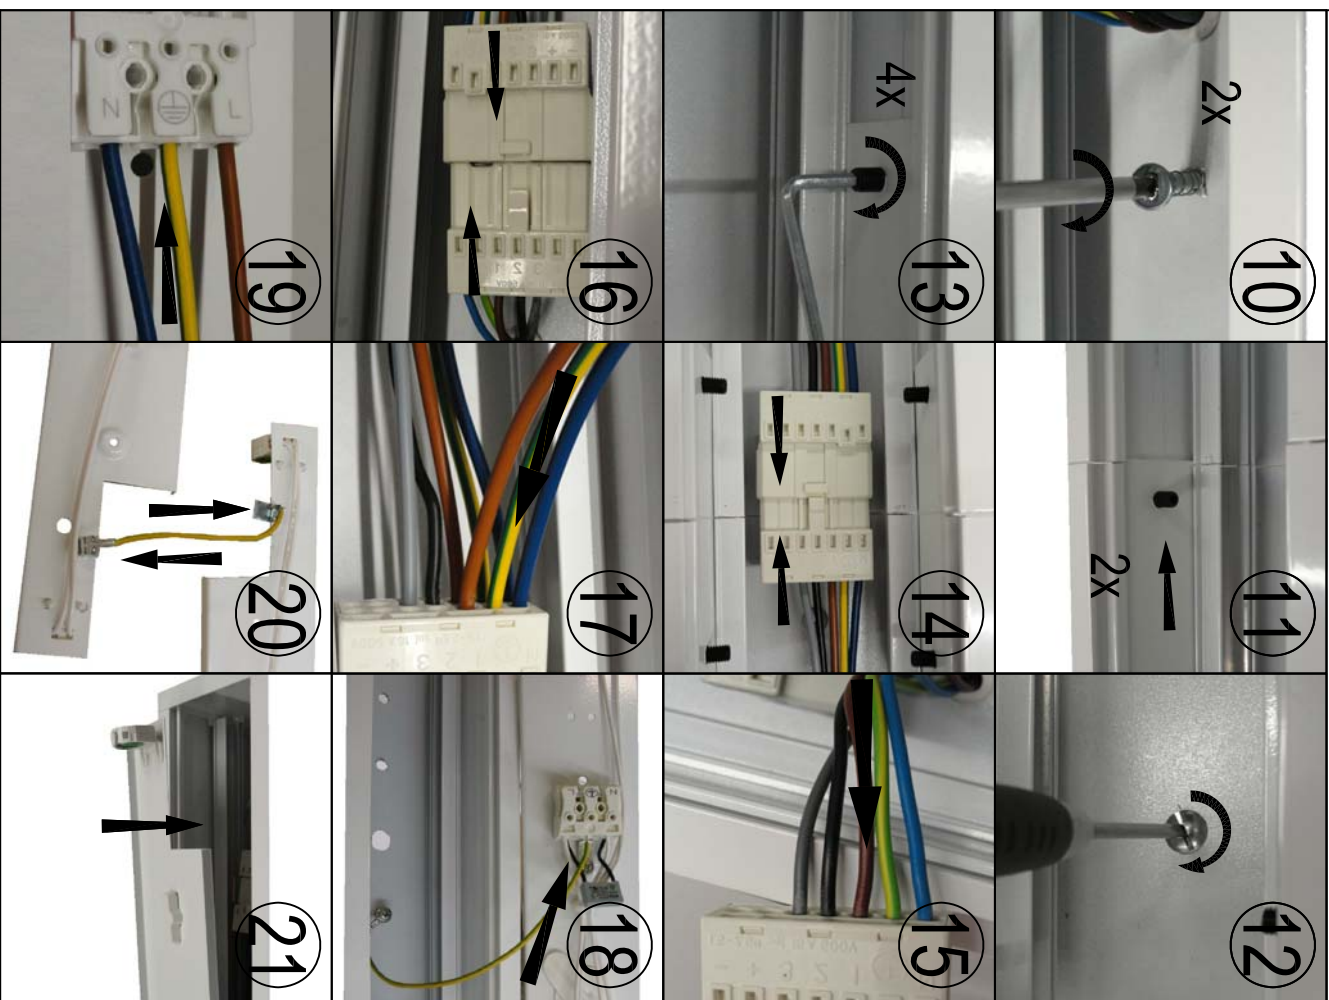

P - Instruções de montagem
GB - Installation Instructions

F - Instruções de Montagem
D - Montageanweisungen

E - Instrucciones de Montaje

Watts	C(mm)	W (mm)
1 x 14/24W	552	546x78
1 x 21/39W	852	846x78
1 x 28/54W	1152	1146x78
1 x 35/49/80W	1452	1446x78

1009948 - 12.2011 - 0

P - Instruções de montagem
GB - Installation Instructions

F - Instruções de Montagem
D - Montageanweisungen

E - Instrucciones de Montaje

1009948 - 12.2011 - 0

P - Instruções de montagem GB - Installation Instructions	F - Instructions de Montage D - Montageanweisungen	E - Instrucciones de Montaje
		
		
<p>P - Esta luminária é adequada para repicagem. A corrente máxima total admissível é de 10A. GB - This luminaire is suitable for looping-in connection. The maximum total current in circuit is 10A. F - Ce luminaire est préparé pour repiquage. La courant total maximal au circuit est 10A. E - Esta luminaria es adecuada para interconexión. La corriente máxima total del circuito es 10A. D - Diese Beleuchtung ist für Loop-in Verbindung verwendbar. Der maximale zulässige totalstrom ist 10A.</p>		
<p>1009948 - 12.2011 - 0</p>		