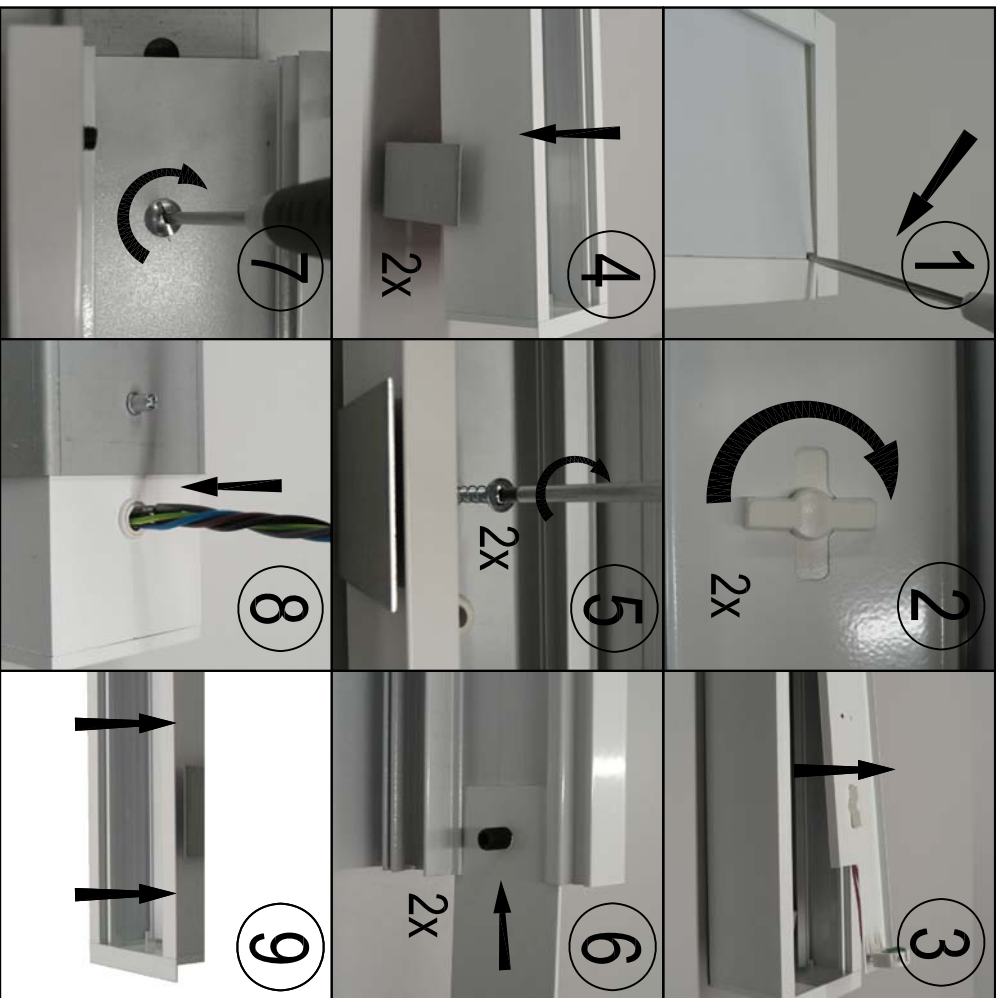

P - Instruções de montagem
GB - Installation Instructions

F - Instruções de Montagem
D - Montageanweisungen

E - Instrucciones de Montaje

Watts	C(mm)	W (mm)
1 x 14/24W	552	546x78
1 x 21/39W	852	846x78
1 x 28/54W	1152	1146x78
1 x 35/49/80W	1452	1446x78

1009948 - 12.2011 - 0

P - Instruções de montagem
GB - Installation Instructions

F - Instruções de Montagem
D - Montageanweisungen

E - Instrucciones de Montaje

1009948 - 12.2011 - 0

P - Instruções de montagem GB - Installation Instructions	F - Instructions de Montage D - Montageanweisungen	E - Instrucciones de Montaje
		
		
<p>P - Esta luminária é adequada para repicagem. A corrente máxima total admissível é de 10A. GB - This luminaire is suitable for looping-in connection. The maximum total current in circuit is 10A. F - Ce luminaire est préparé pour repiquage. La courant total maximal au circuit est 10A. E - Esta luminaria es adecuada para interconexión. La corriente máxima total del circuito es 10A. D - Diese Beleuchtung ist für Loop-in Verbindung verwendbar. Der maximale zulässige totalstrom ist 10A.</p>		
<p>1009948 - 12.2011 - 0</p>		